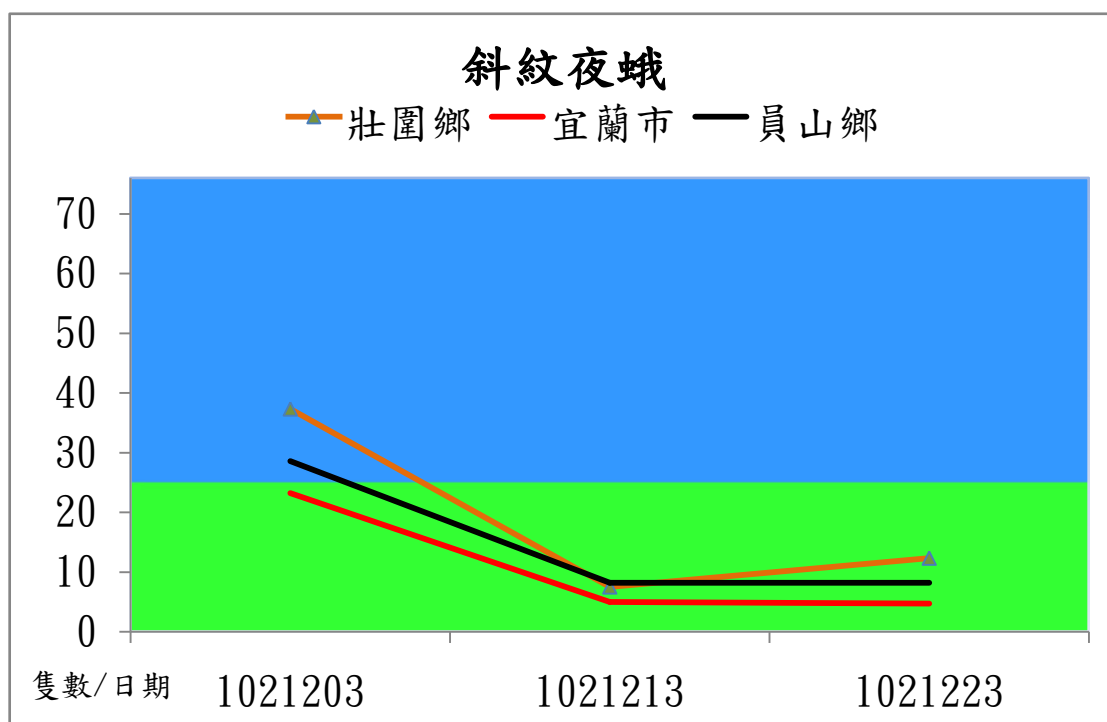

宜蘭縣 動植物防疫所

Animal and Plant Disease Control Center Yilan County

102 年 12 月斜紋夜蛾監測平均隻數

斜紋夜蛾	壯圍鄉	宜蘭市	員山鄉
1021203	37.3	23.2	28.6
1021213	7.5	5.0	8.2
1021223	12.3	4.7	8.2

成蟲數燈號表示：