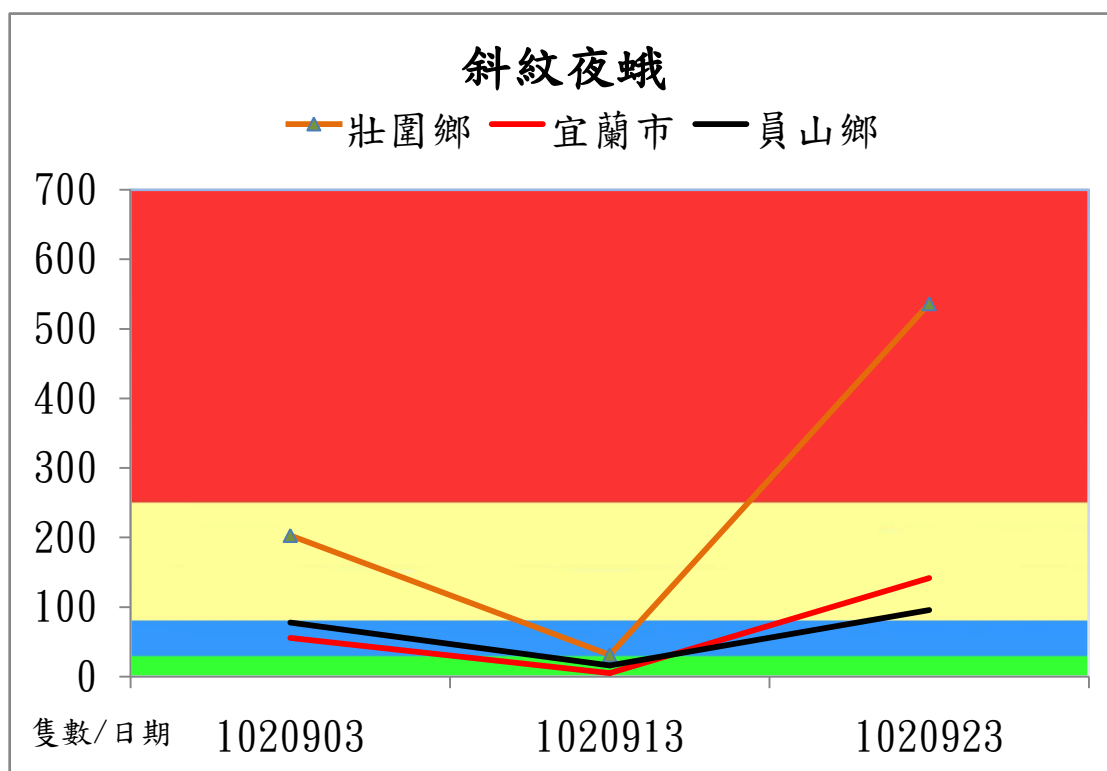

宜蘭縣 動植物防疫所

Animal and Plant Disease Control Center Yilan County

102 年 09 月斜紋夜蛾監測平均隻數

斜紋夜蛾	壯圍鄉	宜蘭市	員山鄉
1020903	203.3	55.8	77.8
1020913	31.3	5.3	16.3
1020923	536.5	141.7	96.0

成蟲數燈號表示：