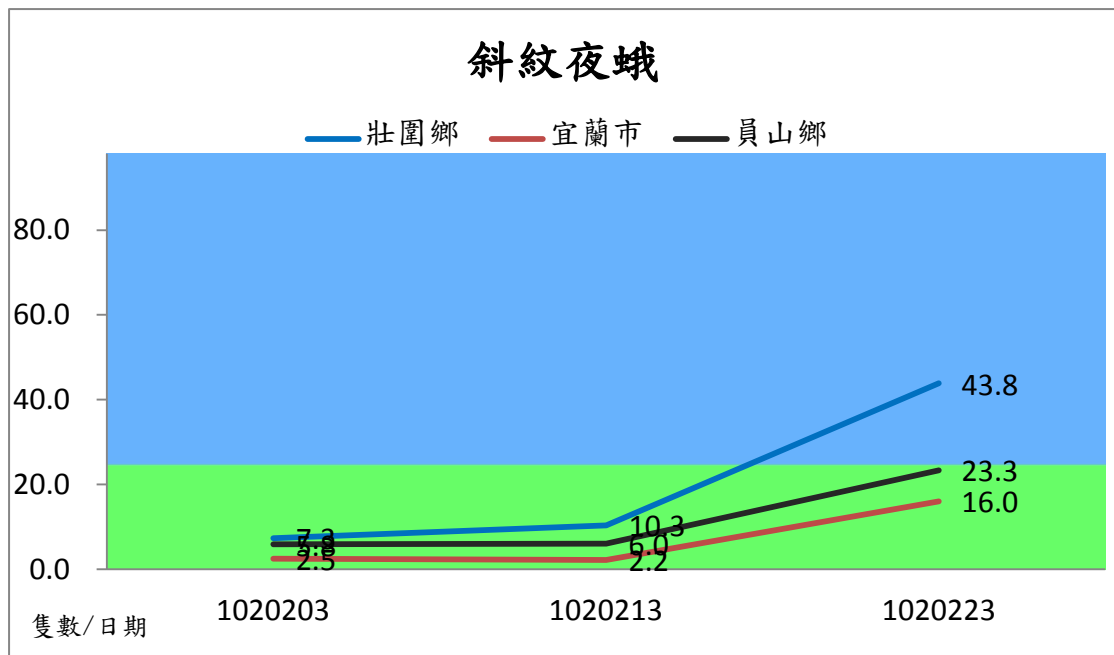

# 宜蘭縣 動植物防疫所

Animal and Plant Disease Control Center Yilan County

## 102 年 2 月斜紋夜蛾監測平均隻數

斜紋夜蛾	壯圍鄉	宜蘭市	員山鄉
1020203	7.3	2.5	5.8
1020213	10.3	2.2	6.0
1020223	43.8	16.0	23.3

成蟲數燈號表示：

	綠燈→小於 25 隻；防治良好
	藍燈→25-76 隻；預警
	黃燈→77-256 隻；警戒
	紅燈→257 隻以上；啟動防治