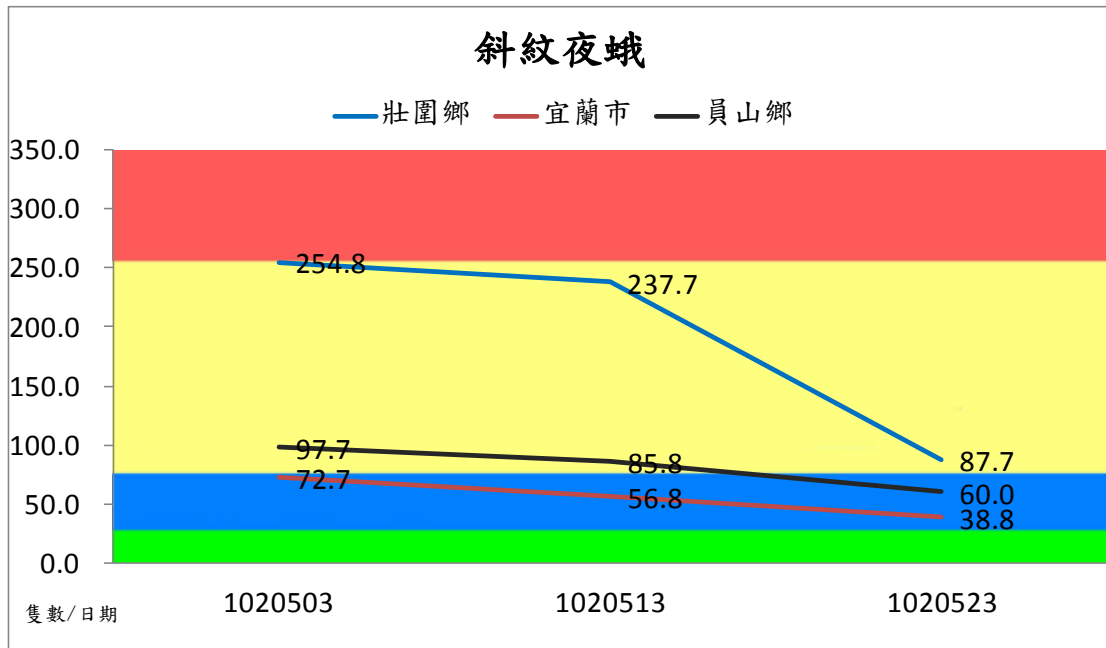

# 宜蘭縣 動植物防疫所

Animal and Plant Disease Control Center Yilan County

## 102 年 5 月斜紋夜蛾監測平均隻數

斜紋夜蛾	壯圍鄉	宜蘭市	員山鄉
1020503	254.8	72.7	97.7
1020513	237.7	56.8	85.8
1020523	87.7	38.8	60.0

成蟲數燈號表示：