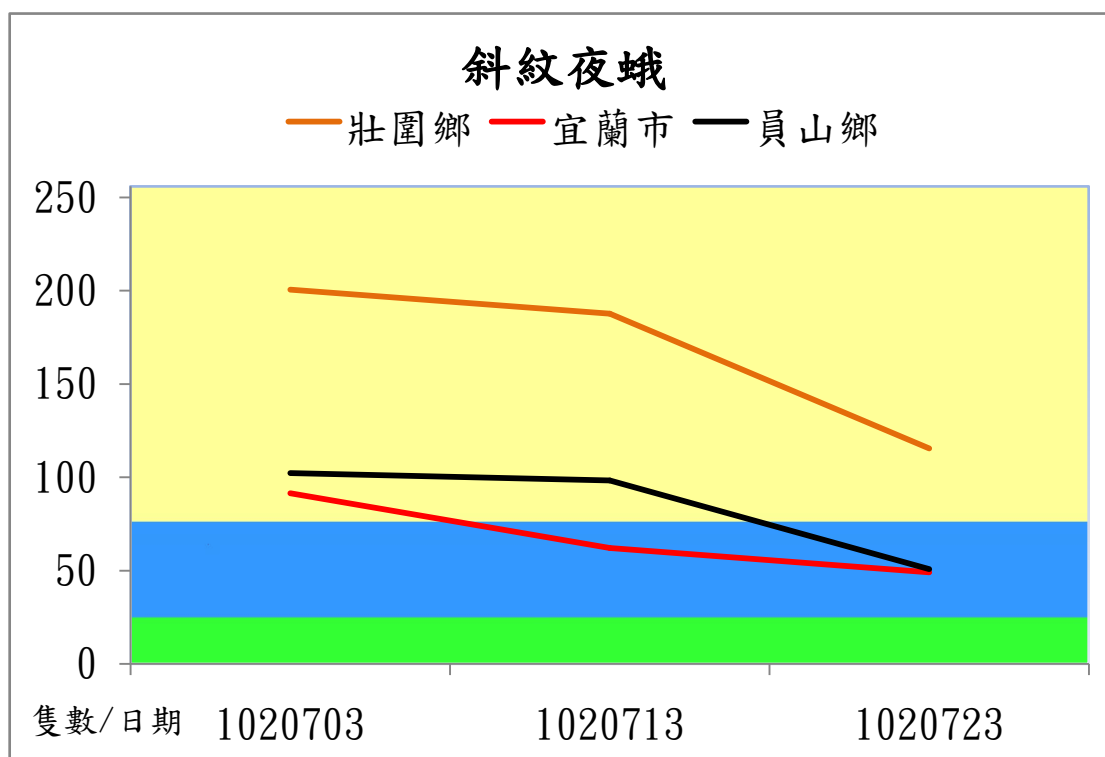

宜蘭縣 動植物防疫所

Animal and Plant Disease Control Center Yilan County

102 年 07 月斜紋夜蛾監測平均隻數

斜紋夜蛾	壯圍鄉	宜蘭市	員山鄉
1020703	200.5	91.5	102.2
1020713	187.7	62.0	98.3
1020723	115.5	49.0	50.8

成蟲數燈號表示：