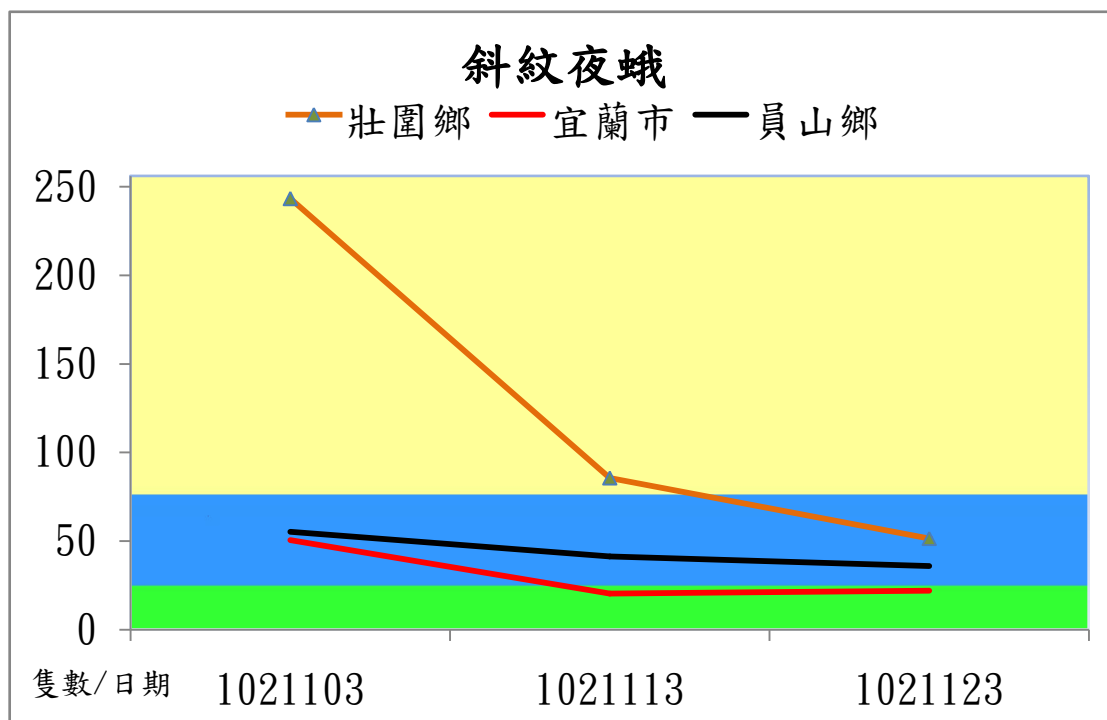

# 宜蘭縣 動植物防疫所

Animal and Plant Disease Control Center Yilan County

## 102 年 11 月斜紋夜蛾監測平均隻數

斜紋夜蛾	壯圍鄉	宜蘭市	員山鄉
1021103	243.3	50.6	55.2
1021113	85.7	20.4	41.3
1021123	51.5	22.0	36.0

成蟲數燈號表示：

綠燈	→ 小於 25 隻；防治良好
藍燈	→ 25-76 隻；預警
黃燈	→ 77-256 隻；警戒
紅燈	→ 257 隻以上；啟動防治