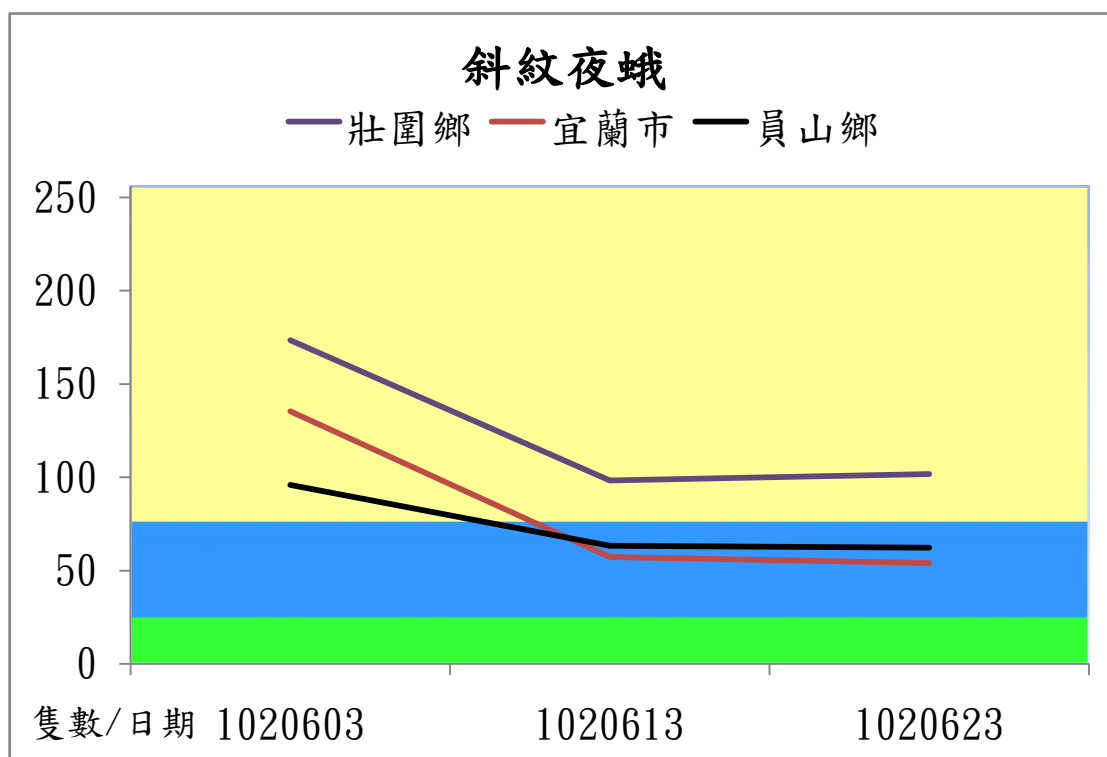

宜蘭縣 動植物防疫所

Animal and Plant Disease Control Center Yilan County

102 年 06 月斜紋夜蛾監測平均隻數

斜紋夜蛾	壯圍鄉	宜蘭市	員山鄉
1020603	173.5	135.3	95.8
1020613	98.3	57.3	63.3
1020623	101.7	54	62.2

成蟲數燈號表示：