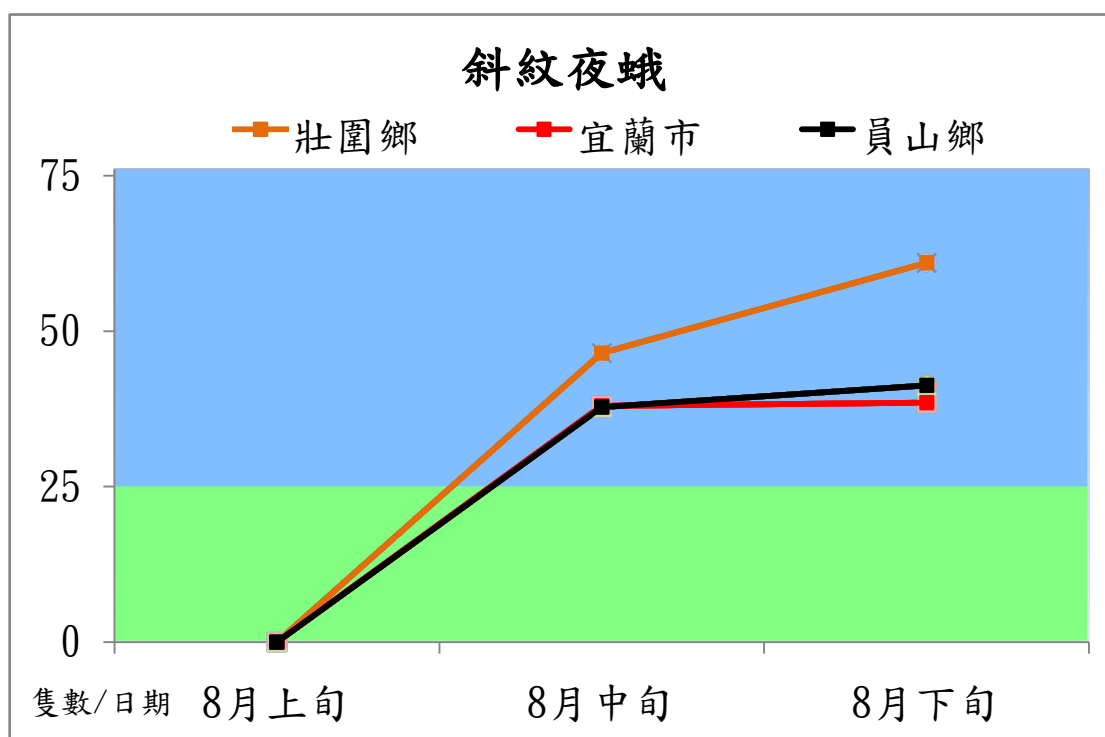

# 宜蘭縣 動植物防疫所

Animal and Plant Disease Control Center Yilan County

## 106 年 8 月斜紋夜蛾本所監測平均隻數

斜紋夜蛾	壯圍鄉	宜蘭市	員山鄉
8 月上旬	0	0	0
8 月中旬	46.5	38.0	37.8
8 月下旬	61	38.5	41.3

成蟲數燈號表示：