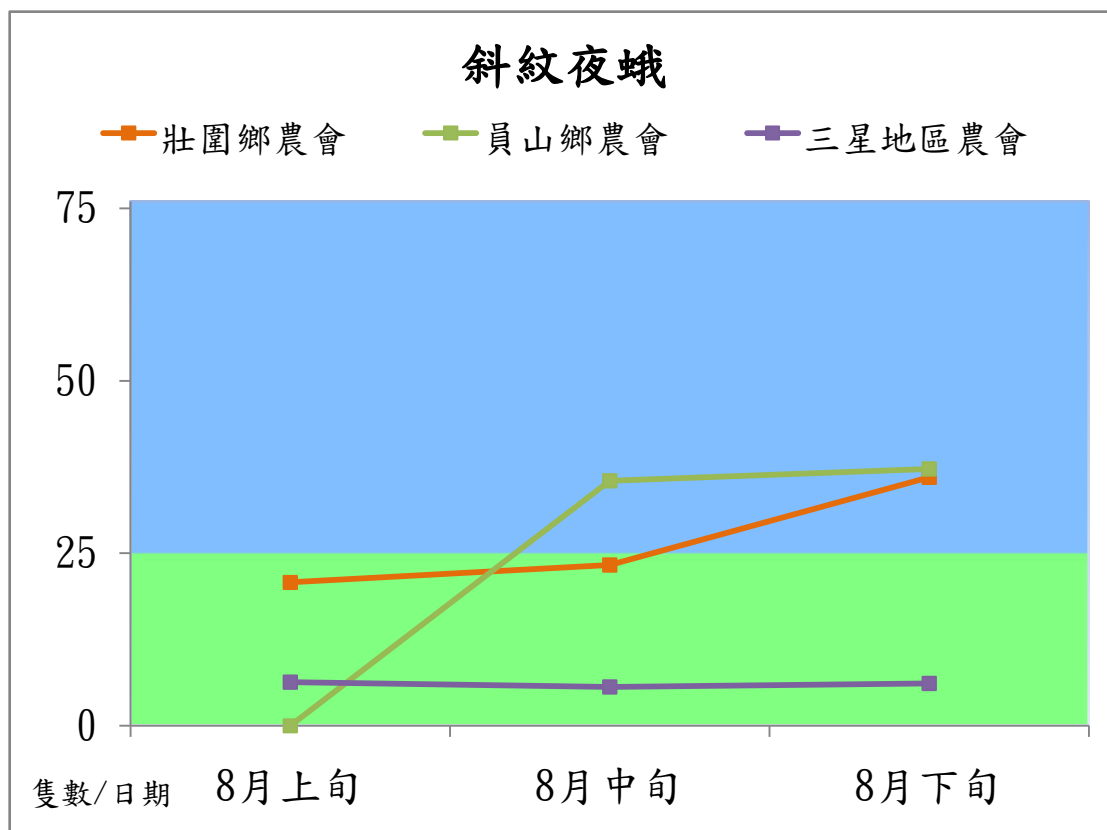

宜蘭縣 動植物防疫所

Animal and Plant Disease Control Center Yilan County

106 年 8 月斜紋夜蛾農會監測平均隻數

斜紋夜蛾	壯圍鄉農會	員山鄉農會	三星地區農會
8 月上旬	20.8	0.0	6.3
8 月中旬	23.3	35.5	5.6
8 月下旬	36	37.2	6.1