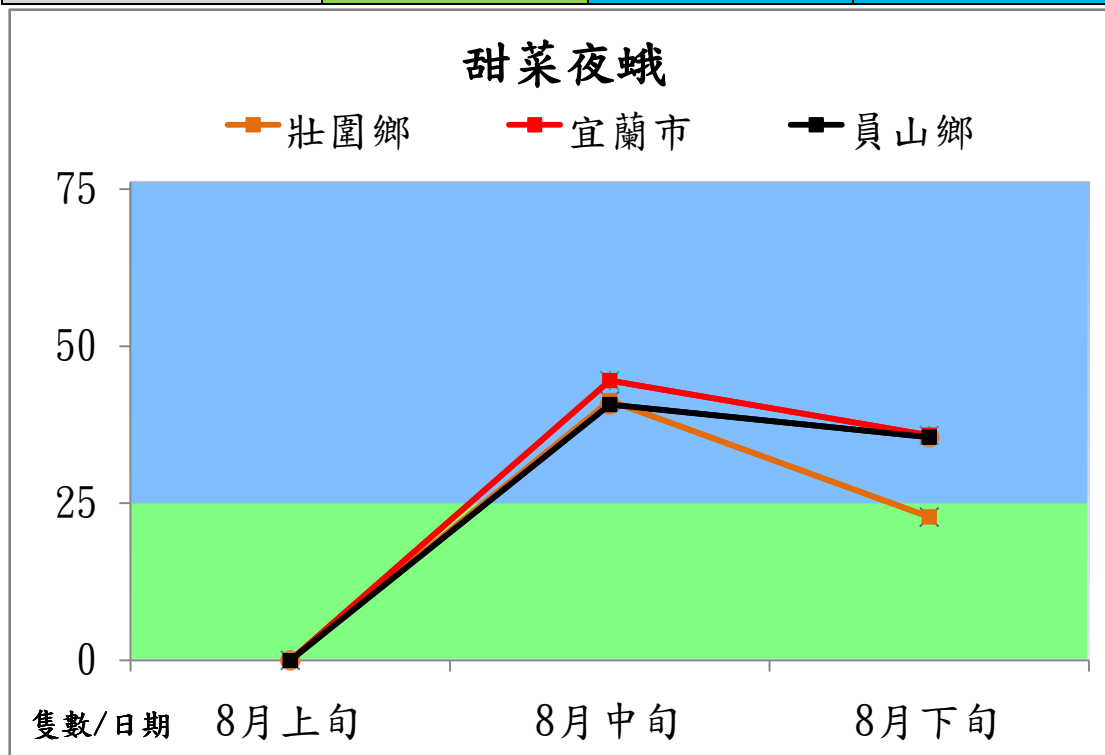

宜蘭縣 動植物防疫所

Animal and Plant Disease Control Center Yilan County

106 年 8 月甜菜夜蛾本所監測平均隻數

甜菜夜蛾	壯圍鄉	宜蘭市	員山鄉
8 月上旬	0	0	0
8 月中旬	41.3	44.5	40.7
8 月下旬	22.8	35.8	35.5

成蟲數燈號表示：

宜蘭縣 動植物防疫所

Animal and Plant Disease Control Center Yilan County

106 年 8 月甜菜夜蛾農會監測平均隻數

甜菜夜蛾	宜蘭市農會	壯圍鄉農會	員山鄉農會	三星地區農會
8 月上旬	51.3	23.4	0	3.9
8 月中旬	40.7	25	5.3	3.7
8 月下旬	34.5	35.1	4.3	3.6

成蟲數燈號表示：