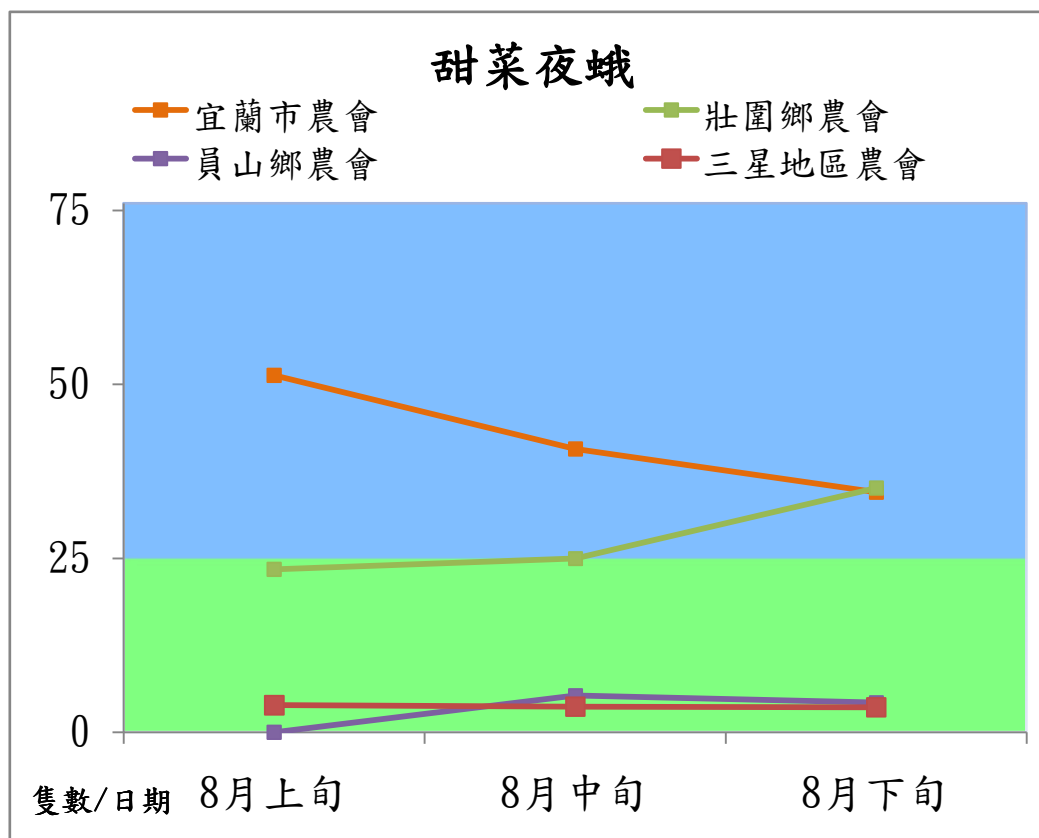

宜蘭縣 動植物防疫所

Animal and Plant Disease Control Center Yilan County

106 年 8 月甜菜夜蛾本所監測平均隻數

甜菜夜蛾	壯圍鄉	宜蘭市	員山鄉
8 月上旬	0	0	0
8 月中旬	41.3	44.5	40.7
8 月下旬	22.8	35.8	35.5

成蟲數燈號表示：

宜蘭縣 動植物防疫所

Animal and Plant Disease Control Center Yilan County

106 年 8 月甜菜夜蛾農會監測平均隻數

甜菜夜蛾	宜蘭市農會	壯圍鄉農會	員山鄉農會	三星地區農會
8 月上旬	51.3	23.4	0	3.9
8 月中旬	40.7	25	5.3	3.7
8 月下旬	34.5	35.1	4.3	3.6

成蟲數燈號表示：