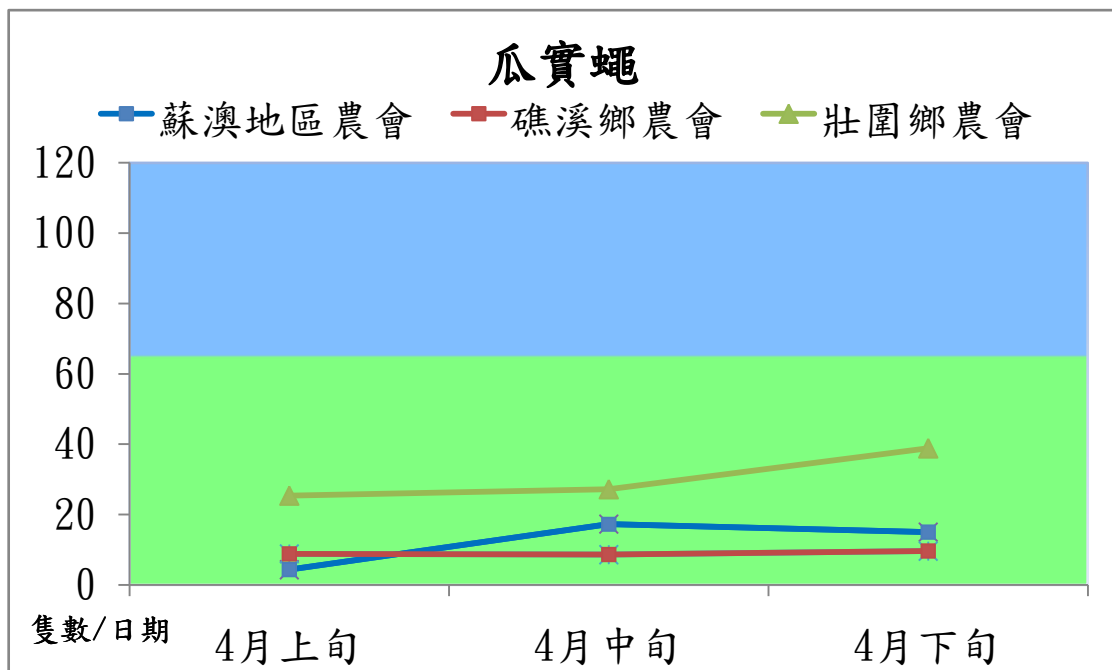

宜蘭縣 動植物防疫所

Animal and Plant Disease Control Center Yilan County

106 年 4 月瓜實蠅本所監測平均隻數

| 瓜實蠅 | 礁溪鄉 | 壯圍鄉 |
|-------|-----|-----|
| 4 月上旬 | 0.5 | 3.3 |
| 4 月中旬 | 0.7 | 2.2 |
| 4 月下旬 | 0.3 | 3.3 |

成蟲數燈號表示：

宜蘭縣 動植物防疫所

Animal and Plant Disease Control Center Yilan County

106 年 4 月瓜實蠅農會監測平均隻數

| 瓜實蠅 | 蘇澳地區農會 | 礁溪鄉農會 | 壯圍鄉農會 |
|-------|--------|-------|-------|
| 4 月上旬 | 4.3 | 8.8 | 25.4 |
| 4 月中旬 | 17.3 | 8.6 | 27.2 |
| 4 月下旬 | 15.0 | 9.6 | 38.8 |

成蟲數燈號表示：