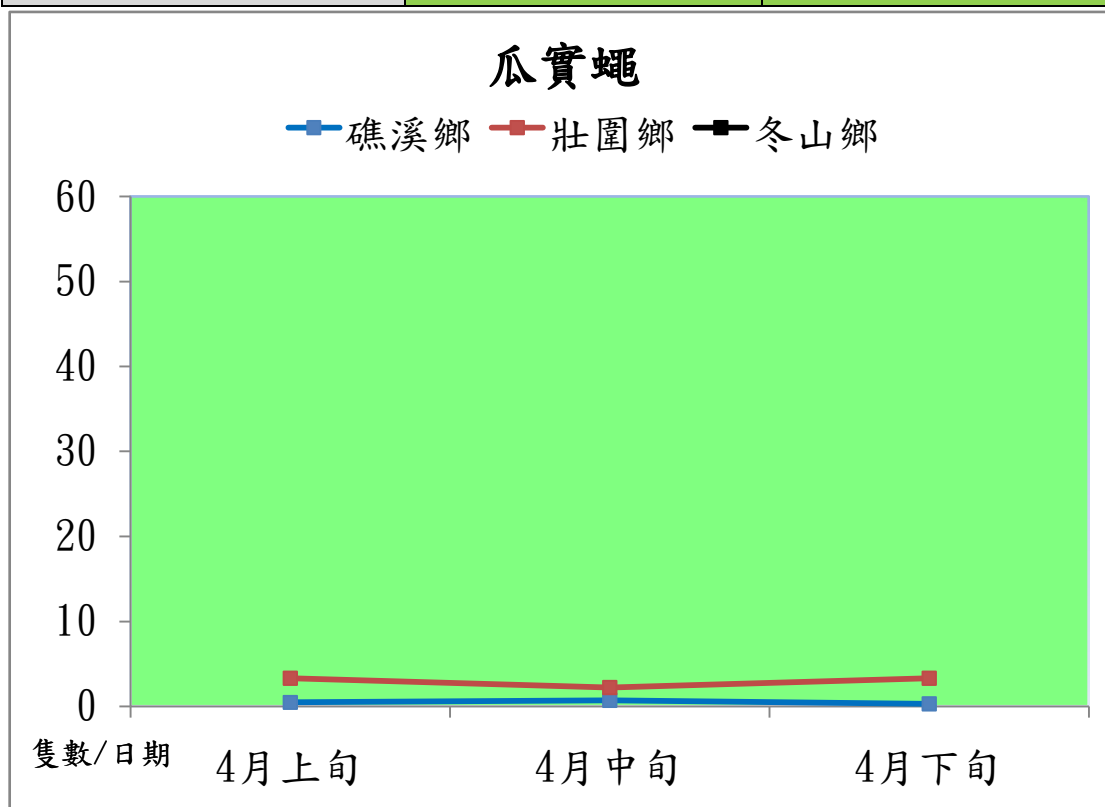

宜蘭縣 動植物防疫所

Animal and Plant Disease Control Center Yilan County

106 年 4 月瓜實蠅本所監測平均隻數

| 瓜實蠅 | 礁溪鄉 | 壯圍鄉 |
|-------|-----|-----|
| 4 月上旬 | 0.5 | 3.3 |
| 4 月中旬 | 0.7 | 2.2 |
| 4 月下旬 | 0.3 | 3.3 |

成蟲數燈號表示：

宜蘭縣 動植物防疫所

Animal and Plant Disease Control Center Yilan County

106 年 4 月瓜實蠅農會監測平均隻數

| 瓜實蠅 | 蘇澳地區農會 | 礁溪鄉農會 | 壯圍鄉農會 |
|-------|--------|-------|-------|
| 4 月上旬 | 4.3 | 8.8 | 25.4 |
| 4 月中旬 | 17.3 | 8.6 | 27.2 |
| 4 月下旬 | 15.0 | 9.6 | 38.8 |

成蟲數燈號表示：