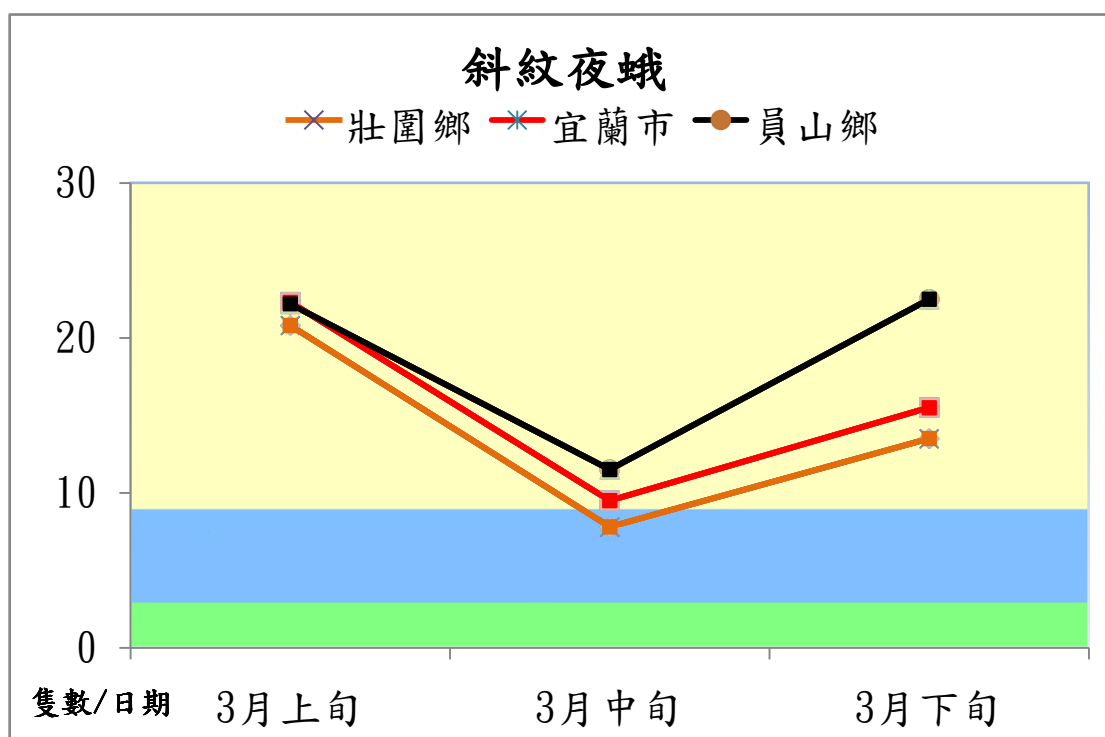

宜蘭縣 動植物防疫所

Animal and Plant Disease Control Center Yilan County

106 年 3 月斜紋夜蛾本所監測平均隻數

斜紋夜蛾	壯圍鄉	宜蘭市	員山鄉
3 月上旬	20.8	22.3	22.2
3 月中旬	7.8	9.5	11.5
3 月下旬	13.5	15.5	22.5

成蟲數燈號表示：

宜蘭縣 動植物防疫所

Animal and Plant Disease Control Center Yilan County

106 年 3 月斜紋夜蛾農會監測平均隻數

斜紋夜蛾	壯圍鄉農會	員山鄉農會	三星地區農會
3 月上旬	23.5	6.2	0.1
3 月中旬	11.9	11.0	0.3
3 月下旬	22.1	12.5	1

成蟲數燈號表示：