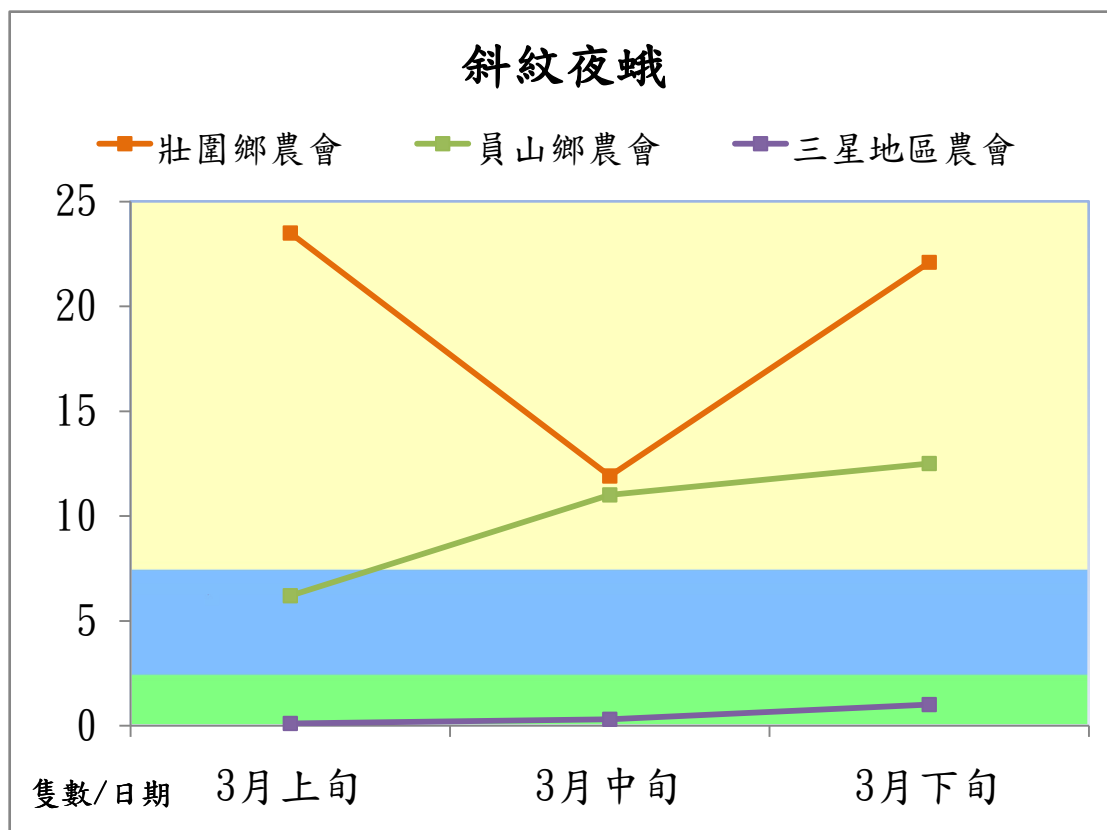

宜蘭縣 動植物防疫所

Animal and Plant Disease Control Center Yilan County

106 年 3 月斜紋夜蛾本所監測平均隻數

斜紋夜蛾	壯圍鄉	宜蘭市	員山鄉
3 月上旬	20.8	22.3	22.2
3 月中旬	7.8	9.5	11.5
3 月下旬	13.5	15.5	22.5

成蟲數燈號表示：

宜蘭縣 動植物防疫所

Animal and Plant Disease Control Center Yilan County

106 年 3 月斜紋夜蛾農會監測平均隻數

斜紋夜蛾	壯圍鄉農會	員山鄉農會	三星地區農會
3 月上旬	23.5	6.2	0.1
3 月中旬	11.9	11.0	0.3
3 月下旬	22.1	12.5	1

成蟲數燈號表示：