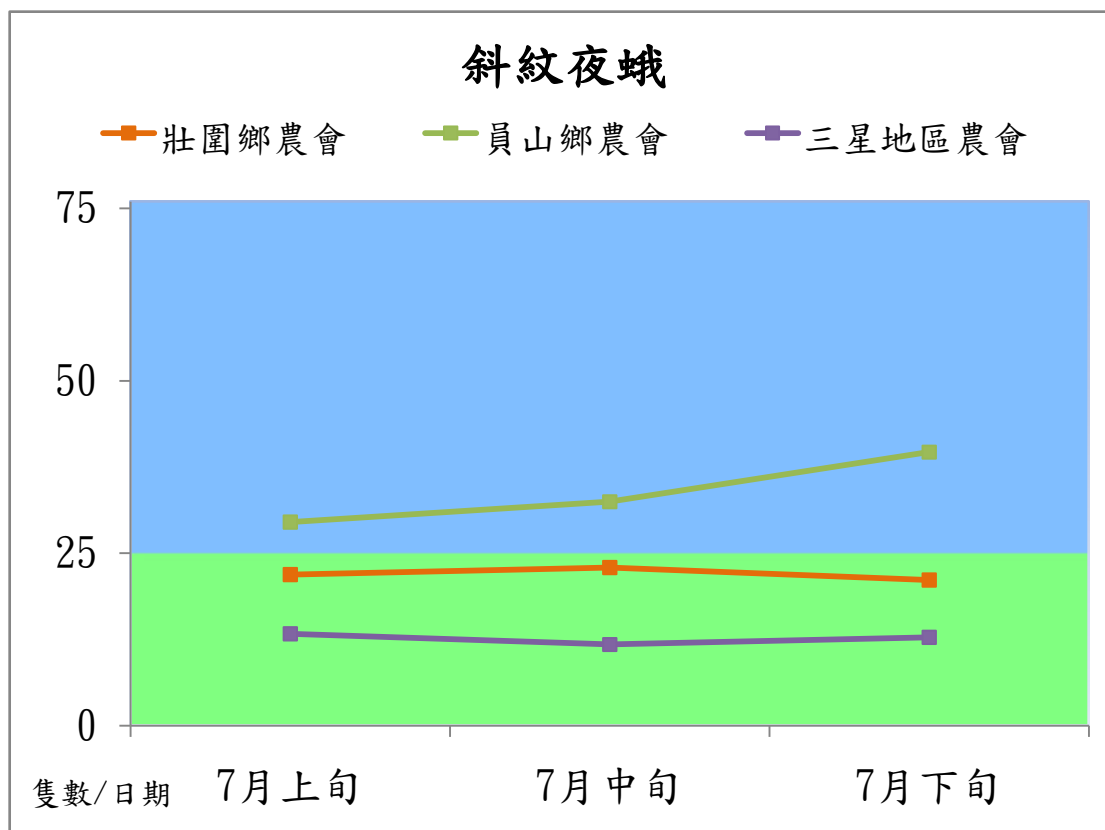

宜蘭縣 動植物防疫所

Animal and Plant Disease Control Center Yilan County

106 年 7 月斜紋夜蛾本所監測平均隻數

斜紋夜蛾	壯圍鄉	宜蘭市	員山鄉
7 月上旬	79.3	79.5	71.0
7 月中旬	77.8	65.0	72.5
7 月下旬	60.8	50.2	51.8

成蟲數燈號表示：

宜蘭縣 動植物防疫所

Animal and Plant Disease Control Center Yilan County

106 年 7 月斜紋夜蛾農會監測平均隻數

斜紋夜蛾	壯圍鄉農會	員山鄉農會	三星地區農會
7 月上旬	21.9	29.5	13.3
7 月中旬	22.9	32.5	11.8
7 月下旬	21.1	39.7	12.8

成蟲數燈號表示：