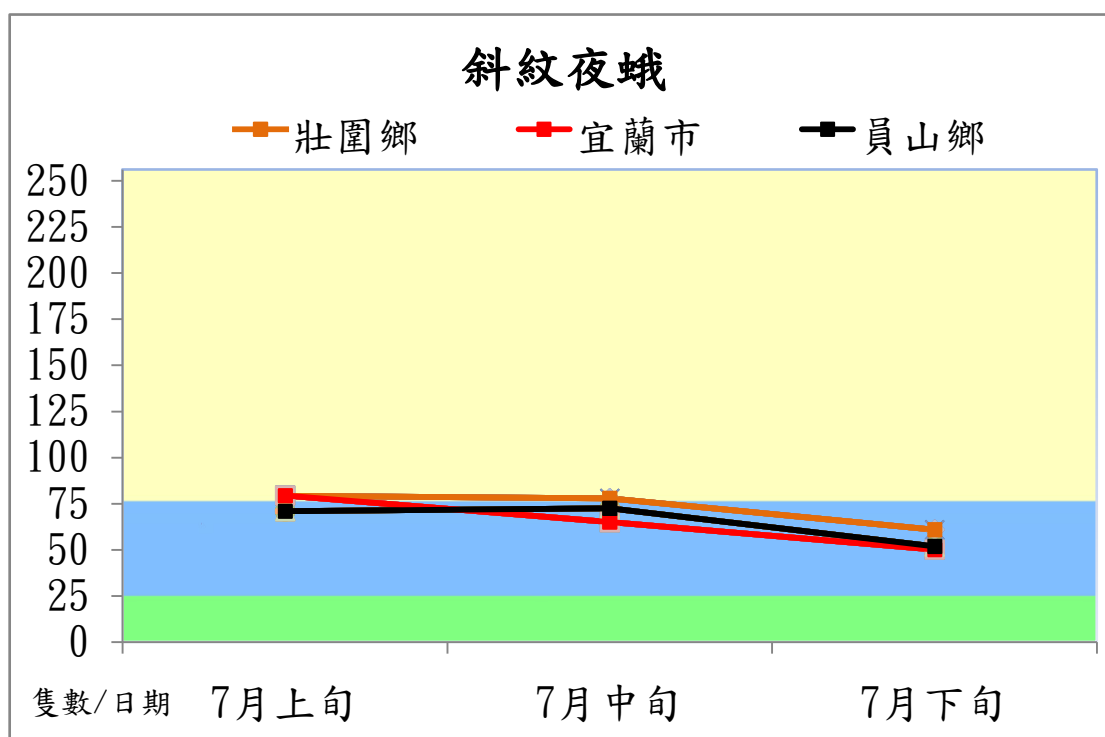

宜蘭縣 動植物防疫所

Animal and Plant Disease Control Center Yilan County

106 年 7 月斜紋夜蛾本所監測平均隻數

斜紋夜蛾	壯圍鄉	宜蘭市	員山鄉
7 月上旬	79.3	79.5	71.0
7 月中旬	77.8	65.0	72.5
7 月下旬	60.8	50.2	51.8

成蟲數燈號表示：

宜蘭縣 動植物防疫所

Animal and Plant Disease Control Center Yilan County

106 年 7 月斜紋夜蛾農會監測平均隻數

斜紋夜蛾	壯圍鄉農會	員山鄉農會	三星地區農會
7 月上旬	21.9	29.5	13.3
7 月中旬	22.9	32.5	11.8
7 月下旬	21.1	39.7	12.8

成蟲數燈號表示：