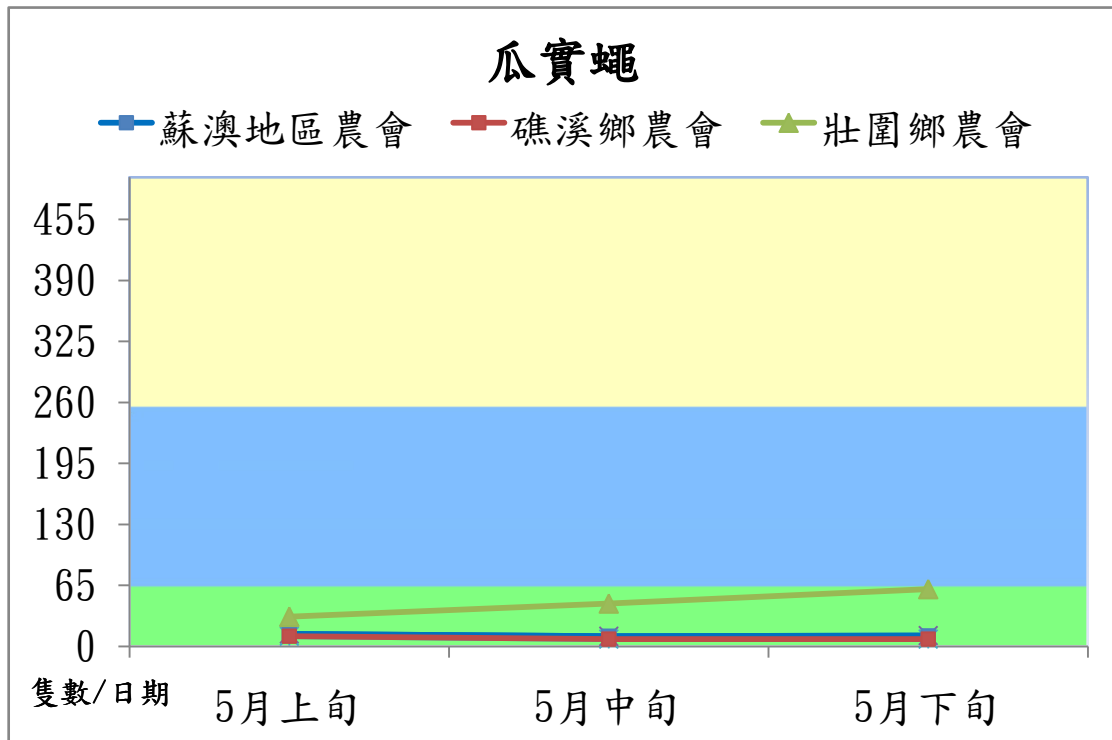

宜蘭縣 動植物防疫所

Animal and Plant Disease Control Center Yilan County

106 年 5 月瓜實蠅本所監測平均隻數

瓜實蠅	礁溪鄉	壯圍鄉
5 月上旬	1	5
5 月中旬	7	27.7
5 月下旬	4.3	9.7

成蟲數燈號表示：

宜蘭縣 動植物防疫所

Animal and Plant Disease Control Center Yilan County

106 年 5 月瓜實蠅農會監測平均隻數

瓜實蠅	蘇澳地區農會	礁溪鄉農會	壯圍鄉農會
5 月上旬	13.3	10.8	31.6
5 月中旬	10.7	7.8	45.8
5 月下旬	11.7	7.8	61

成蟲數燈號表示：