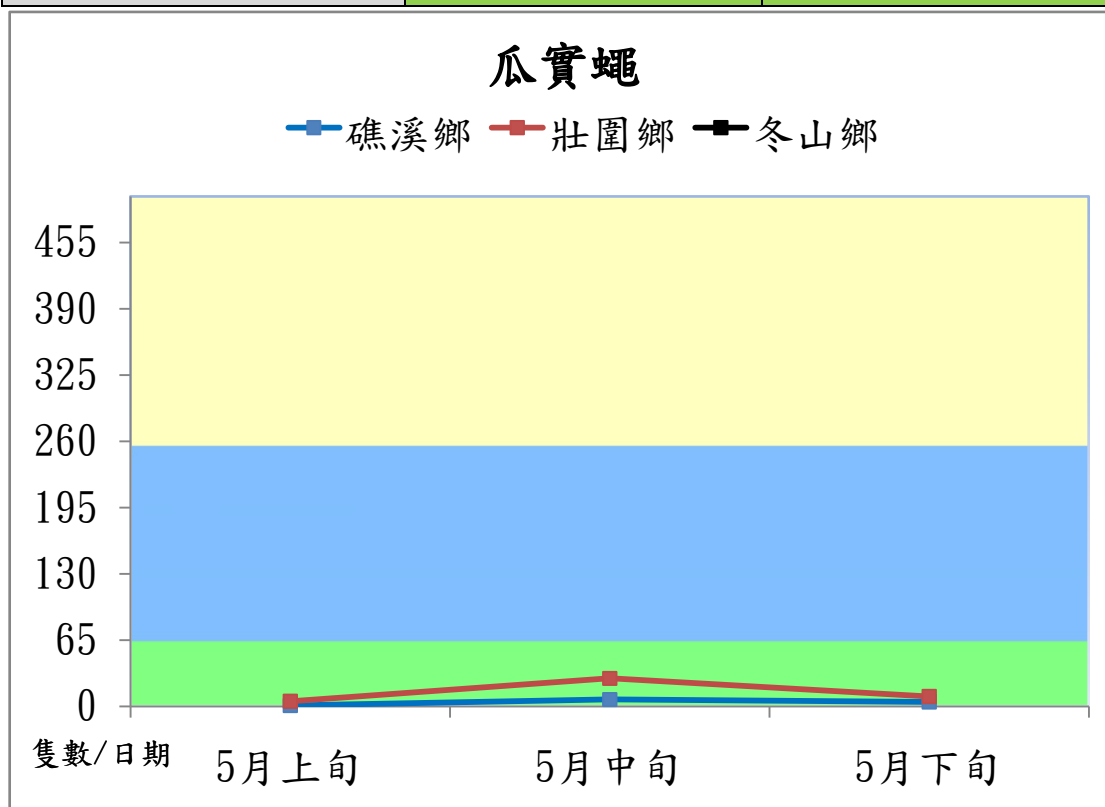

宜蘭縣 動植物防疫所

Animal and Plant Disease Control Center Yilan County

106 年 5 月瓜實蠅本所監測平均隻數

瓜實蠅	礁溪鄉	壯圍鄉
5 月上旬	1	5
5 月中旬	7	27.7
5 月下旬	4.3	9.7

成蟲數燈號表示：

宜蘭縣 動植物防疫所

Animal and Plant Disease Control Center Yilan County

106 年 5 月瓜實蠅農會監測平均隻數

瓜實蠅	蘇澳地區農會	礁溪鄉農會	壯圍鄉農會
5 月上旬	13.3	10.8	31.6
5 月中旬	10.7	7.8	45.8
5 月下旬	11.7	7.8	61

成蟲數燈號表示：