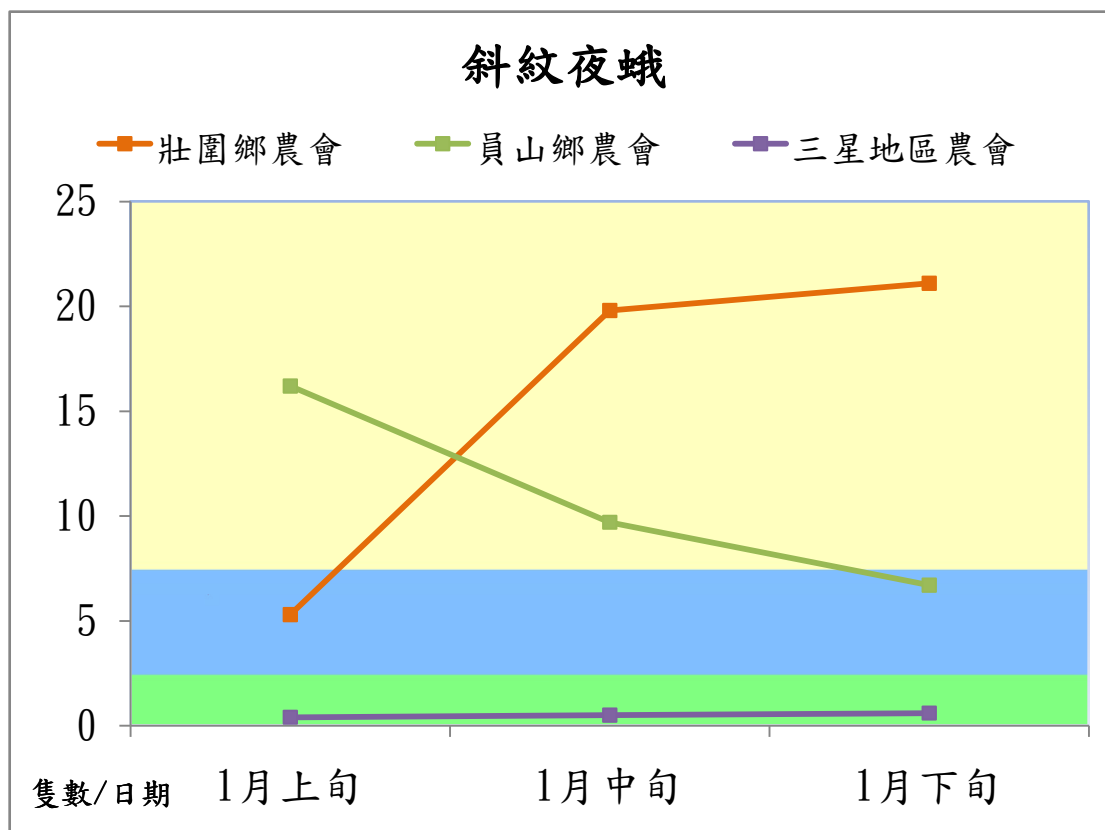

# 宜蘭縣 動植物防疫所

Animal and Plant Disease Control Center Yilan County

## 106 年 1 月斜紋夜蛾農會監測平均隻數

斜紋夜蛾	壯圍鄉農會	員山鄉農會	三星地區農會
1 月上旬	5.3	16.2	0.4
1 月中旬	19.8	9.7	0.5
1 月下旬	21.1	6.7	0.6

成蟲數燈號表示：