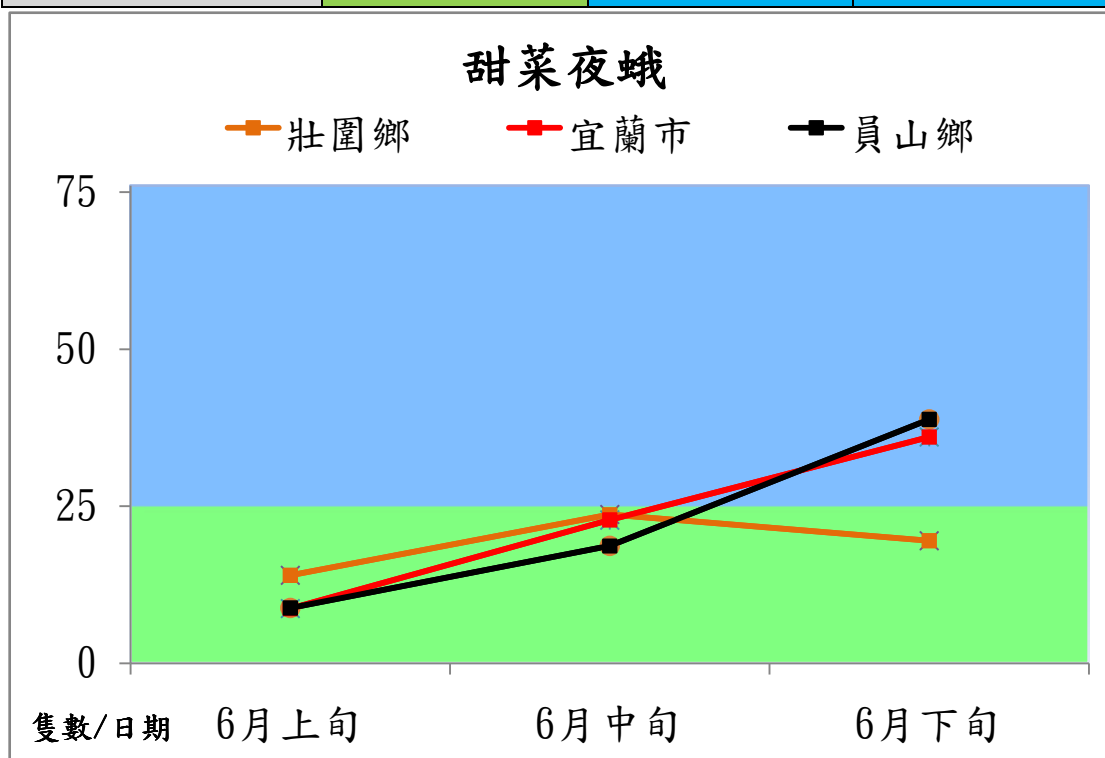

# 宜蘭縣 動植物防疫所

Animal and Plant Disease Control Center Yilan County

## 106 年 6 月甜菜夜蛾本所監測平均隻數

甜菜夜蛾	壯圍鄉	宜蘭市	員山鄉
6 月上旬	14	8.7	8.8
6 月中旬	23.7	22.8	18.7
6 月下旬	19.5	36.0	38.8

成蟲數燈號表示：