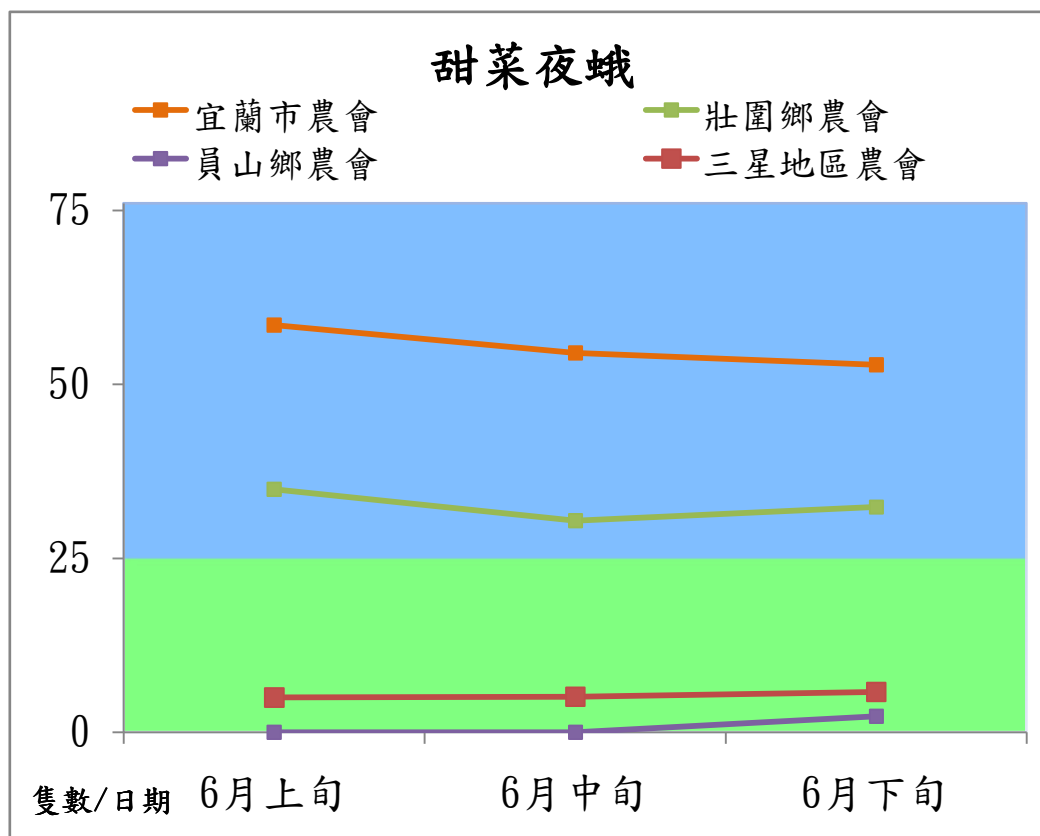

## 106 年 6 月甜菜夜蛾本所監測平均隻數

甜菜夜蛾	壯圍鄉	宜蘭市	員山鄉
6 月上旬	14	8.7	8.8
6 月中旬	23.7	22.8	18.7
6 月下旬	19.5	36.0	38.8

成蟲數燈號表示：

# 宜蘭縣 動植物防疫所

Animal and Plant Disease Control Center Yilan County

## 106 年 6 月甜菜夜蛾農會監測平均隻數

甜菜夜蛾	宜蘭市農會	壯圍鄉農會	員山鄉農會	三星地區農會
6 月上旬	58.5	34.9	0	5
6 月中旬	54.5	30.4	0	5.1
6 月下旬	52.8	32.4	2.3	5.8

成蟲數燈號表示：