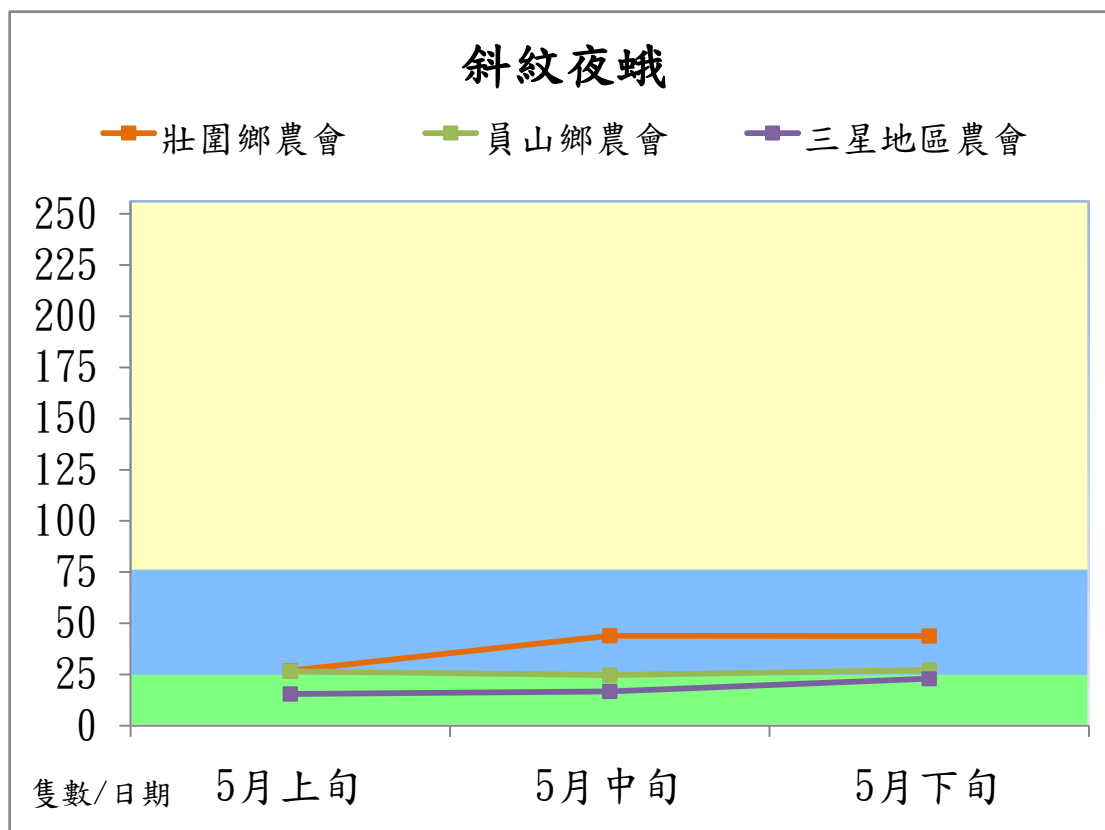

宜蘭縣 動植物防疫所

Animal and Plant Disease Control Center Yilan County

106 年 5 月斜紋夜蛾本所監測平均隻數

斜紋夜蛾	壯圍鄉	宜蘭市	員山鄉
5 月上旬	36.5	27.2	23.3
5 月中旬	91.8	79.0	42.8
5 月下旬	70.5	65.2	56.2

成蟲數燈號表示：

宜蘭縣 動植物防疫所

Animal and Plant Disease Control Center Yilan County

106 年 5 月斜紋夜蛾農會監測平均隻數

斜紋夜蛾	壯圍鄉農會	員山鄉農會	三星地區農會
5 月上旬	26.9	26.5	15.4
5 月中旬	43.9	24.7	16.7
5 月下旬	43.7	27.2	23

成蟲數燈號表示：