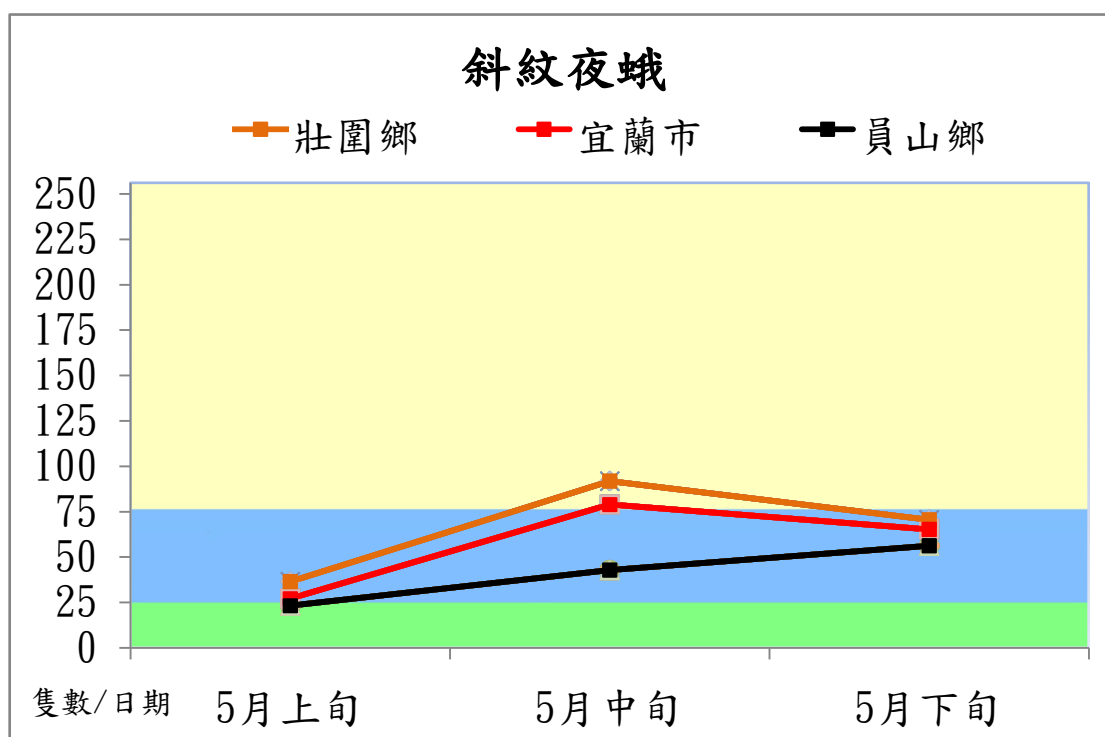

宜蘭縣 動植物防疫所

Animal and Plant Disease Control Center Yilan County

106 年 5 月斜紋夜蛾本所監測平均隻數

斜紋夜蛾	壯圍鄉	宜蘭市	員山鄉
5 月上旬	36.5	27.2	23.3
5 月中旬	91.8	79.0	42.8
5 月下旬	70.5	65.2	56.2

成蟲數燈號表示：

宜蘭縣 動植物防疫所

Animal and Plant Disease Control Center Yilan County

106 年 5 月斜紋夜蛾農會監測平均隻數

斜紋夜蛾	壯圍鄉農會	員山鄉農會	三星地區農會
5 月上旬	26.9	26.5	15.4
5 月中旬	43.9	24.7	16.7
5 月下旬	43.7	27.2	23

成蟲數燈號表示：