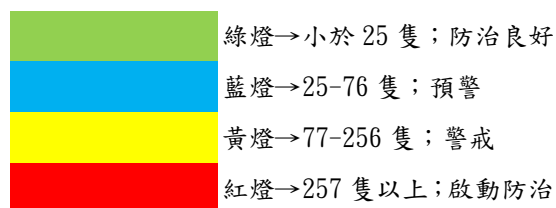

宜蘭縣 動植物防疫所

Animal and Plant Disease Control Center Yilan County

106 年 5 月斜紋夜蛾本所監測平均隻數

斜紋夜蛾	壯圍鄉	宜蘭市	員山鄉
5 月上旬	36.5	27.2	23.3
5 月中旬	91.8	79.0	42.8
5 月下旬	70.5	65.2	56.2

成蟲數燈號表示：

宜蘭縣 動植物防疫所

Animal and Plant Disease Control Center Yilan County