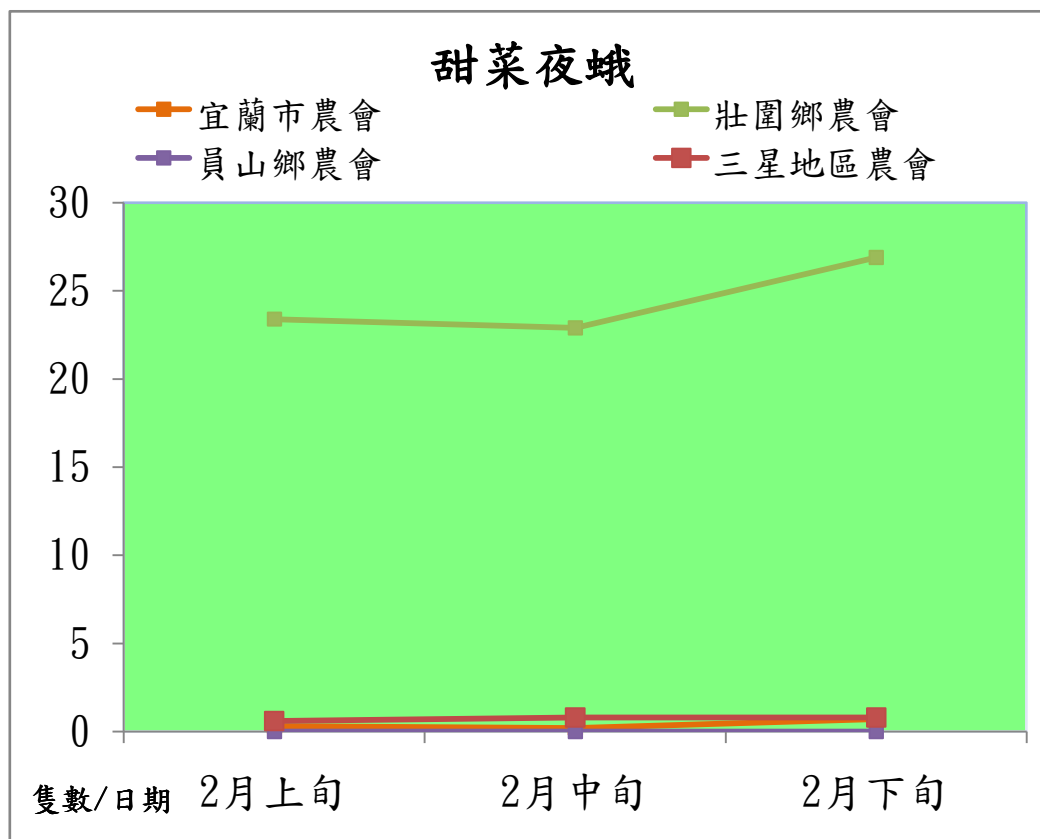

宜蘭縣 動植物防疫所

Animal and Plant Disease Control Center Yilan County

106 年 2 月甜菜夜蛾本所監測平均隻數

甜菜夜蛾	壯圍鄉	宜蘭市	員山鄉
2 月上旬	5	2.8	0.3
2 月中旬	0	0	0
2 月下旬	3.2	0.7	0.5

成蟲數燈號表示：

宜蘭縣 動植物防疫所

Animal and Plant Disease Control Center Yilan County

106 年 2 月甜菜夜蛾農會監測平均隻數

甜菜夜蛾	宜蘭市農會	壯圍鄉農會	員山鄉農會	三星地區農會
2 月上旬	0.3	23.4	0	0.6
2 月中旬	0.2	22.9	0	0.8
2 月下旬	0.7	26.9	0	0.8

成蟲數燈號表示：