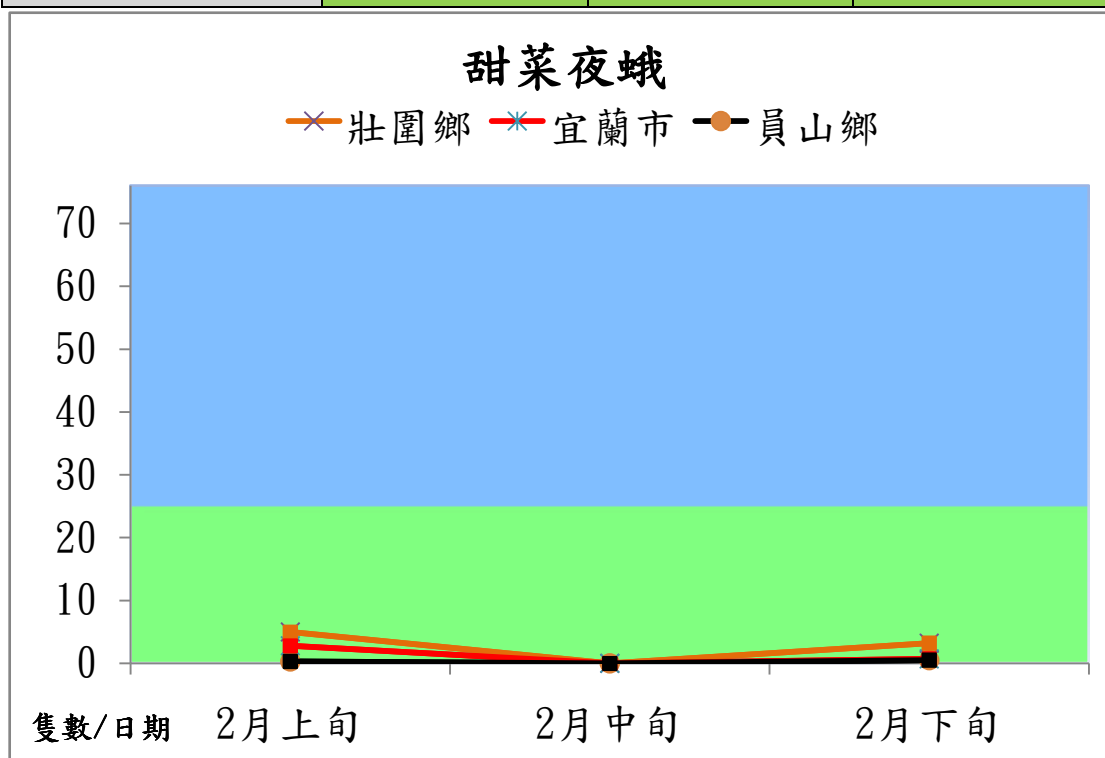

宜蘭縣 動植物防疫所

Animal and Plant Disease Control Center Yilan County

106 年 2 月甜菜夜蛾本所監測平均隻數

甜菜夜蛾	壯圍鄉	宜蘭市	員山鄉
2 月上旬	5	2.8	0.3
2 月中旬	0	0	0
2 月下旬	3.2	0.7	0.5

成蟲數燈號表示：

宜蘭縣 動植物防疫所

Animal and Plant Disease Control Center Yilan County

106 年 2 月甜菜夜蛾農會監測平均隻數

甜菜夜蛾	宜蘭市農會	壯圍鄉農會	員山鄉農會	三星地區農會
2 月上旬	0.3	23.4	0	0.6
2 月中旬	0.2	22.9	0	0.8
2 月下旬	0.7	26.9	0	0.8

成蟲數燈號表示：