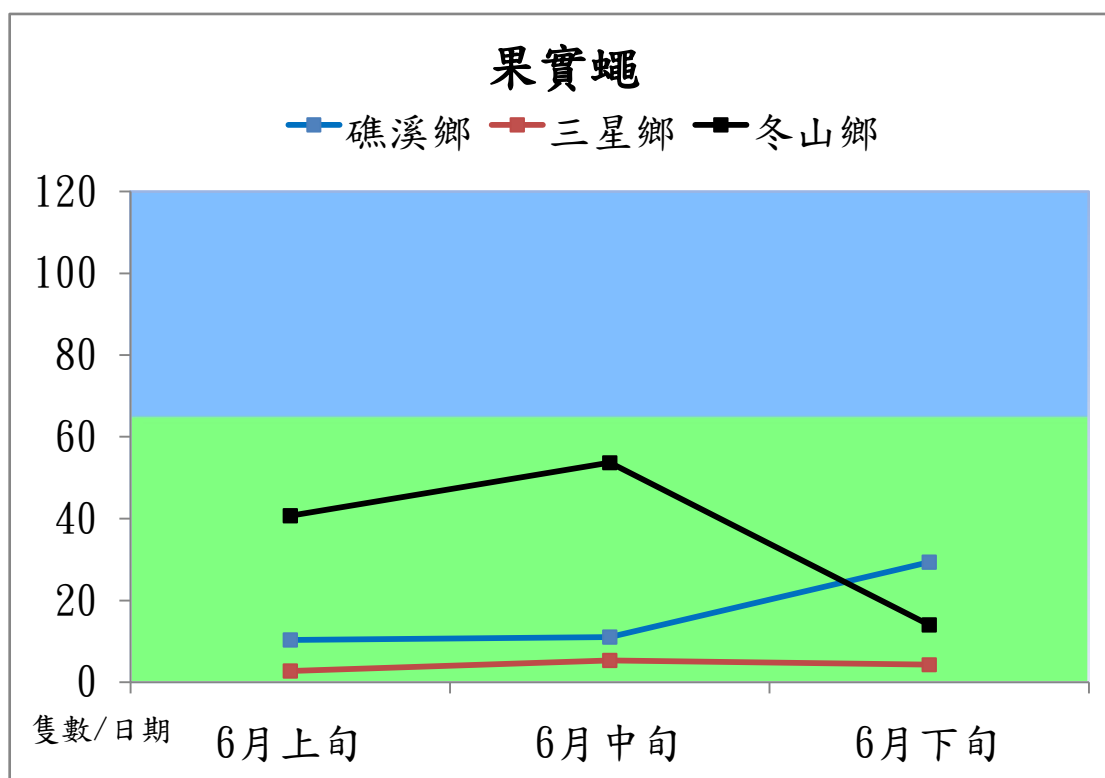

宜蘭縣 動植物防疫所

Animal and Plant Disease Control Center Yilan County

106 年 6 月果實蠅本所監測平均隻數

果實蠅	礁溪鄉	三星鄉	冬山鄉
6 月上旬	10.3	2.7	40.7
6 月中旬	11	5.3	53.7
6 月下旬	29.3	4.3	14

成蟲數燈號表示：

宜蘭縣 動植物防疫所

Animal and Plant Disease Control Center Yilan County

106 年 6 月果實蠅農會監測平均隻數

果實蠅	羅東鎮農會	頭城鎮農會	礁溪鄉農會	員山鄉農會	冬山鄉農會	三星地區農會
6 月上旬	21.3	14.7	19.7	36	11.2	9.8
6 月中旬	21.3	15.7	21.7	20.3	11	10.2
6 月下旬	23.7	16.0	22.7	17.3	6.6	11.2

成蟲數燈號表示：