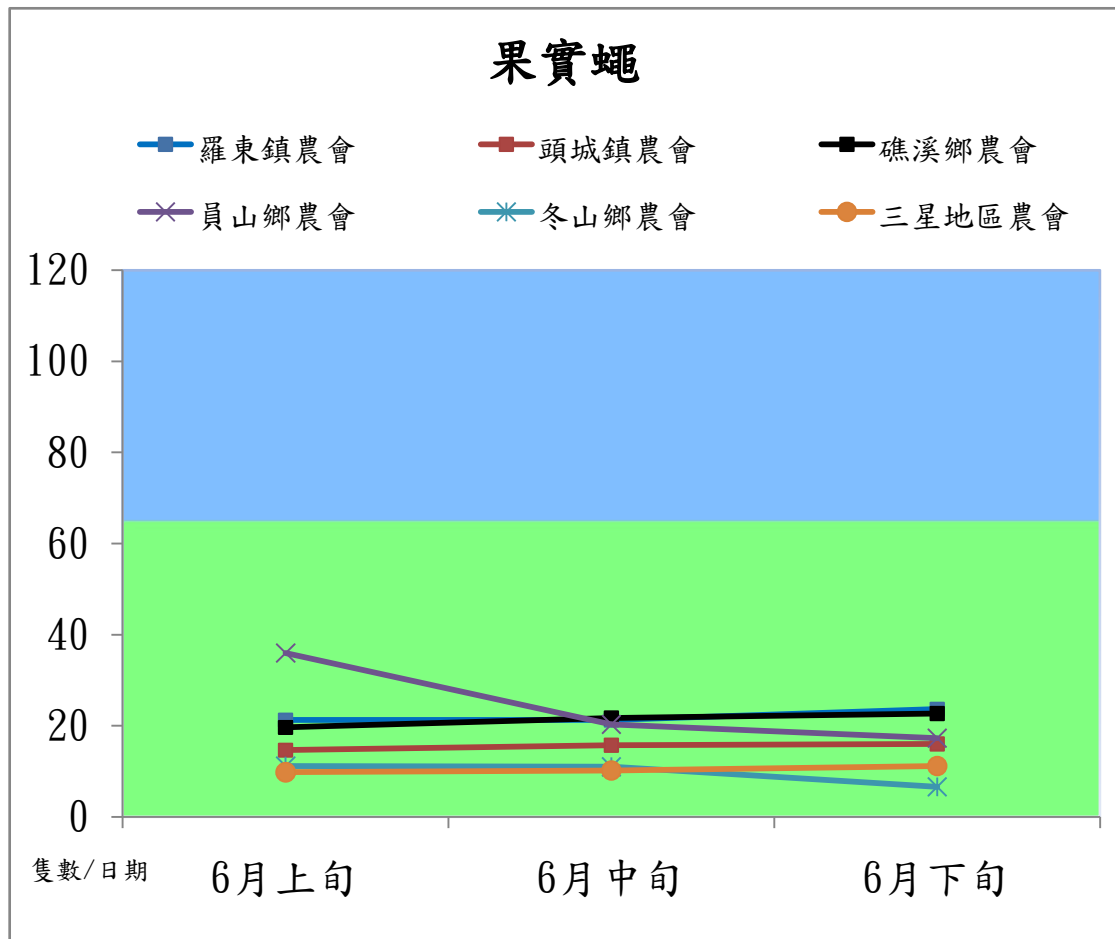

宜蘭縣 動植物防疫所

Animal and Plant Disease Control Center Yilan County

106 年 6 月果實蠅本所監測平均隻數

果實蠅	礁溪鄉	三星鄉	冬山鄉
6 月上旬	10.3	2.7	40.7
6 月中旬	11	5.3	53.7
6 月下旬	29.3	4.3	14

成蟲數燈號表示：

宜蘭縣 動植物防疫所

Animal and Plant Disease Control Center Yilan County

106 年 6 月果實蠅農會監測平均隻數

果實蠅	羅東鎮農會	頭城鎮農會	礁溪鄉農會	員山鄉農會	冬山鄉農會	三星地區農會
6 月上旬	21.3	14.7	19.7	36	11.2	9.8
6 月中旬	21.3	15.7	21.7	20.3	11	10.2
6 月下旬	23.7	16.0	22.7	17.3	6.6	11.2

成蟲數燈號表示：