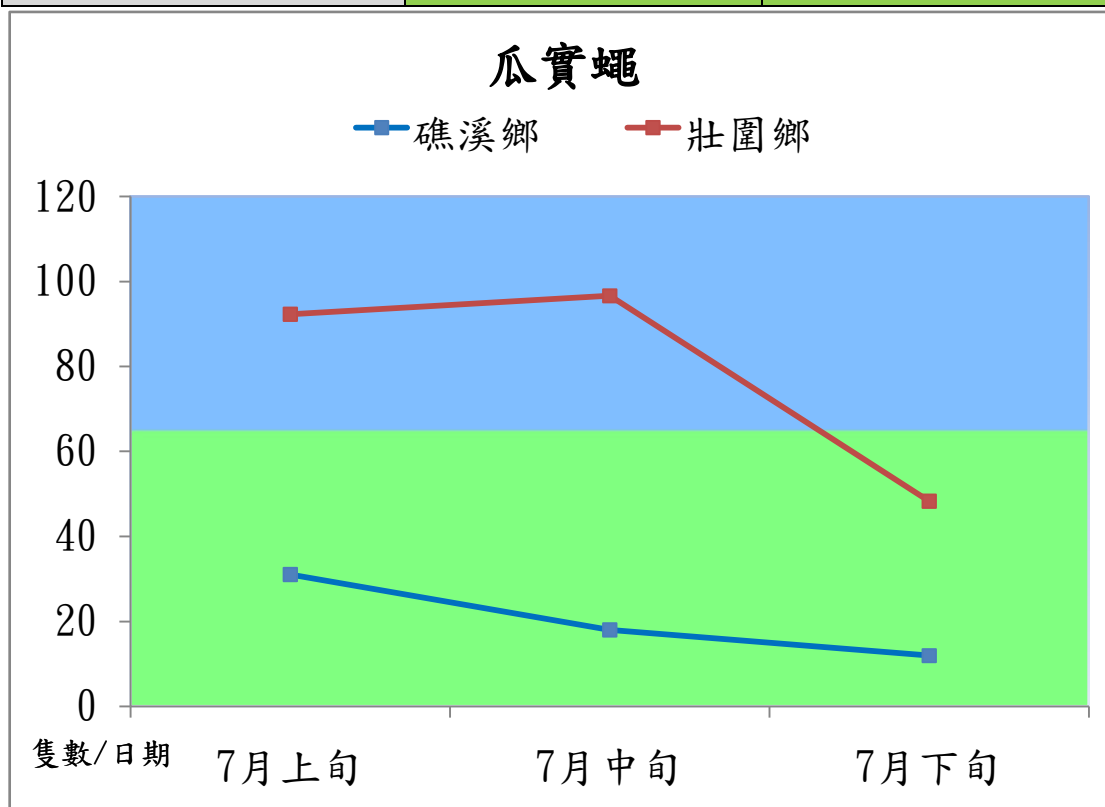

宜蘭縣 動植物防疫所

Animal and Plant Disease Control Center Yilan County

106 年 7 月瓜實蠅本所監測平均隻數

瓜實蠅	礁溪鄉	壯圍鄉
7月上旬	31	92.3
7月中旬	18	96.7
7月下旬	12	48.3

成蟲數燈號表示：

	綠燈→小於 65 隻；防治良好
	藍燈→65-256 隻；預警
	黃燈→257-1024 隻；警戒
	紅燈→1025 隻以上；啟動防治

宜蘭縣 動植物防疫所

Animal and Plant Disease Control Center Yilan County

106 年 7 月瓜實蠅農會監測平均隻數

瓜實蠅	蘇澳地區農會	礁溪鄉農會	壯圍鄉農會
7月上旬	8.7	20.2	29.6
7月中旬	17.3	20	30.2
7月下旬	13.3	15.4	19.4

成蟲數燈號表示：