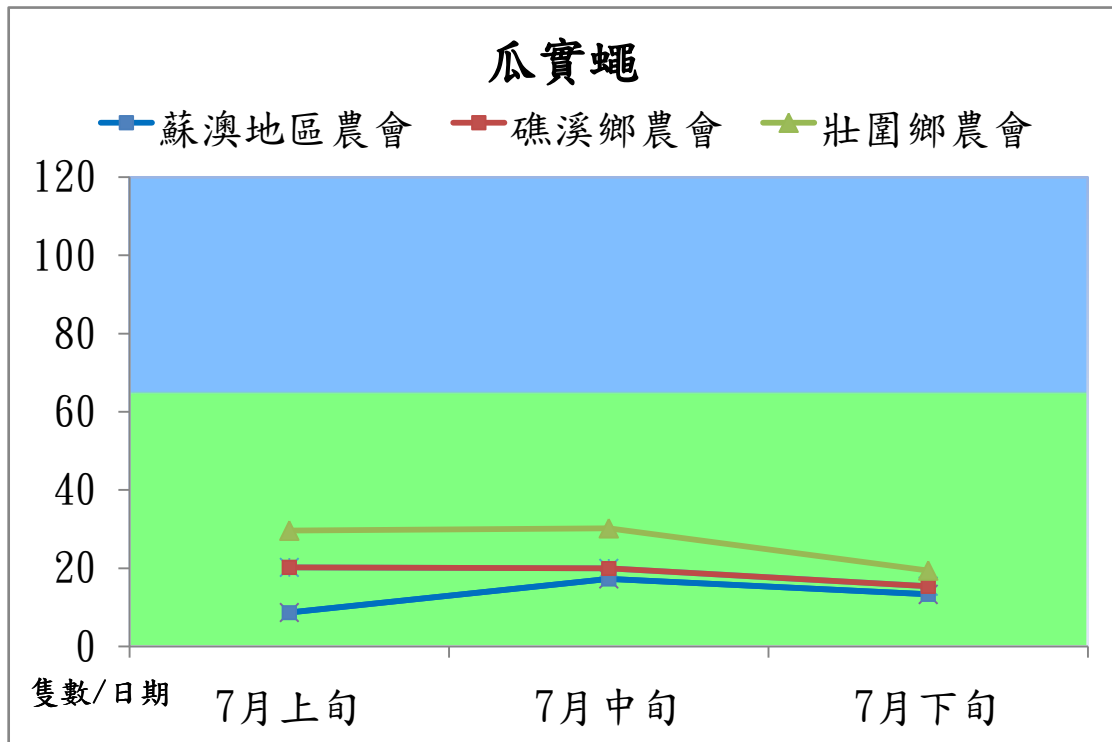

宜蘭縣 動植物防疫所

Animal and Plant Disease Control Center Yilan County

106 年 7 月瓜實蠅本所監測平均隻數

瓜實蠅	礁溪鄉	壯圍鄉
7月上旬	31	92.3
7月中旬	18	96.7
7月下旬	12	48.3

成蟲數燈號表示：

	綠燈→小於 65 隻；防治良好
	藍燈→65-256 隻；預警
	黃燈→257-1024 隻；警戒
	紅燈→1025 隻以上；啟動防治

宜蘭縣 動植物防疫所

Animal and Plant Disease Control Center Yilan County

106 年 7 月瓜實蠅農會監測平均隻數

瓜實蠅	蘇澳地區農會	礁溪鄉農會	壯圍鄉農會
7月上旬	8.7	20.2	29.6
7月中旬	17.3	20	30.2
7月下旬	13.3	15.4	19.4

成蟲數燈號表示：