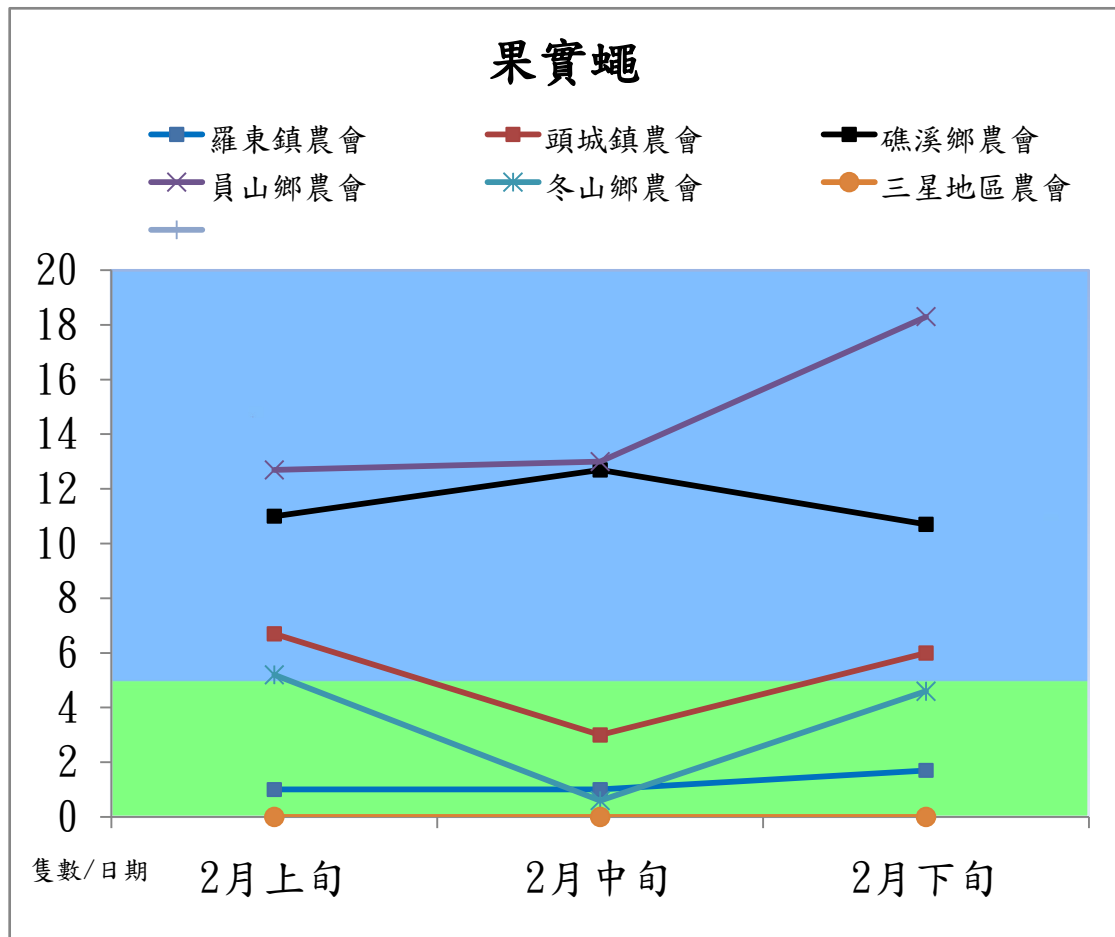

宜蘭縣 動植物防疫所

Animal and Plant Disease Control Center Yilan County

106 年 2 月果實蠅本所監測平均隻數

果實蠅	礁溪鄉	三星鄉	冬山鄉
2 月上旬	52	3	16.7
2 月中旬	24	0	3
2 月下旬	73	1.7	10.3

成蟲數燈號表示：

宜蘭縣 動植物防疫所

Animal and Plant Disease Control Center Yilan County

106 年 2 月果實蠅農會監測平均隻數

果實蠅	羅東鎮農會	頭城鎮農會	礁溪鄉農會	員山鄉農會	冬山鄉農會	三星地區農會
2 月上旬	1.0	6.7	11.0	12.7	5.2	0
2 月中旬	1.0	3.0	12.7	13.0	0.6	0
2 月下旬	1.7	6.0	10.7	18.3	4.6	0

成蟲數燈號表示：