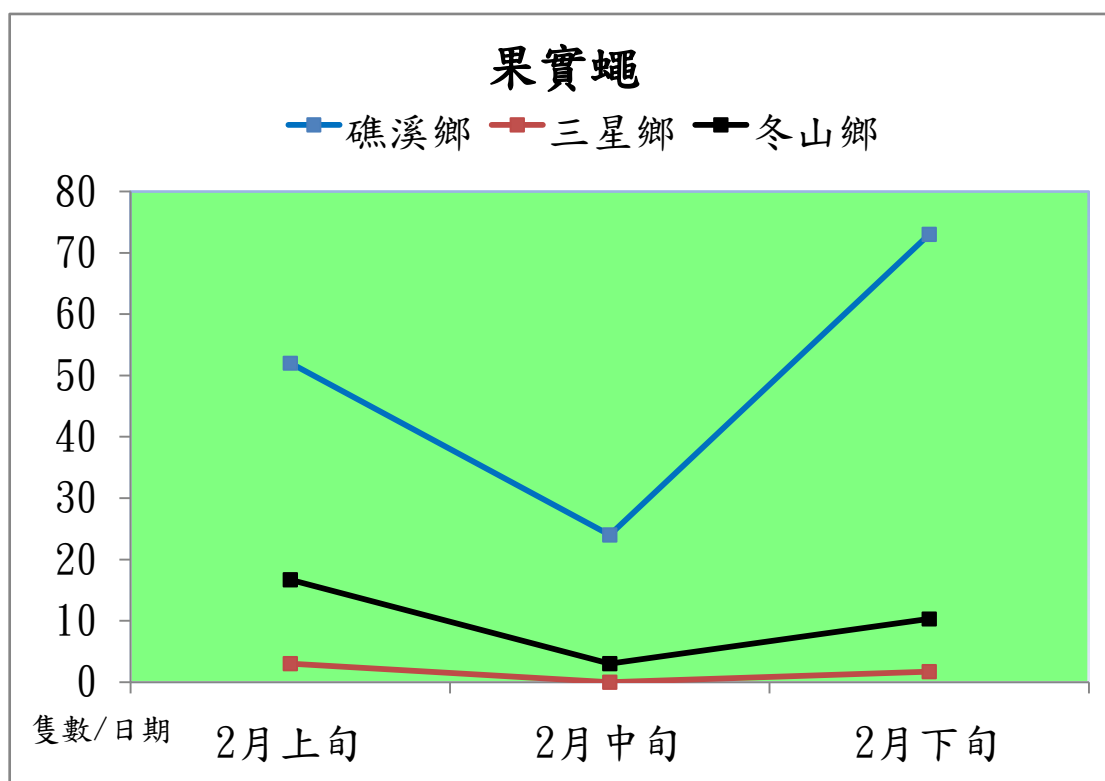

宜蘭縣 動植物防疫所

Animal and Plant Disease Control Center Yilan County

106 年 2 月果實蠅本所監測平均隻數

果實蠅	礁溪鄉	三星鄉	冬山鄉
2 月上旬	52	3	16.7
2 月中旬	24	0	3
2 月下旬	73	1.7	10.3

成蟲數燈號表示：

宜蘭縣 動植物防疫所

Animal and Plant Disease Control Center Yilan County

106 年 2 月果實蠅農會監測平均隻數

果實蠅	羅東鎮農會	頭城鎮農會	礁溪鄉農會	員山鄉農會	冬山鄉農會	三星地區農會
2 月上旬	1.0	6.7	11.0	12.7	5.2	0
2 月中旬	1.0	3.0	12.7	13.0	0.6	0
2 月下旬	1.7	6.0	10.7	18.3	4.6	0

成蟲數燈號表示：