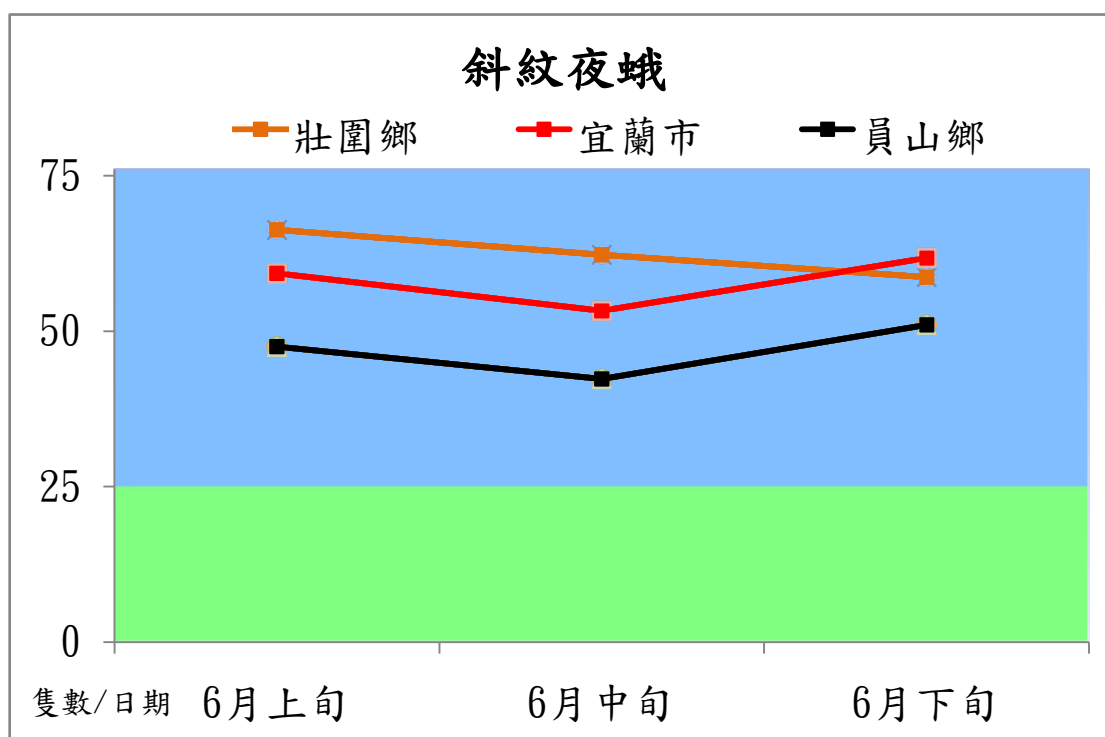

# 宜蘭縣 動植物防疫所

Animal and Plant Disease Control Center Yilan County

## 106 年 6 月斜紋夜蛾本所監測平均隻數

斜紋夜蛾	壯圍鄉	宜蘭市	員山鄉
6 月上旬	66.3	59.3	47.5
6 月中旬	62.3	53.3	42.3
6 月下旬	58.7	61.8	51.0

成蟲數燈號表示：