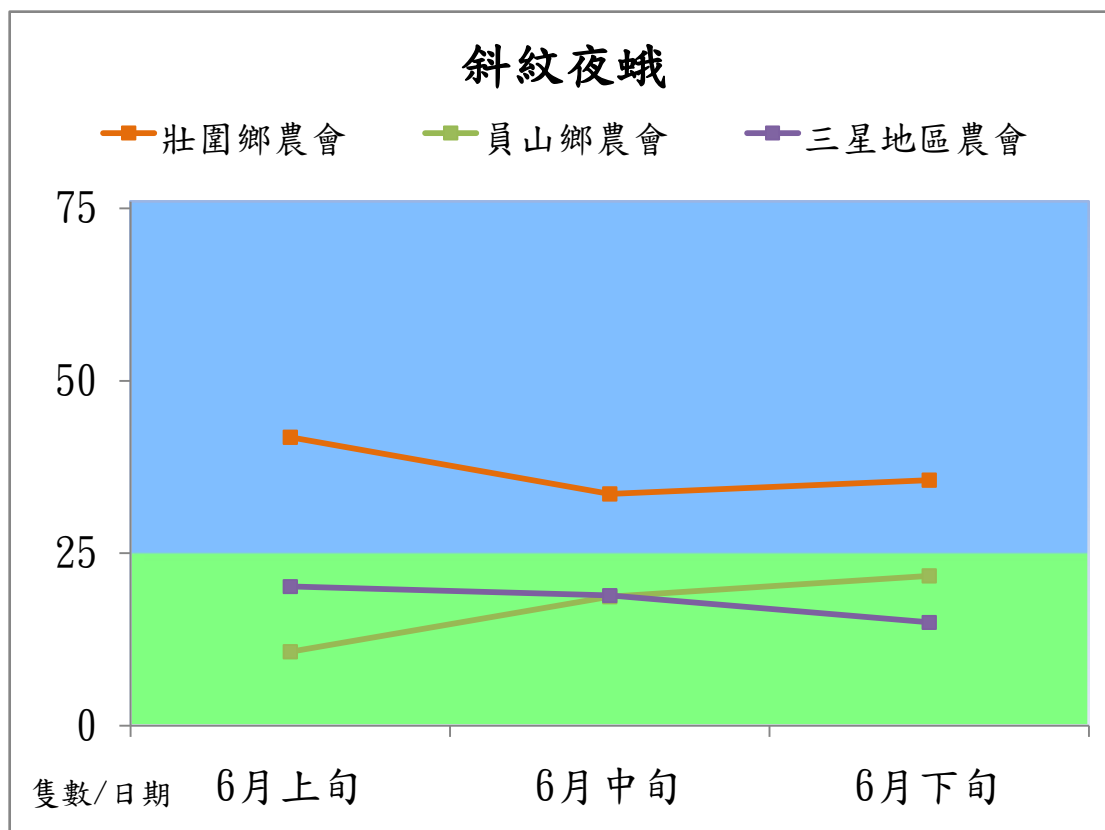

## 106 年 6 月斜紋夜蛾本所監測平均隻數

斜紋夜蛾	壯圍鄉	宜蘭市	員山鄉
6 月上旬	66.3	59.3	47.5
6 月中旬	62.3	53.3	42.3
6 月下旬	58.7	61.8	51.0

成蟲數燈號表示：

## 106 年 6 月斜紋夜蛾農會監測平均隻數

斜紋夜蛾	壯圍鄉農會	員山鄉農會	三星地區農會
6 月上旬	41.8	10.7	20.2
6 月中旬	33.6	18.7	18.9
6 月下旬	35.6	21.7	15

成蟲數燈號表示：