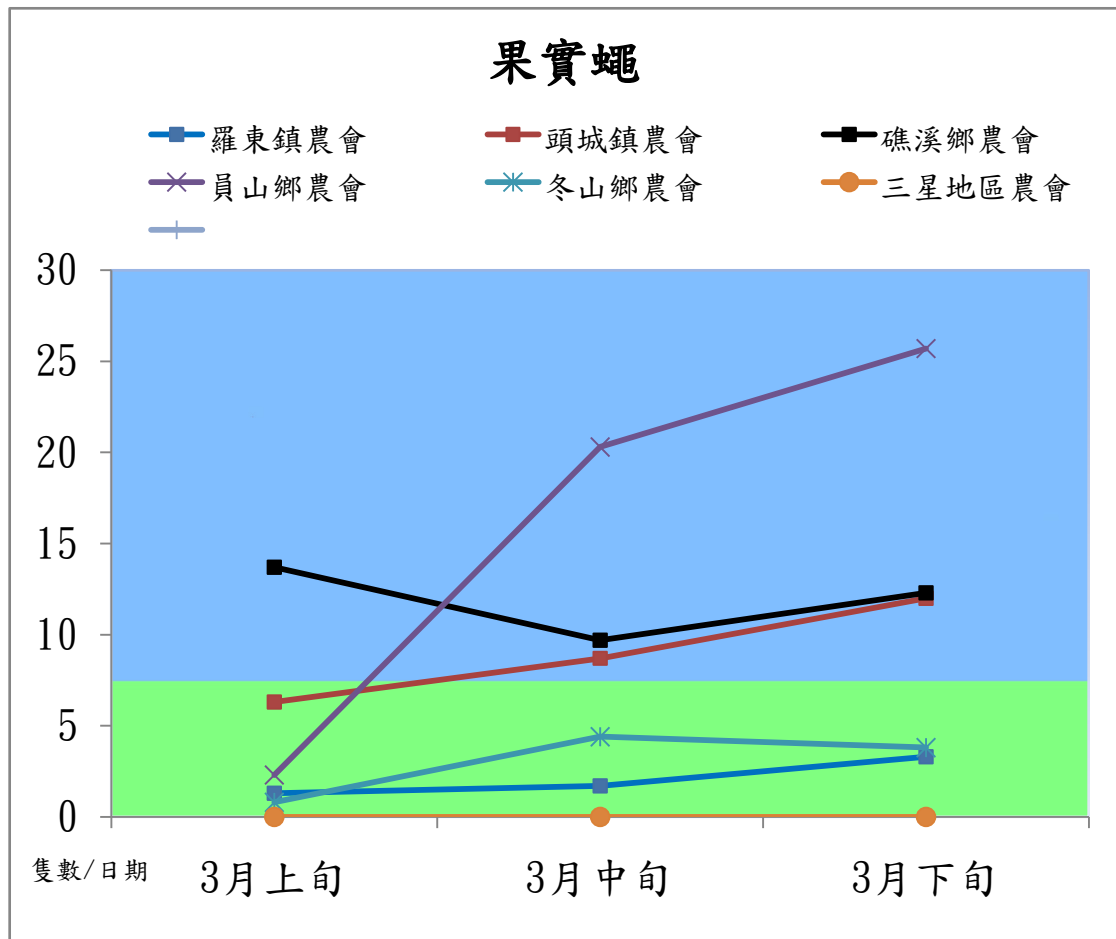

宜蘭縣 動植物防疫所

Animal and Plant Disease Control Center Yilan County

106 年 3 月果實蠅本所監測平均隻數

果實蠅	礁溪鄉	三星鄉	冬山鄉
3 月上旬	34	1	8.7
3 月中旬	80.7	0.3	9
3 月下旬	45.7	0.7	32

成蟲數燈號表示：

宜蘭縣 動植物防疫所

Animal and Plant Disease Control Center Yilan County

106 年 3 月果實蠅農會監測平均隻數

果實蠅	羅東鎮農會	頭城鎮農會	礁溪鄉農會	員山鄉農會	冬山鄉農會	三星地區農會
3 月上旬	1.3	6.3	13.7	2.3	0.8	0
3 月中旬	1.7	8.7	9.7	20.3	4.4	0
3 月下旬	3.3	12.0	12.3	25.7	3.8	0

成蟲數燈號表示：