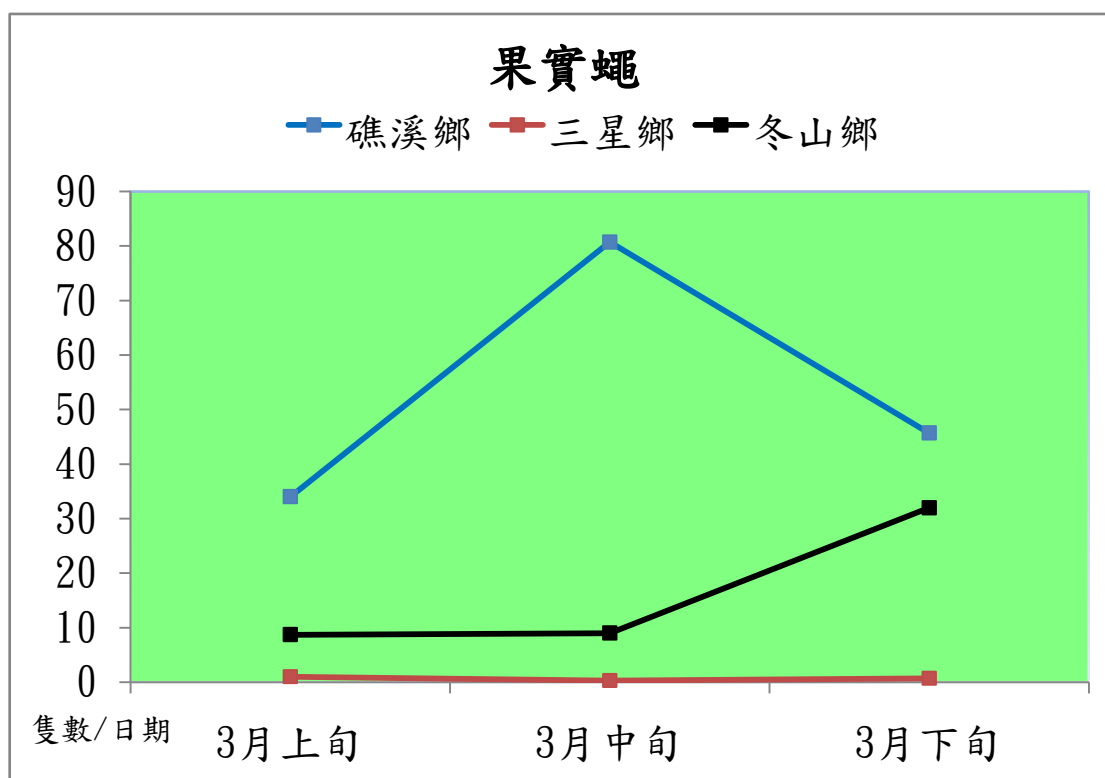

宜蘭縣 動植物防疫所

Animal and Plant Disease Control Center Yilan County

106 年 3 月果實蠅本所監測平均隻數

果實蠅	礁溪鄉	三星鄉	冬山鄉
3 月上旬	34	1	8.7
3 月中旬	80.7	0.3	9
3 月下旬	45.7	0.7	32

成蟲數燈號表示：

宜蘭縣 動植物防疫所

Animal and Plant Disease Control Center Yilan County

106 年 3 月果實蠅農會監測平均隻數

果實蠅	羅東鎮農會	頭城鎮農會	礁溪鄉農會	員山鄉農會	冬山鄉農會	三星地區農會
3 月上旬	1.3	6.3	13.7	2.3	0.8	0
3 月中旬	1.7	8.7	9.7	20.3	4.4	0
3 月下旬	3.3	12.0	12.3	25.7	3.8	0

成蟲數燈號表示：