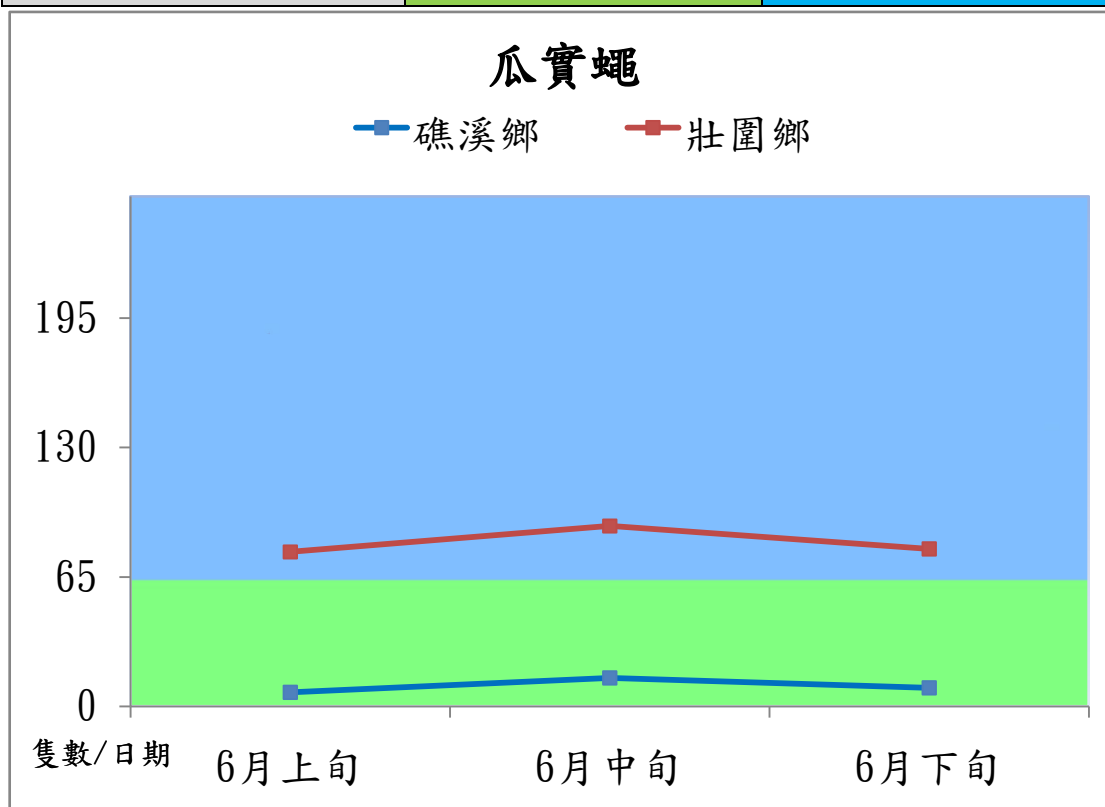

宜蘭縣 動植物防疫所

Animal and Plant Disease Control Center Yilan County

106 年 6 月瓜實蠅本所監測平均隻數

瓜實蠅	礁溪鄉	壯圍鄉
6 月上旬	7	77.7
6 月中旬	14.3	90.7
6 月下旬	9.3	79

成蟲數燈號表示：

宜蘭縣 動植物防疫所

Animal and Plant Disease Control Center Yilan County

106 年 6 月瓜實蠅農會監測平均隻數

瓜實蠅	蘇澳地區農會	礁溪鄉農會	壯圍鄉農會
6 月上旬	19.0	18.6	40.4
6 月中旬	23.7	22.8	34.6
6 月下旬	31.3	24.6	37

成蟲數燈號表示：