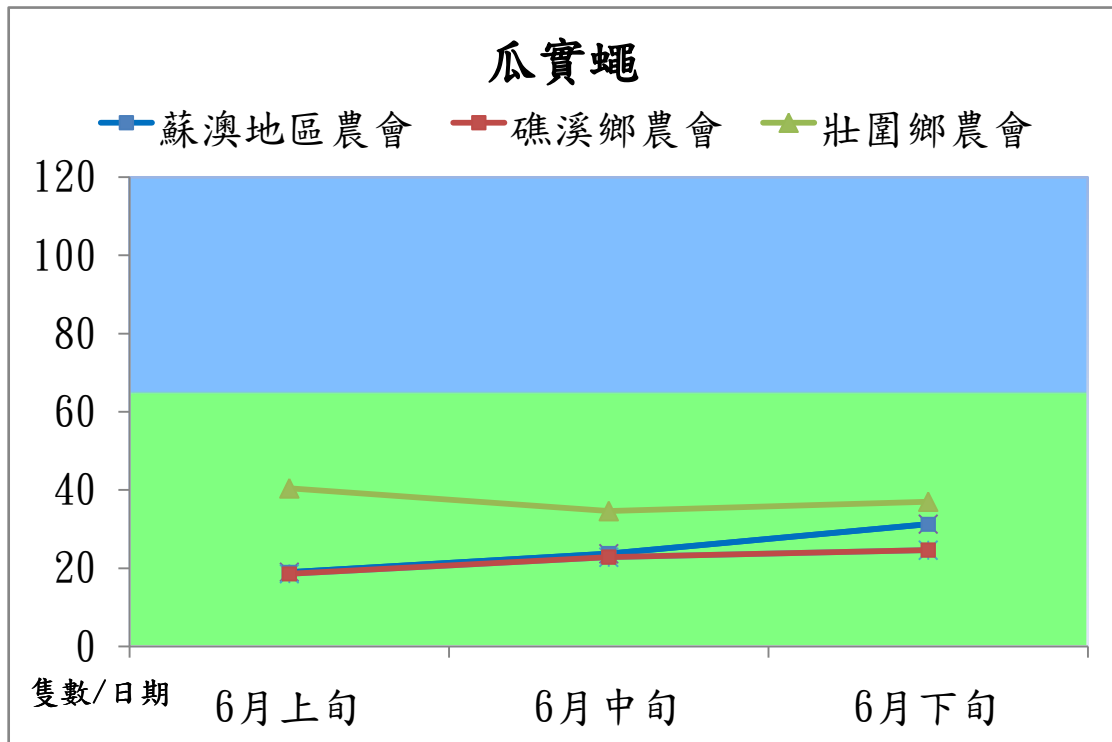

宜蘭縣 動植物防疫所

Animal and Plant Disease Control Center Yilan County

106 年 6 月瓜實蠅本所監測平均隻數

瓜實蠅	礁溪鄉	壯圍鄉
6 月上旬	7	77.7
6 月中旬	14.3	90.7
6 月下旬	9.3	79

成蟲數燈號表示：

宜蘭縣 動植物防疫所

Animal and Plant Disease Control Center Yilan County

106 年 6 月瓜實蠅農會監測平均隻數

瓜實蠅	蘇澳地區農會	礁溪鄉農會	壯圍鄉農會
6 月上旬	19.0	18.6	40.4
6 月中旬	23.7	22.8	34.6
6 月下旬	31.3	24.6	37

成蟲數燈號表示：