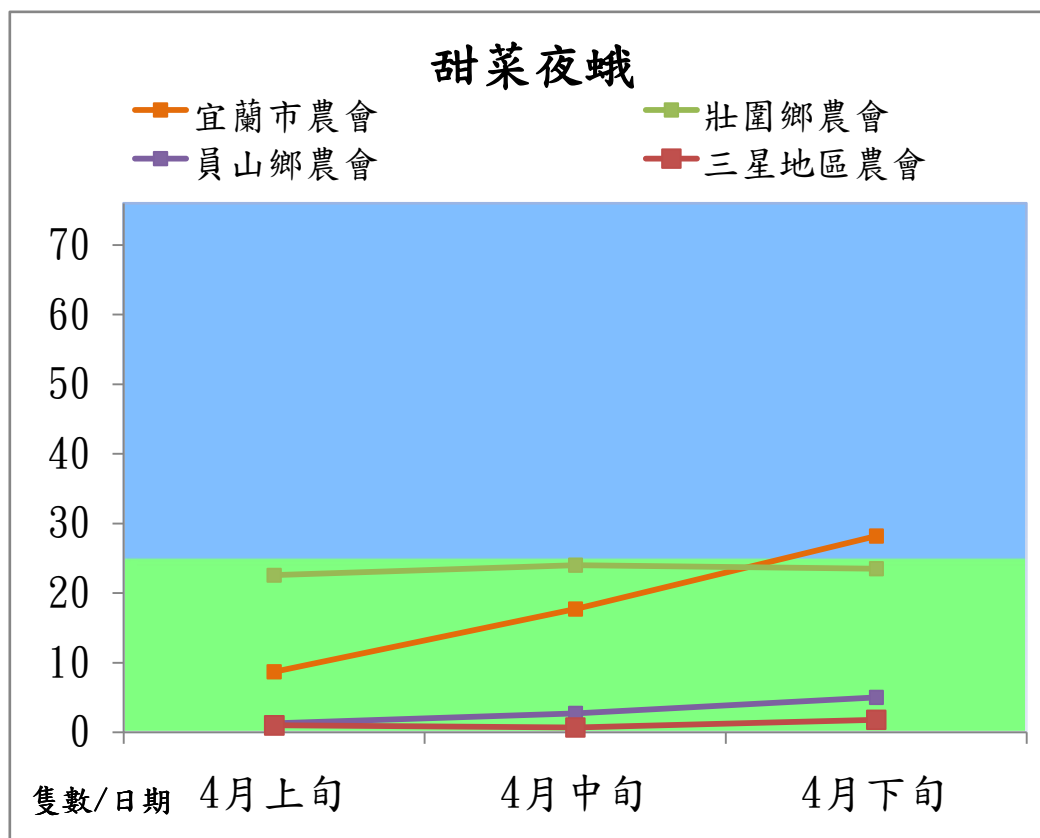

宜蘭縣 動植物防疫所

Animal and Plant Disease Control Center Yilan County

106 年 4 月甜菜夜蛾本所監測平均隻數

甜菜夜蛾	壯圍鄉	宜蘭市	員山鄉
4 月上旬	1.8	2.5	0.5
4 月中旬	6.0	5.2	3.5
4 月下旬	5.7	5.5	4.0

成蟲數燈號表示：

宜蘭縣 動植物防疫所

Animal and Plant Disease Control Center Yilan County

106 年 4 月甜菜夜蛾農會監測平均隻數

甜菜夜蛾	宜蘭市農會	壯圍鄉農會	員山鄉農會	三星地區農會
4 月上旬	8.7	22.6	1.3	1
4 月中旬	17.7	24	2.7	0.7
4 月下旬	28.2	23.5	5	1.8

成蟲數燈號表示：