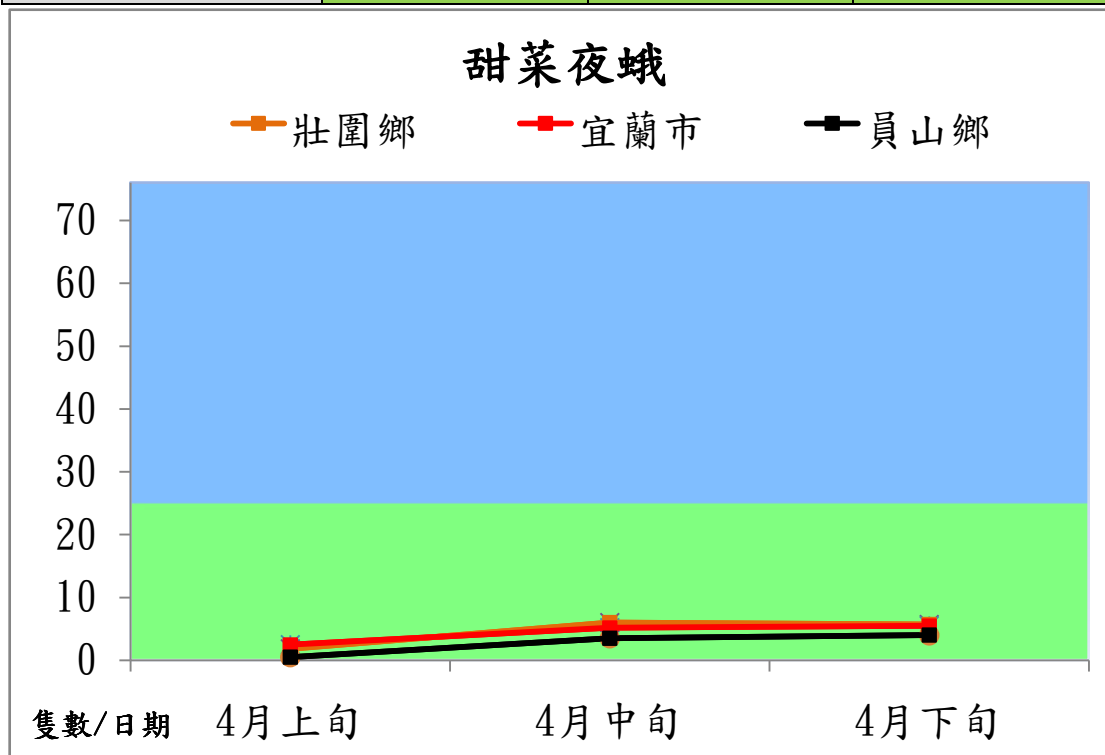

宜蘭縣 動植物防疫所

Animal and Plant Disease Control Center Yilan County

106 年 4 月甜菜夜蛾本所監測平均隻數

甜菜夜蛾	壯圍鄉	宜蘭市	員山鄉
4 月上旬	1.8	2.5	0.5
4 月中旬	6.0	5.2	3.5
4 月下旬	5.7	5.5	4.0

成蟲數燈號表示：

宜蘭縣 動植物防疫所

Animal and Plant Disease Control Center Yilan County

106 年 4 月甜菜夜蛾農會監測平均隻數

甜菜夜蛾	宜蘭市農會	壯圍鄉農會	員山鄉農會	三星地區農會
4 月上旬	8.7	22.6	1.3	1
4 月中旬	17.7	24	2.7	0.7
4 月下旬	28.2	23.5	5	1.8

成蟲數燈號表示：