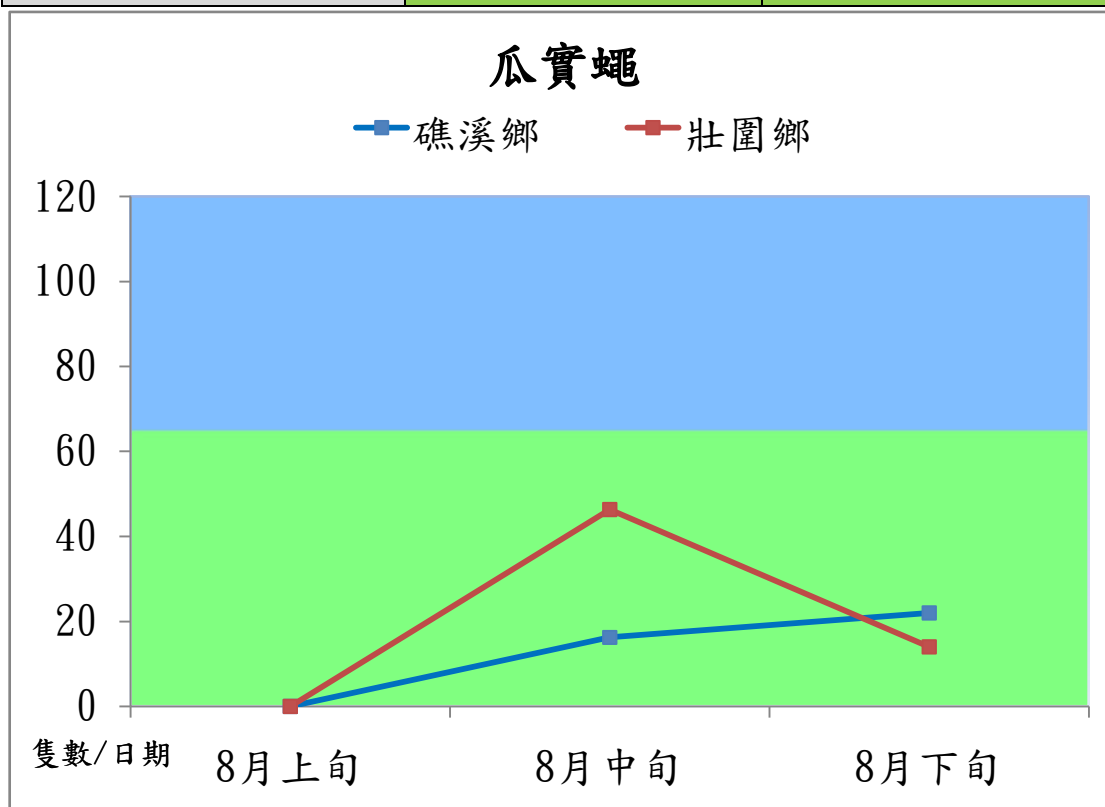

宜蘭縣 動植物防疫所

Animal and Plant Disease Control Center Yilan County

106 年 8 月 瓜實蠅本所監測平均隻數

瓜實蠅	礁溪鄉	壯圍鄉
8 月上旬	0	0
8 月中旬	16.3	46.3
8 月下旬	22	14

成蟲數燈號表示：

	綠燈→小於 65 隻；防治良好
	藍燈→65-256 隻；預警
	黃燈→257-1024 隻；警戒
	紅燈→1025 隻以上；啟動防治

宜蘭縣 動植物防疫所

Animal and Plant Disease Control Center Yilan County

106 年 8 月瓜實蠅農會監測平均隻數

瓜實蠅	蘇澳地區農會	礁溪鄉農會	壯圍鄉農會
8 月上旬	7.3	13.6	16.4
8 月中旬	5.3	15.4	27.6
8 月下旬	6.7	14	43

成蟲數燈號表示：