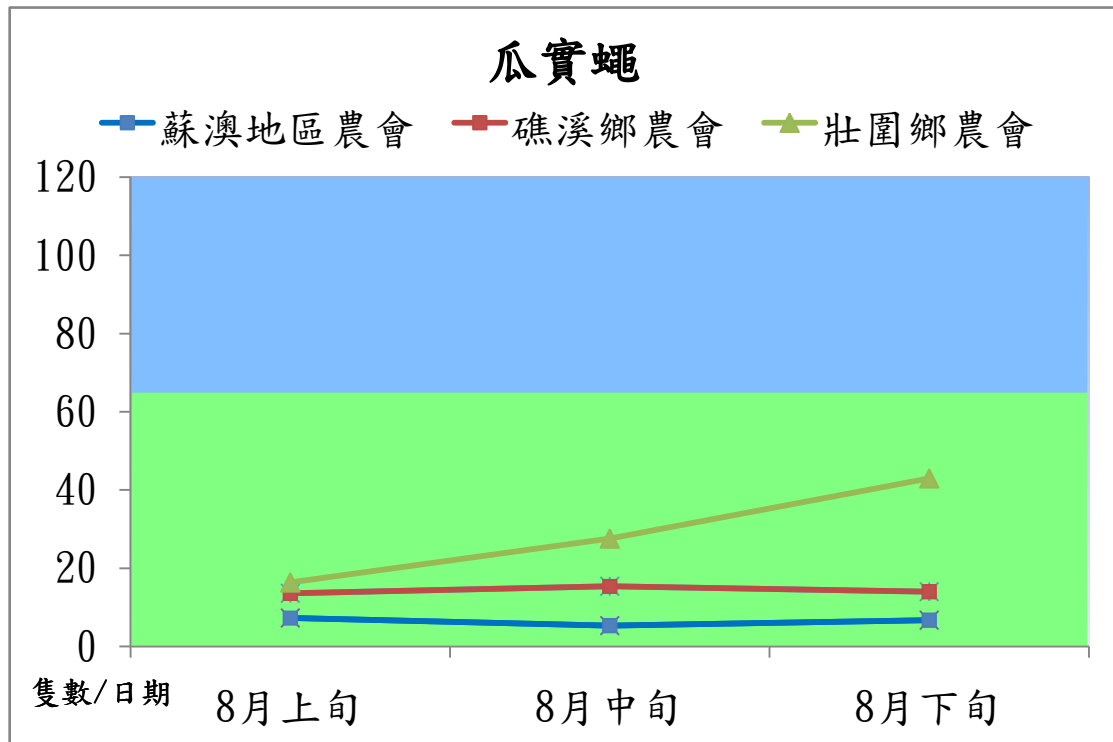

宜蘭縣 動植物防疫所

Animal and Plant Disease Control Center Yilan County

106 年 8 月 瓜實蠅本所監測平均隻數

瓜實蠅	礁溪鄉	壯圍鄉
8 月上旬	0	0
8 月中旬	16.3	46.3
8 月下旬	22	14

成蟲數燈號表示：

	綠燈→小於 65 隻；防治良好
	藍燈→65-256 隻；預警
	黃燈→257-1024 隻；警戒
	紅燈→1025 隻以上；啟動防治

宜蘭縣 動植物防疫所

Animal and Plant Disease Control Center Yilan County

106 年 8 月瓜實蠅農會監測平均隻數

瓜實蠅	蘇澳地區農會	礁溪鄉農會	壯圍鄉農會
8 月上旬	7.3	13.6	16.4
8 月中旬	5.3	15.4	27.6
8 月下旬	6.7	14	43

成蟲數燈號表示：