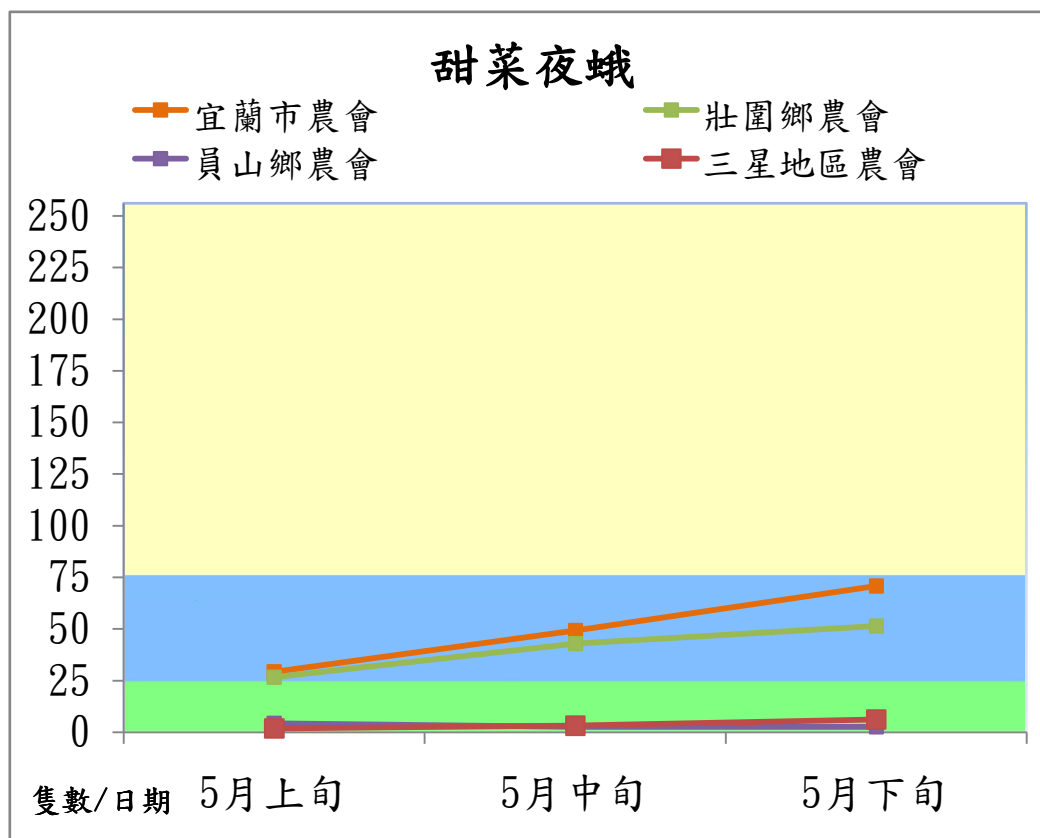

宜蘭縣 動植物防疫所

Animal and Plant Disease Control Center Yilan County

106 年 5 月甜菜夜蛾本所監測平均隻數

甜菜夜蛾	壯圍鄉	宜蘭市	員山鄉
5 月上旬	2	3.5	3.7
5 月中旬	6.5	11.3	20.8
5 月下旬	24.3	7.0	15.0

成蟲數燈號表示：

宜蘭縣 動植物防疫所

Animal and Plant Disease Control Center Yilan County

106 年 5 月甜菜夜蛾農會監測平均隻數

甜菜夜蛾	宜蘭市農會	壯圍鄉農會	員山鄉農會	三星地區農會
5 月上旬	29.3	26.6	4.3	1.9
5 月中旬	49.3	42.9	2.7	3.2
5 月下旬	70.8	51.4	2.7	6.2

成蟲數燈號表示：