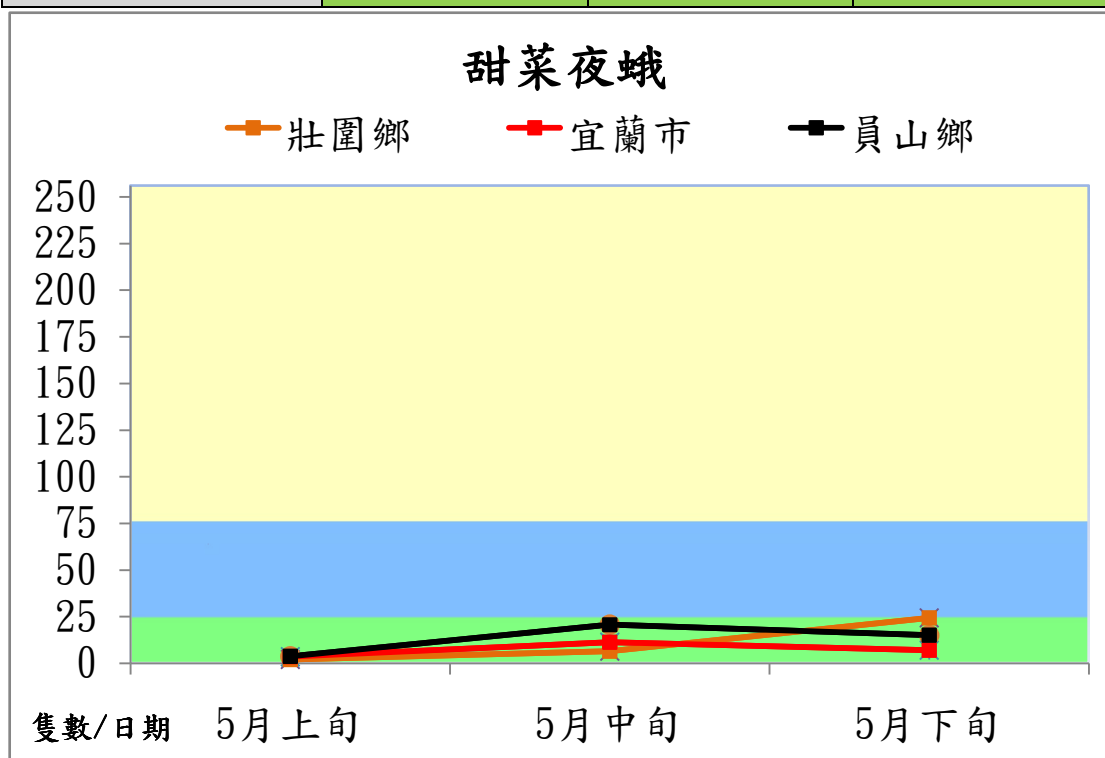

宜蘭縣 動植物防疫所

Animal and Plant Disease Control Center Yilan County

106 年 5 月甜菜夜蛾本所監測平均隻數

甜菜夜蛾	壯圍鄉	宜蘭市	員山鄉
5 月上旬	2	3.5	3.7
5 月中旬	6.5	11.3	20.8
5 月下旬	24.3	7.0	15.0

成蟲數燈號表示：

宜蘭縣 動植物防疫所

Animal and Plant Disease Control Center Yilan County

106 年 5 月甜菜夜蛾農會監測平均隻數

甜菜夜蛾	宜蘭市農會	壯圍鄉農會	員山鄉農會	三星地區農會
5 月上旬	29.3	26.6	4.3	1.9
5 月中旬	49.3	42.9	2.7	3.2
5 月下旬	70.8	51.4	2.7	6.2

成蟲數燈號表示：