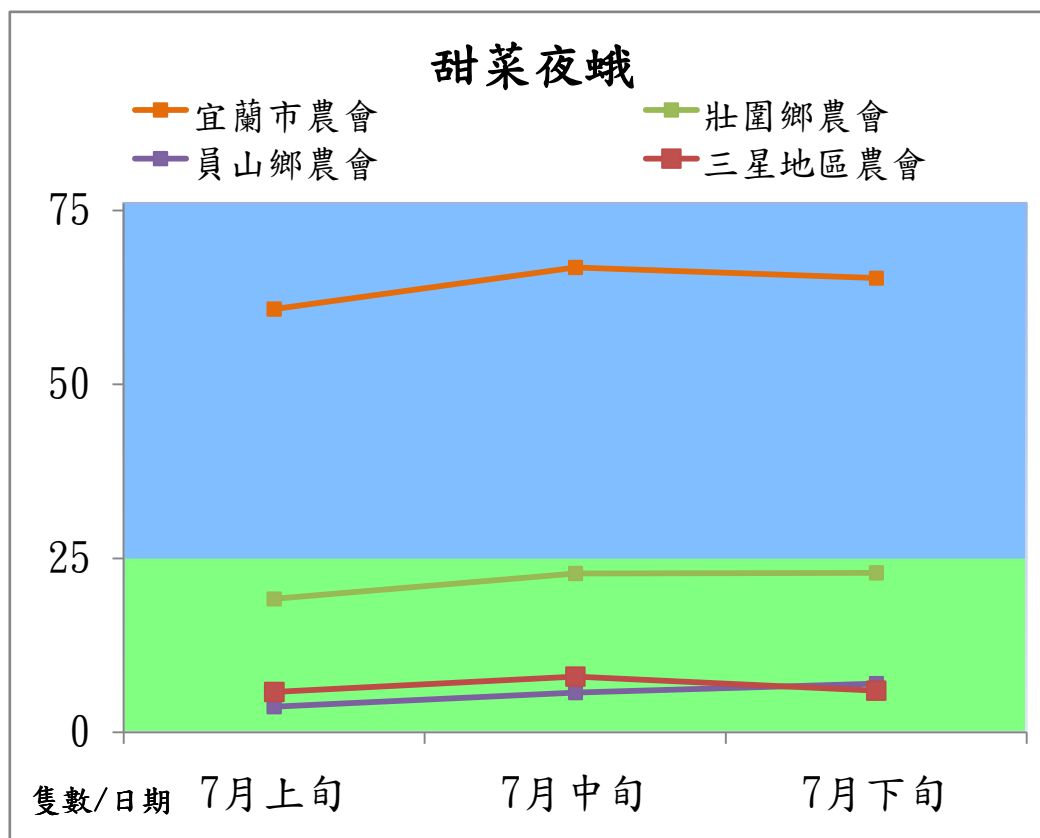

宜蘭縣 動植物防疫所

Animal and Plant Disease Control Center Yilan County

106 年 7 月甜菜夜蛾本所監測平均隻數

甜菜夜蛾	壯圍鄉	宜蘭市	員山鄉
7 月上旬	54.8	44.3	49.7
7 月中旬	53.7	69.8	63.8
7 月下旬	37.0	48.2	35.0

成蟲數燈號表示：

宜蘭縣 動植物防疫所

Animal and Plant Disease Control Center Yilan County

106 年 7 月甜菜夜蛾農會監測平均隻數

甜菜夜蛾	宜蘭市農會	壯圍鄉農會	員山鄉農會	三星地區農會
7 月上旬	60.8	19.2	3.7	5.8
7 月中旬	66.8	22.8	5.7	8
7 月下旬	65.3	22.9	7	6

成蟲數燈號表示：