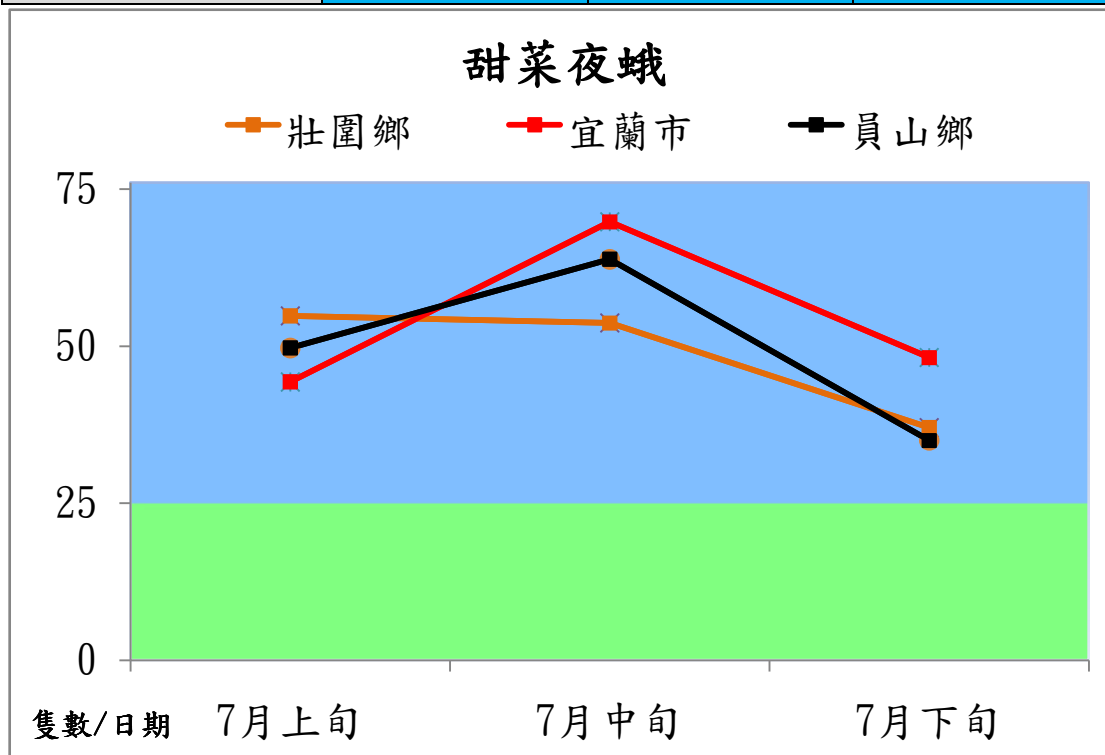

宜蘭縣 動植物防疫所

Animal and Plant Disease Control Center Yilan County

106 年 7 月甜菜夜蛾本所監測平均隻數

甜菜夜蛾	壯圍鄉	宜蘭市	員山鄉
7 月上旬	54.8	44.3	49.7
7 月中旬	53.7	69.8	63.8
7 月下旬	37.0	48.2	35.0

成蟲數燈號表示：

宜蘭縣 動植物防疫所

Animal and Plant Disease Control Center Yilan County

106 年 7 月甜菜夜蛾農會監測平均隻數

甜菜夜蛾	宜蘭市農會	壯圍鄉農會	員山鄉農會	三星地區農會
7 月上旬	60.8	19.2	3.7	5.8
7 月中旬	66.8	22.8	5.7	8
7 月下旬	65.3	22.9	7	6

成蟲數燈號表示：