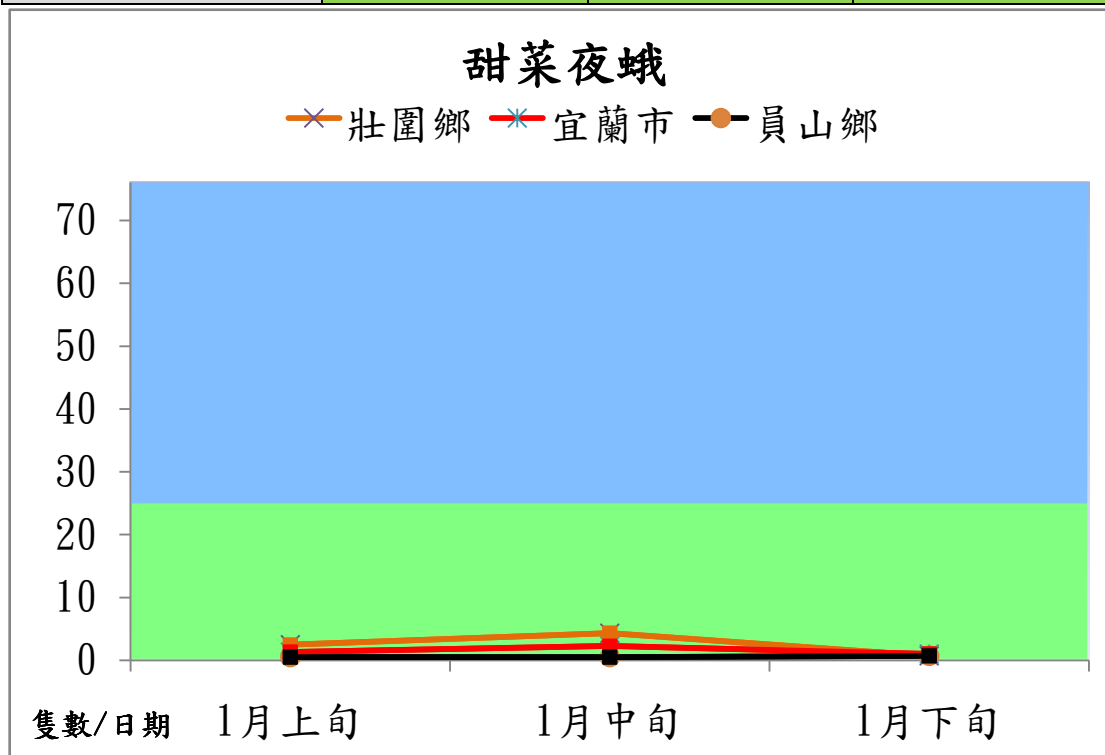

宜蘭縣 動植物防疫所

Animal and Plant Disease Control Center Yilan County

106 年 1 月甜菜夜蛾本所監測平均隻數

甜菜夜蛾	壯圍鄉	宜蘭市	員山鄉
1 月上旬	2.5	1.3	0.5
1 月中旬	4.3	2.3	0.5
1 月下旬	0.7	1.0	0.7

成蟲數燈號表示：

宜蘭縣 動植物防疫所

Animal and Plant Disease Control Center Yilan County

106 年 1 月甜菜夜蛾農會監測平均隻數

甜菜夜蛾	宜蘭市農會	壯圍鄉農會	員山鄉農會	三星地區農會
1 月上旬	0.2	5	0	0.6
1 月中旬	0.2	21.2	0	0.5
1 月下旬	0.3	23	0	0.6

成蟲數燈號表示：