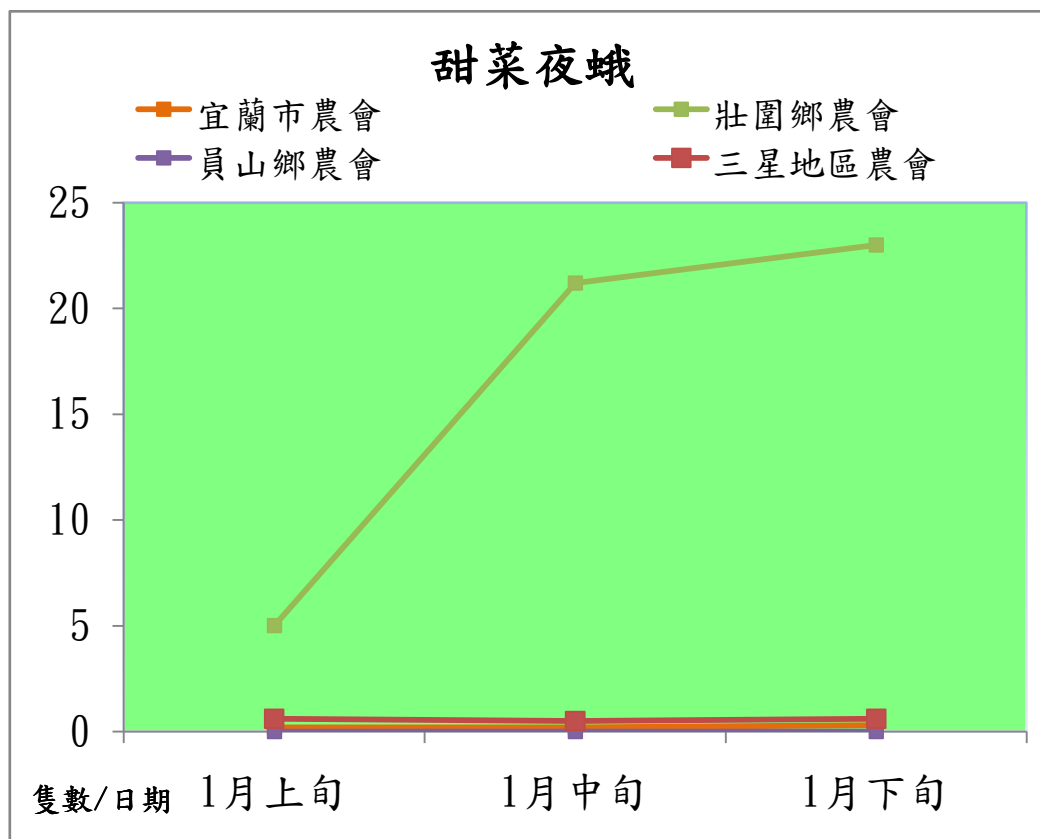

宜蘭縣 動植物防疫所

Animal and Plant Disease Control Center Yilan County

106 年 1 月甜菜夜蛾本所監測平均隻數

甜菜夜蛾	壯圍鄉	宜蘭市	員山鄉
1 月上旬	2.5	1.3	0.5
1 月中旬	4.3	2.3	0.5
1 月下旬	0.7	1.0	0.7

成蟲數燈號表示：

宜蘭縣 動植物防疫所

Animal and Plant Disease Control Center Yilan County

106 年 1 月甜菜夜蛾農會監測平均隻數

甜菜夜蛾	宜蘭市農會	壯圍鄉農會	員山鄉農會	三星地區農會
1 月上旬	0.2	5	0	0.6
1 月中旬	0.2	21.2	0	0.5
1 月下旬	0.3	23	0	0.6

成蟲數燈號表示：