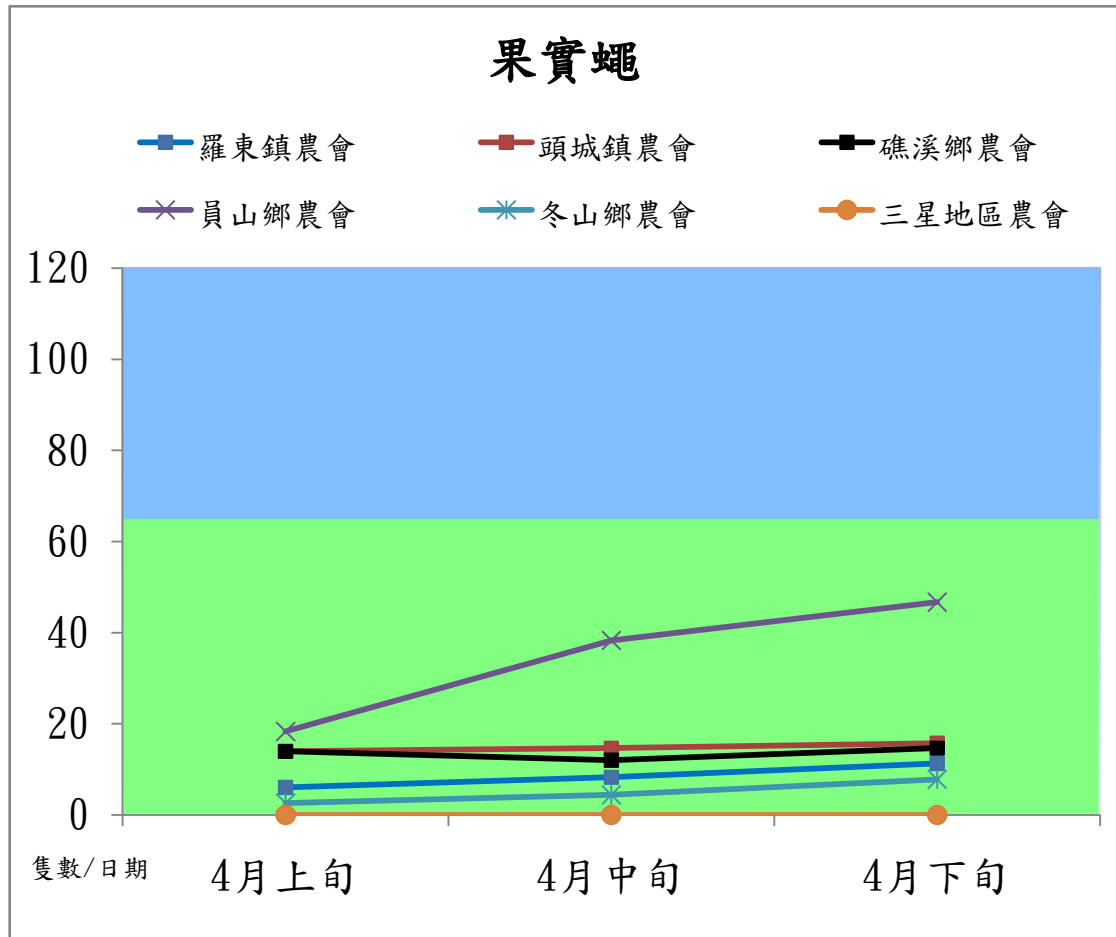

宜蘭縣 動植物防疫所

Animal and Plant Disease Control Center Yilan County

106 年 4 月果實蠅本所監測平均隻數

果實蠅	礁溪鄉	三星鄉	冬山鄉
4 月上旬	72.8	2	18
4 月中旬	0	0	0
4 月下旬	93.8	6.3	17

成蟲數燈號表示：

宜蘭縣 動植物防疫所

Animal and Plant Disease Control Center Yilan County

106 年 4 月果實蠅農會監測平均隻數

果實蠅	羅東鎮農會	頭城鎮農會	礁溪鄉農會	員山鄉農會	冬山鄉農會	三星地區農會
4 月上旬	6.0	14	14.0	18.3	2.6	0
4 月中旬	8.3	14.7	12	38.3	4.4	0
4 月下旬	11.3	15.7	14.7	46.7	7.8	0

成蟲數燈號表示：