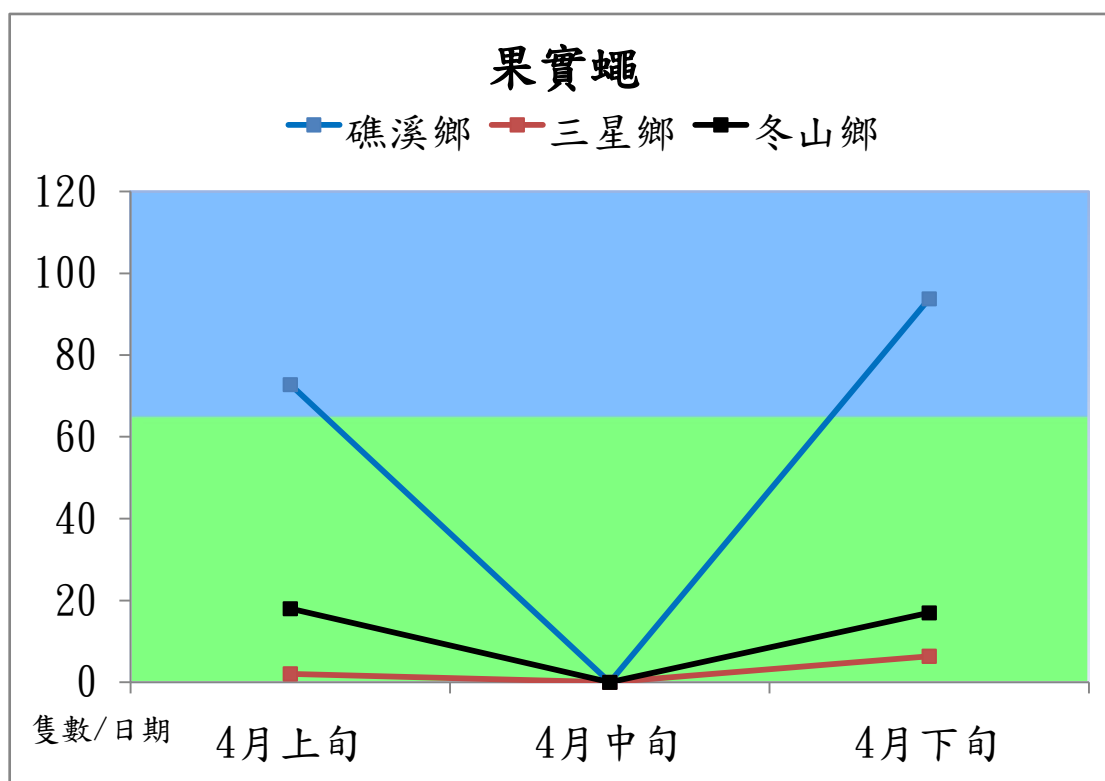

宜蘭縣 動植物防疫所

Animal and Plant Disease Control Center Yilan County

106 年 4 月果實蠅本所監測平均隻數

果實蠅	礁溪鄉	三星鄉	冬山鄉
4 月上旬	72.8	2	18
4 月中旬	0	0	0
4 月下旬	93.8	6.3	17

成蟲數燈號表示：

宜蘭縣 動植物防疫所

Animal and Plant Disease Control Center Yilan County

106 年 4 月果實蠅農會監測平均隻數

果實蠅	羅東鎮農會	頭城鎮農會	礁溪鄉農會	員山鄉農會	冬山鄉農會	三星地區農會
4 月上旬	6.0	14	14.0	18.3	2.6	0
4 月中旬	8.3	14.7	12	38.3	4.4	0
4 月下旬	11.3	15.7	14.7	46.7	7.8	0

成蟲數燈號表示：