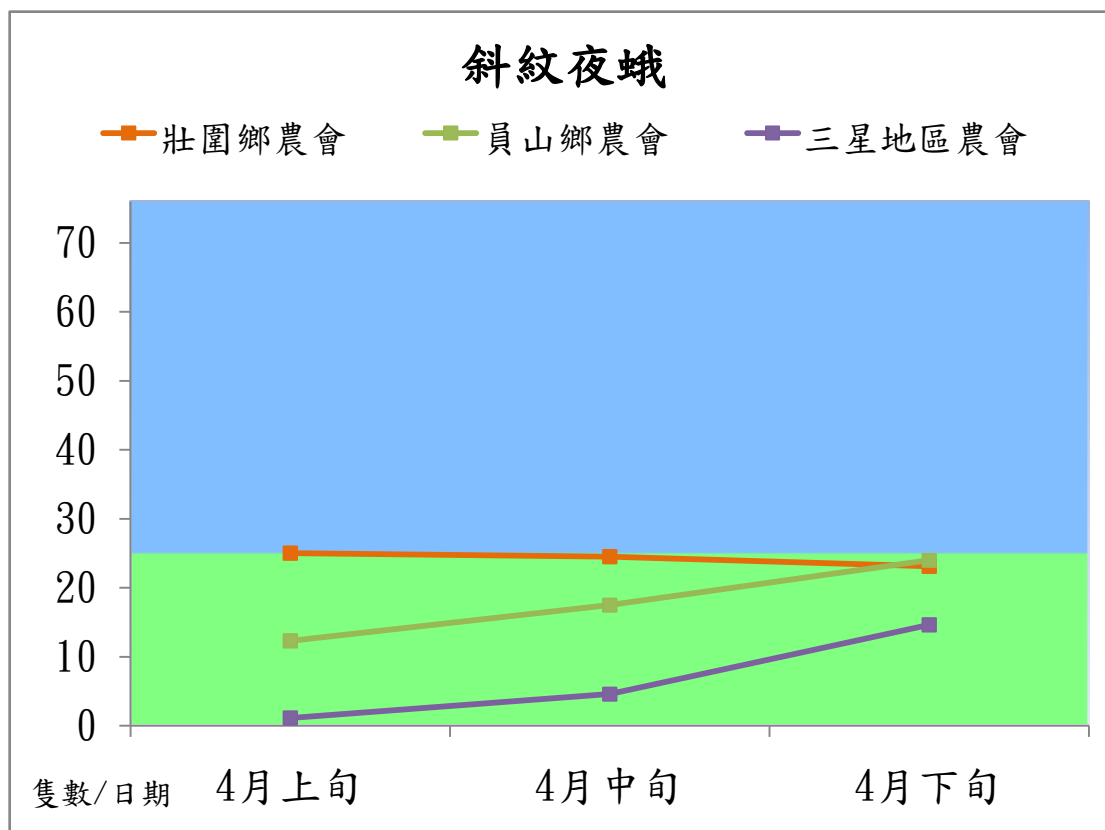

宜蘭縣 動植物防疫所

Animal and Plant Disease Control Center Yilan County

106 年 4 月斜紋夜蛾本所監測平均隻數

斜紋夜蛾	壯圍鄉	宜蘭市	員山鄉
4 月上旬	31.3	30	30.7
4 月中旬	46.5	34.5	20.7
4 月下旬	46.7	50.5	26.8

成蟲數燈號表示：

宜蘭縣 動植物防疫所

Animal and Plant Disease Control Center Yilan County

106 年 4 月斜紋夜蛾農會監測平均隻數

斜紋夜蛾	壯圍鄉農會	員山鄉農會	三星地區農會
4 月上旬	25.0	12.3	1.1
4 月中旬	24.5	17.5	4.6
4 月下旬	23.1	24.0	14.6

成蟲數燈號表示：