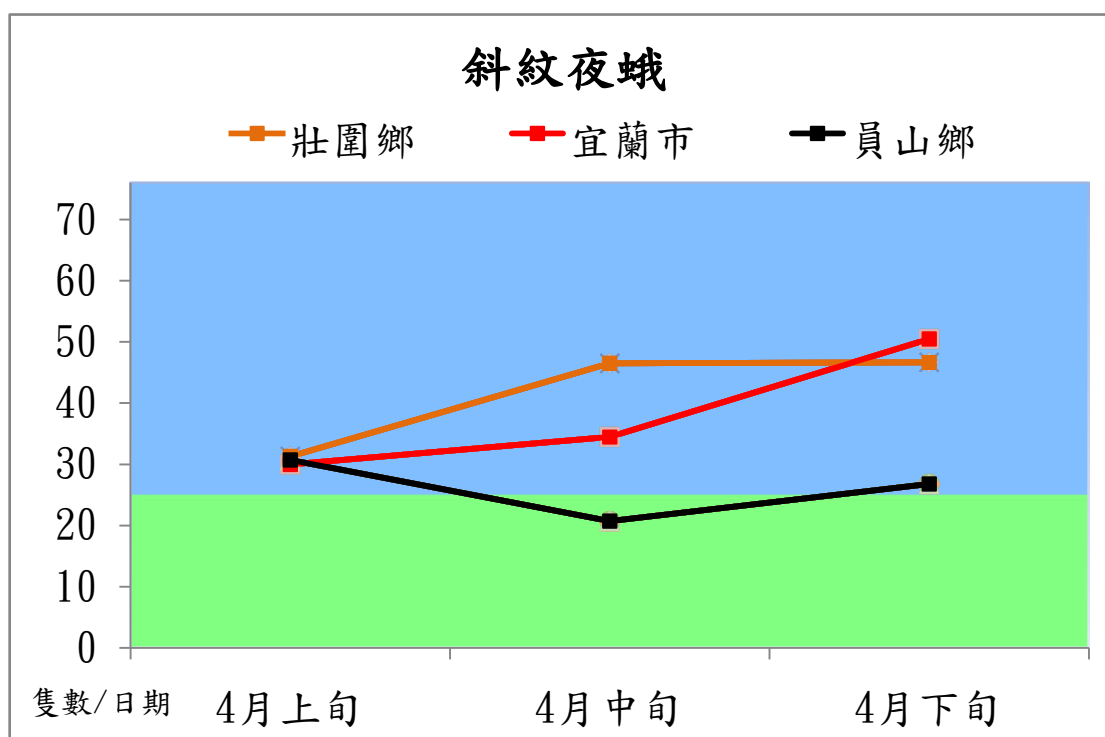

宜蘭縣 動植物防疫所

Animal and Plant Disease Control Center Yilan County

106 年 4 月斜紋夜蛾本所監測平均隻數

斜紋夜蛾	壯圍鄉	宜蘭市	員山鄉
4 月上旬	31.3	30	30.7
4 月中旬	46.5	34.5	20.7
4 月下旬	46.7	50.5	26.8

成蟲數燈號表示：

宜蘭縣 動植物防疫所

Animal and Plant Disease Control Center Yilan County

106 年 4 月斜紋夜蛾農會監測平均隻數

斜紋夜蛾	壯圍鄉農會	員山鄉農會	三星地區農會
4 月上旬	25.0	12.3	1.1
4 月中旬	24.5	17.5	4.6
4 月下旬	23.1	24.0	14.6

成蟲數燈號表示：