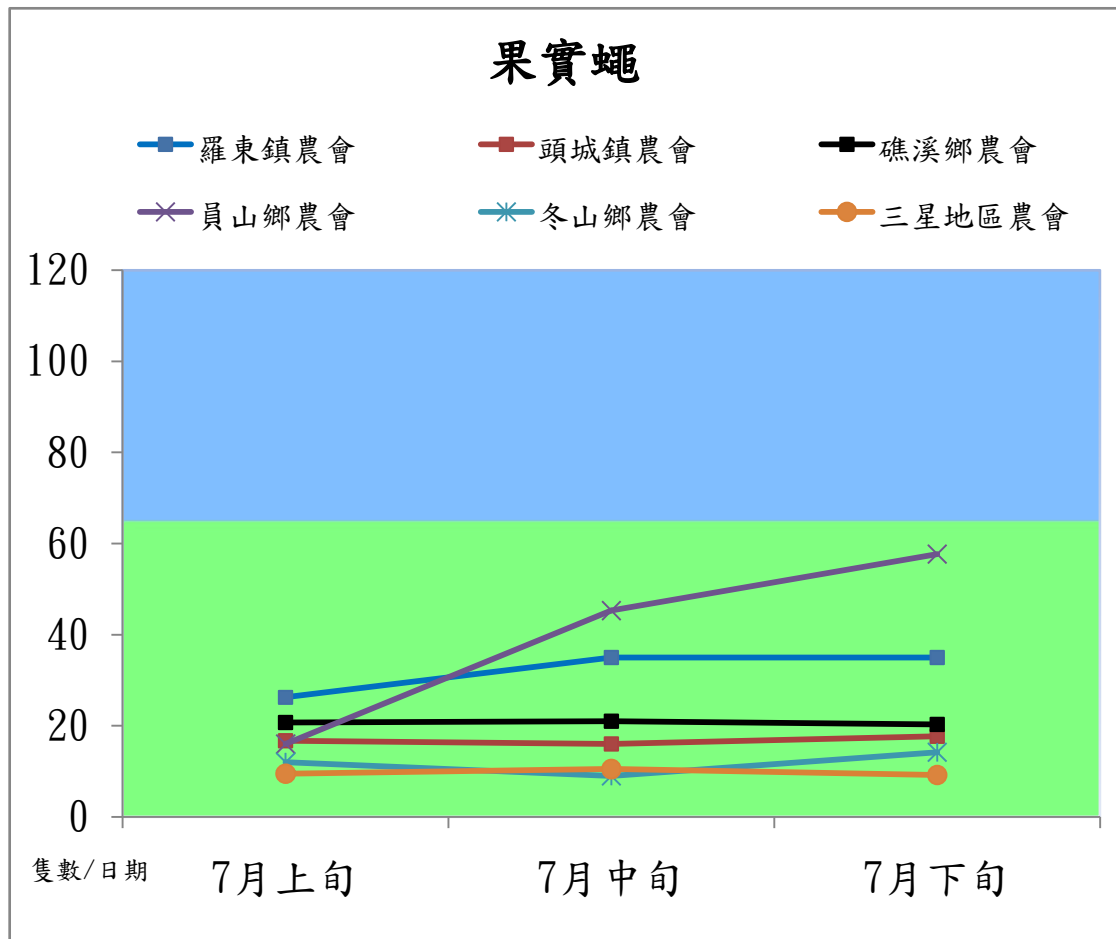

宜蘭縣 動植物防疫所

Animal and Plant Disease Control Center Yilan County

106 年 7 月 果實蠅 本所 監測 平均 隻數

果實蠅	礁溪鄉	三星鄉	冬山鄉
7 月上旬	19.7	6.3	39.7
7 月中旬	14	8.3	20.3
7 月下旬	11	8.3	20

成蟲數燈號表示：

宜蘭縣 動植物防疫所

Animal and Plant Disease Control Center Yilan County

106 年 7 月果實蠅農會監測平均隻數

果實蠅	羅東鎮農會	頭城鎮農會	礁溪鄉農會	員山鄉農會	冬山鄉農會	三星地區農會
7月上旬	26.3	16.7	20.7	16	12	9.5
7月中旬	35.0	16.0	21	45.3	9	10.5
7月下旬	35.0	17.7	20.3	57.7	14.2	9.2

成蟲數燈號表示：