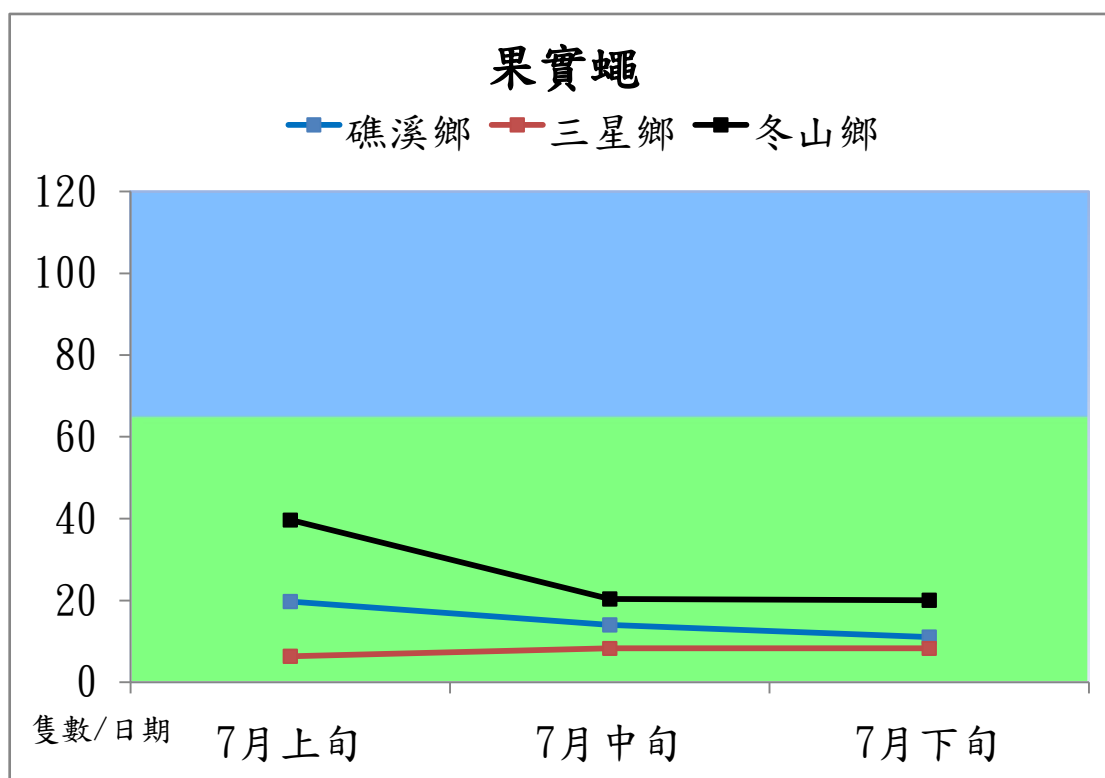

宜蘭縣 動植物防疫所

Animal and Plant Disease Control Center Yilan County

106 年 7 月 果實蠅 本所 監測 平均 隻數

果實蠅	礁溪鄉	三星鄉	冬山鄉
7 月上旬	19.7	6.3	39.7
7 月中旬	14	8.3	20.3
7 月下旬	11	8.3	20

成蟲數燈號表示：

宜蘭縣 動植物防疫所

Animal and Plant Disease Control Center Yilan County

106 年 7 月果實蠅農會監測平均隻數

果實蠅	羅東鎮農會	頭城鎮農會	礁溪鄉農會	員山鄉農會	冬山鄉農會	三星地區農會
7月上旬	26.3	16.7	20.7	16	12	9.5
7月中旬	35.0	16.0	21	45.3	9	10.5
7月下旬	35.0	17.7	20.3	57.7	14.2	9.2

成蟲數燈號表示：