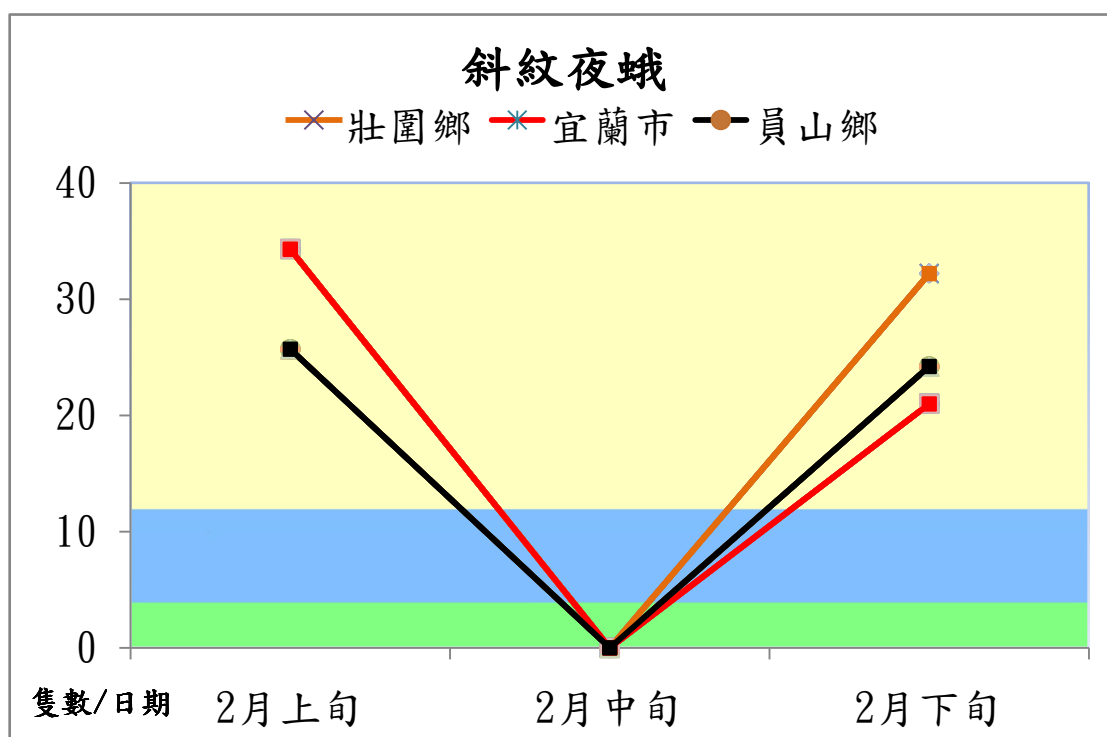

宜蘭縣 動植物防疫所

Animal and Plant Disease Control Center Yilan County

106 年 2 月斜紋夜蛾本所監測平均隻數

斜紋夜蛾	壯圍鄉	宜蘭市	員山鄉
2 月上旬	34.3	34.3	25.7
2 月中旬	0	0	0
2 月下旬	32.2	21.0	24.2

成蟲數燈號表示：

宜蘭縣 動植物防疫所

Animal and Plant Disease Control Center Yilan County

106 年 2 月斜紋夜蛾農會監測平均隻數

斜紋夜蛾	壯圍鄉農會	員山鄉農會	三星地區農會
2 月上旬	22.1	7.0	0.4
2 月中旬	23.2	9.5	0.4
2 月下旬	24.6	10.0	0.4

成蟲數燈號表示：