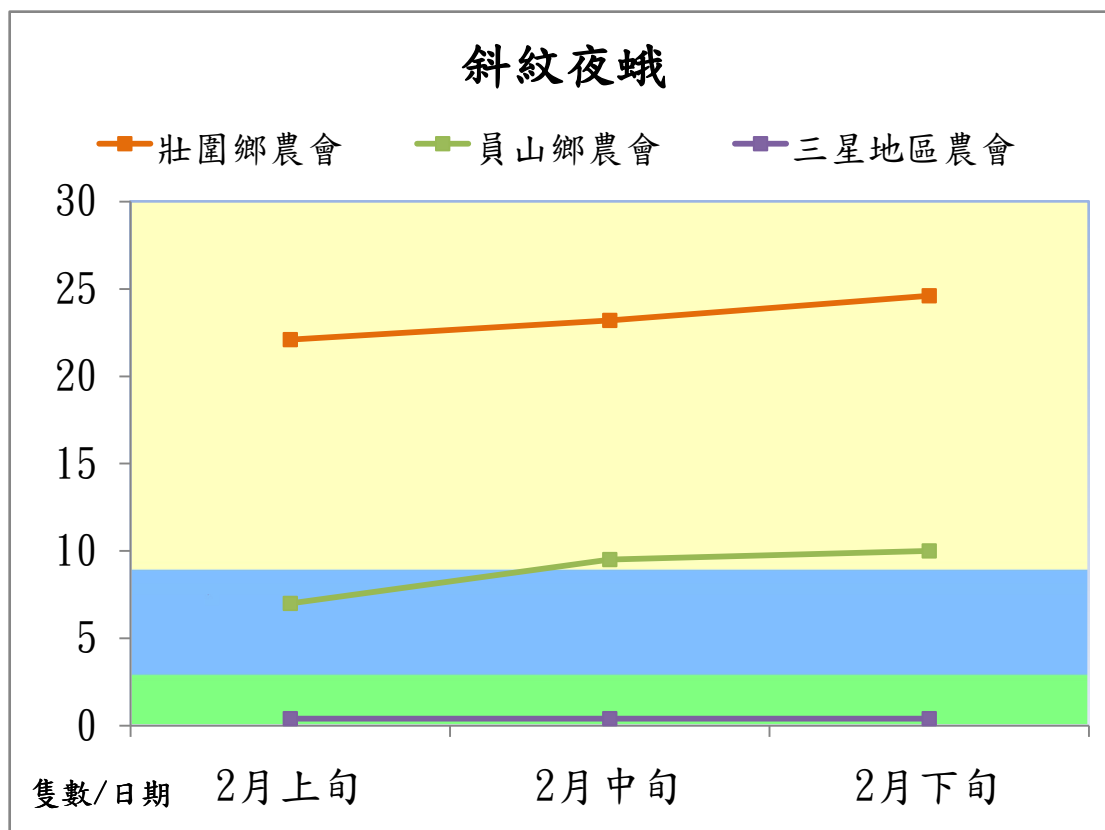

宜蘭縣 動植物防疫所

Animal and Plant Disease Control Center Yilan County

106 年 2 月斜紋夜蛾本所監測平均隻數

斜紋夜蛾	壯圍鄉	宜蘭市	員山鄉
2 月上旬	34.3	34.3	25.7
2 月中旬	0	0	0
2 月下旬	32.2	21.0	24.2

成蟲數燈號表示：

宜蘭縣 動植物防疫所

Animal and Plant Disease Control Center Yilan County

106 年 2 月斜紋夜蛾農會監測平均隻數

斜紋夜蛾	壯圍鄉農會	員山鄉農會	三星地區農會
2 月上旬	22.1	7.0	0.4
2 月中旬	23.2	9.5	0.4
2 月下旬	24.6	10.0	0.4

成蟲數燈號表示：