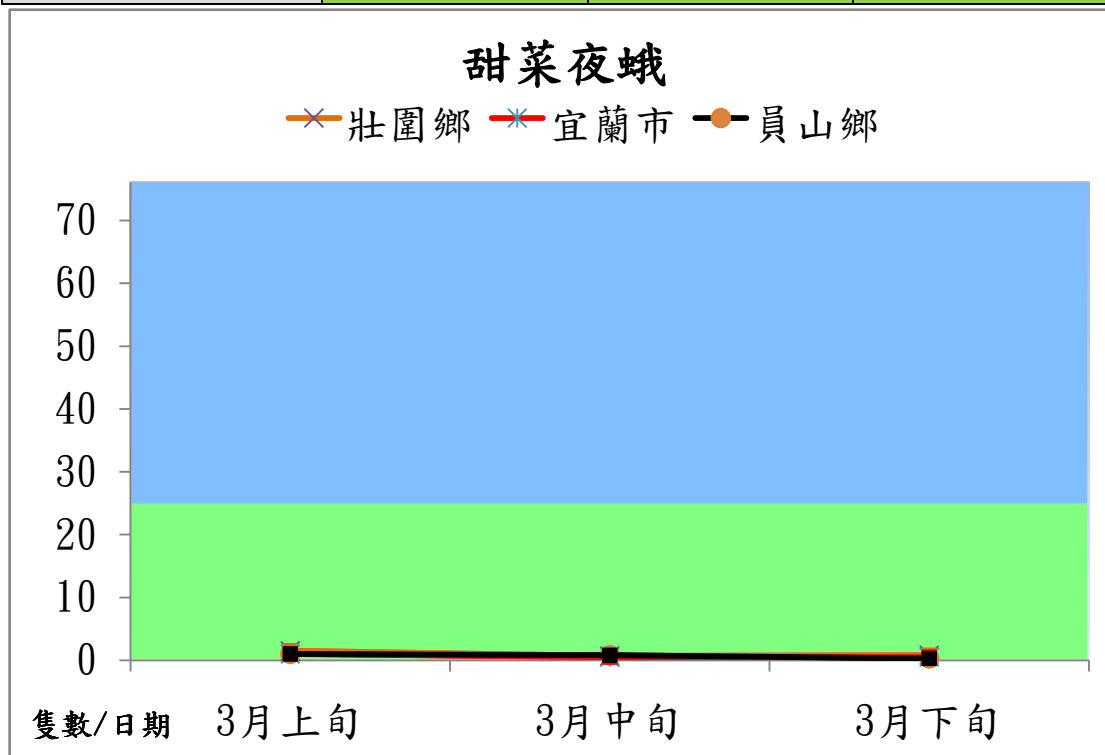

宜蘭縣 動植物防疫所

Animal and Plant Disease Control Center Yilan County

106 年 3 月甜菜夜蛾本所監測平均隻數

甜菜夜蛾	壯圍鄉	宜蘭市	員山鄉
3 月上旬	1.5	1.0	1.0
3 月中旬	0.7	0.5	0.8
3 月下旬	0.8	0.5	0.3

成蟲數燈號表示：

宜蘭縣 動植物防疫所

Animal and Plant Disease Control Center Yilan County

106 年 3 月甜菜夜蛾農會監測平均隻數

甜菜夜蛾	宜蘭市農會	壯圍鄉農會	員山鄉農會	三星地區農會
3 月上旬	1.3	24.6	0	0.4
3 月中旬	1.2	16.5	0	0.8
3 月下旬	1.5	23.9	0	0.9

成蟲數燈號表示：