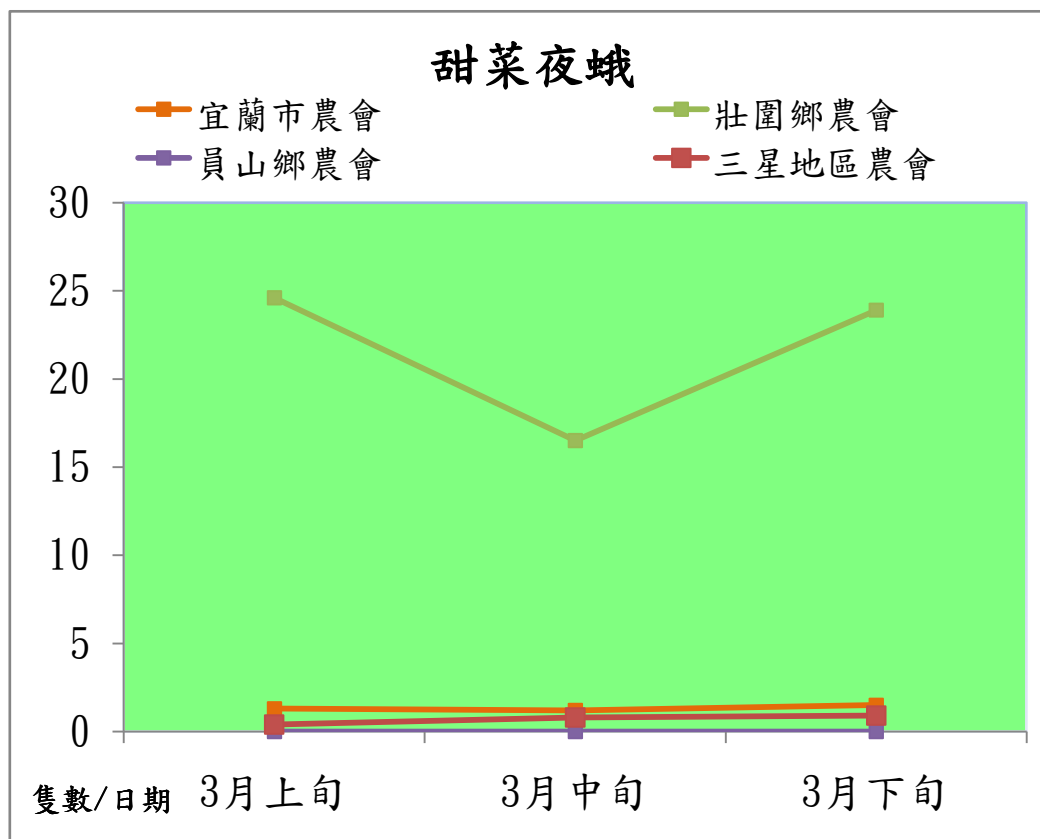

宜蘭縣 動植物防疫所

Animal and Plant Disease Control Center Yilan County

106 年 3 月甜菜夜蛾本所監測平均隻數

甜菜夜蛾	壯圍鄉	宜蘭市	員山鄉
3 月上旬	1.5	1.0	1.0
3 月中旬	0.7	0.5	0.8
3 月下旬	0.8	0.5	0.3

成蟲數燈號表示：

宜蘭縣 動植物防疫所

Animal and Plant Disease Control Center Yilan County

106 年 3 月甜菜夜蛾農會監測平均隻數

甜菜夜蛾	宜蘭市農會	壯圍鄉農會	員山鄉農會	三星地區農會
3 月上旬	1.3	24.6	0	0.4
3 月中旬	1.2	16.5	0	0.8
3 月下旬	1.5	23.9	0	0.9

成蟲數燈號表示：