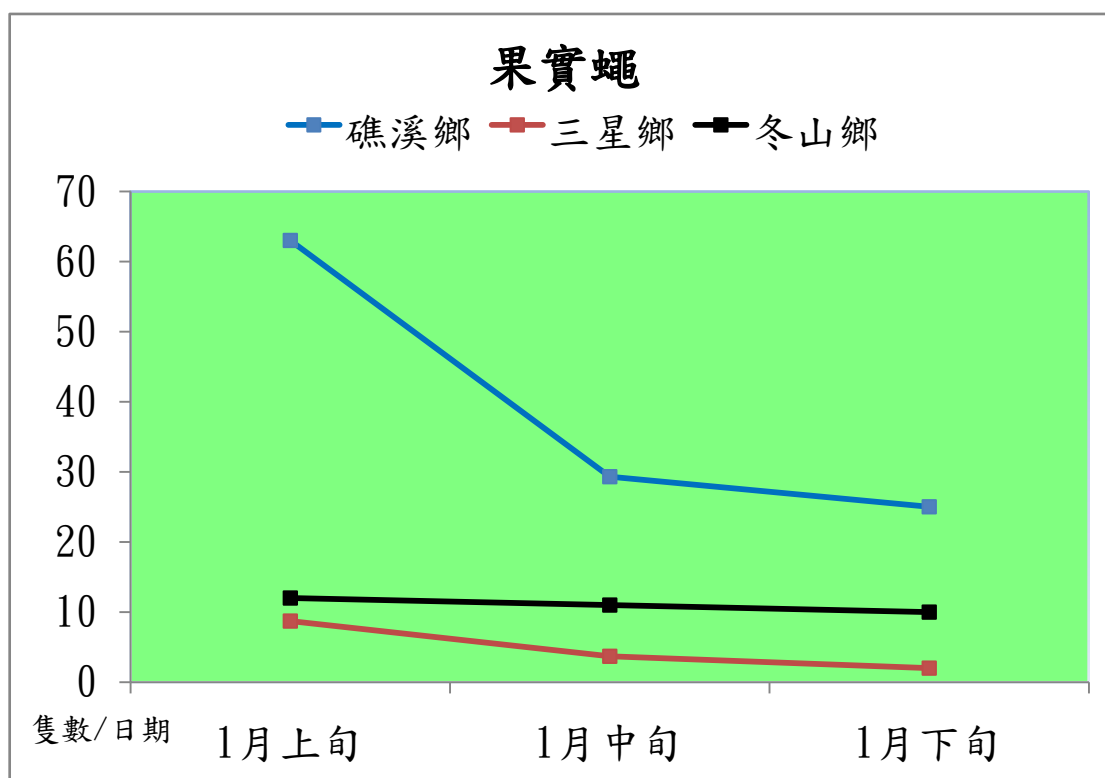

# 宜蘭縣 動植物防疫所

Animal and Plant Disease Control Center Yilan County

## 106 年 1 月果實蠅本所監測平均隻數

果實蠅	礁溪鄉	三星鄉	冬山鄉
1 月上旬	63	8.7	12
1 月中旬	29.3	3.7	11
1 月下旬	25	2	10

成蟲數燈號表示：