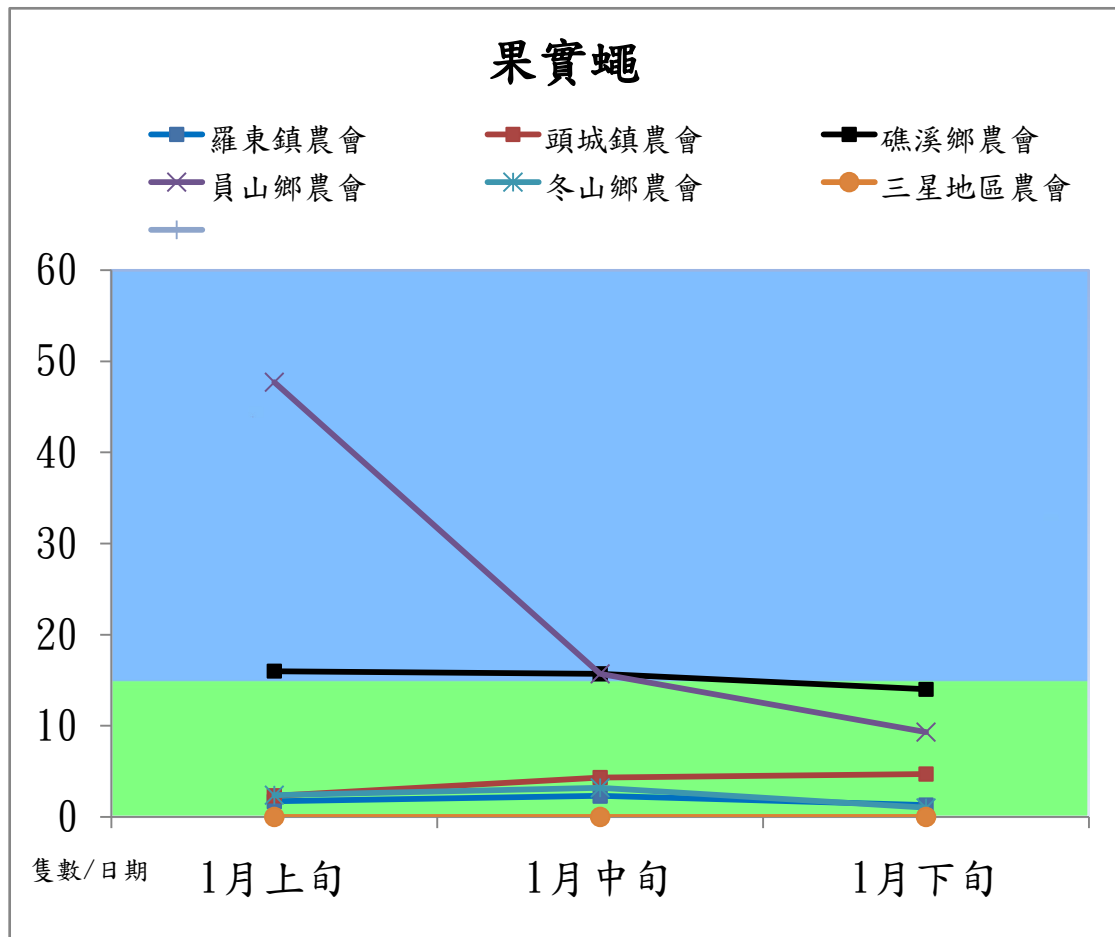

## 106 年 1 月果實蠅本所監測平均隻數

果實蠅	礁溪鄉	三星鄉	冬山鄉
1 月上旬	63	8.7	12
1 月中旬	29.3	3.7	11
1 月下旬	25	2	10

成蟲數燈號表示：

## 106 年 1 月果實蠅農會監測平均隻數

果實蠅	羅東鎮農會	頭城鎮農會	礁溪鄉農會	員山鄉農會	冬山鄉農會	三星地區農會
1 月上旬	1.7	2.3	16.0	47.7	2.4	0
1 月中旬	2.3	4.3	15.7	15.7	3.2	0
1 月下旬	1.3	4.7	14.0	9.3	1	0

成蟲數燈號表示：