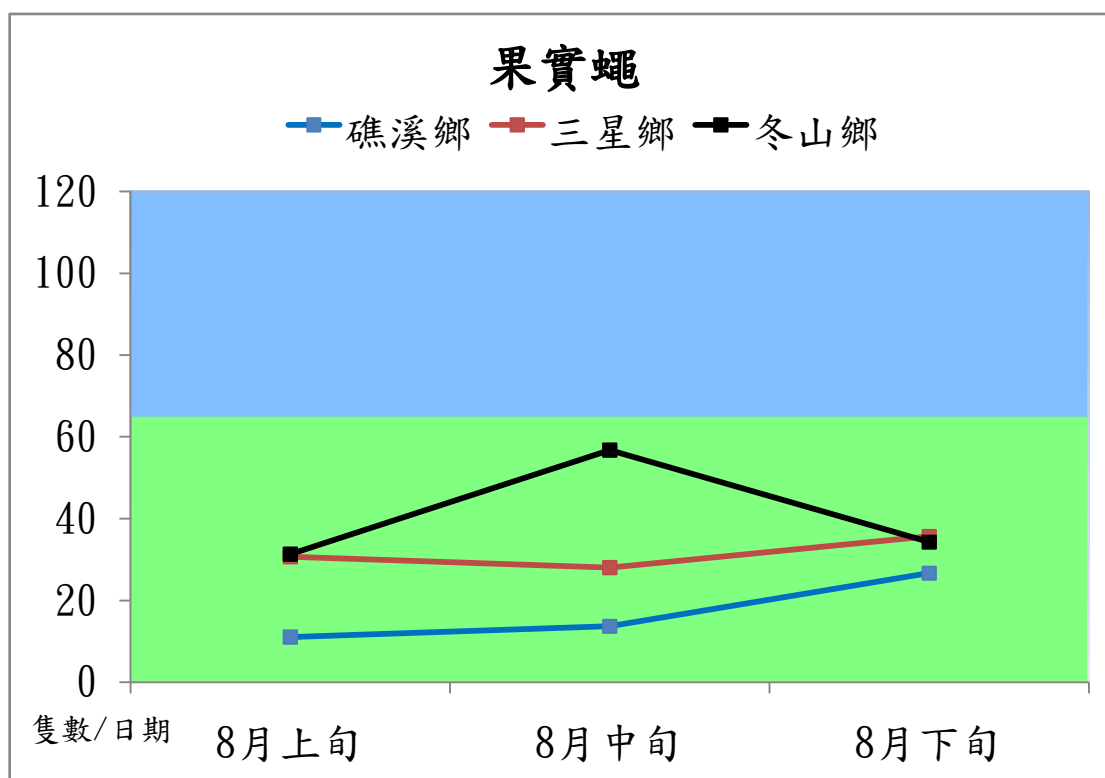

宜蘭縣 動植物防疫所

Animal and Plant Disease Control Center Yilan County

106 年 8 月 果實蠅 本所 監測 平均 隻數

果實蠅	礁溪鄉	三星鄉	冬山鄉
8 月上旬	11	30.7	31.3
8 月中旬	13.7	28	56.7
8 月下旬	26.7	35.7	34.3

成蟲數燈號表示：

宜蘭縣 動植物防疫所

Animal and Plant Disease Control Center Yilan County

106 年 8 月果實蠅農會監測平均隻數

果實蠅	羅東鎮農會	頭城鎮農會	礁溪鄉農會	員山鄉農會	冬山鄉農會	三星地區農會
8 月上旬	31.7	3.3	17.7	0	12.4	12.3
8 月中旬	29.0	4.7	20.3	95.7	46.8	10.2
8 月下旬	73.7	10.0	16.0	126.7	59.2	11.8

成蟲數燈號表示：