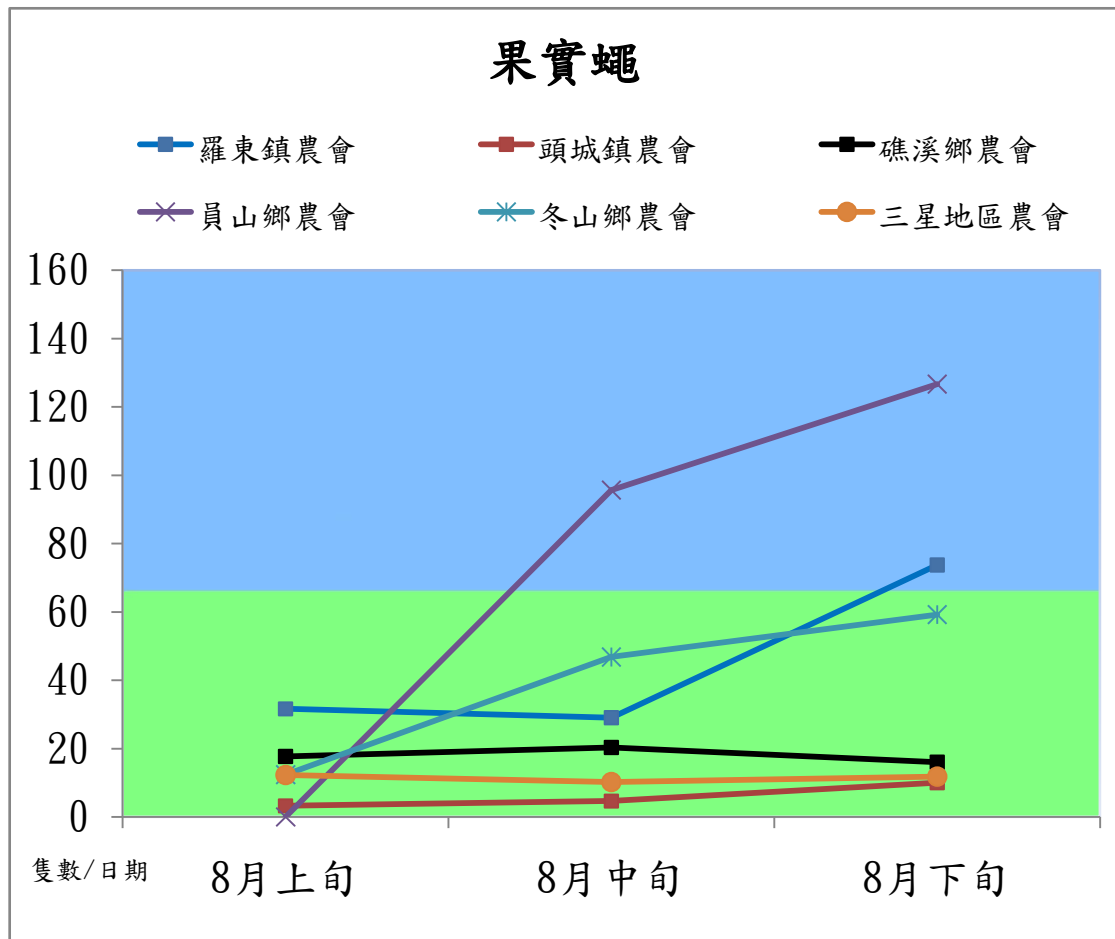

宜蘭縣 動植物防疫所

Animal and Plant Disease Control Center Yilan County

106 年 8 月 果實蠅 本所 監測 平均 隻數

果實蠅	礁溪鄉	三星鄉	冬山鄉
8 月上旬	11	30.7	31.3
8 月中旬	13.7	28	56.7
8 月下旬	26.7	35.7	34.3

成蟲數燈號表示：

宜蘭縣 動植物防疫所

Animal and Plant Disease Control Center Yilan County

106 年 8 月果實蠅農會監測平均隻數

果實蠅	羅東鎮農會	頭城鎮農會	礁溪鄉農會	員山鄉農會	冬山鄉農會	三星地區農會
8 月上旬	31.7	3.3	17.7	0	12.4	12.3
8 月中旬	29.0	4.7	20.3	95.7	46.8	10.2
8 月下旬	73.7	10.0	16.0	126.7	59.2	11.8

成蟲數燈號表示：