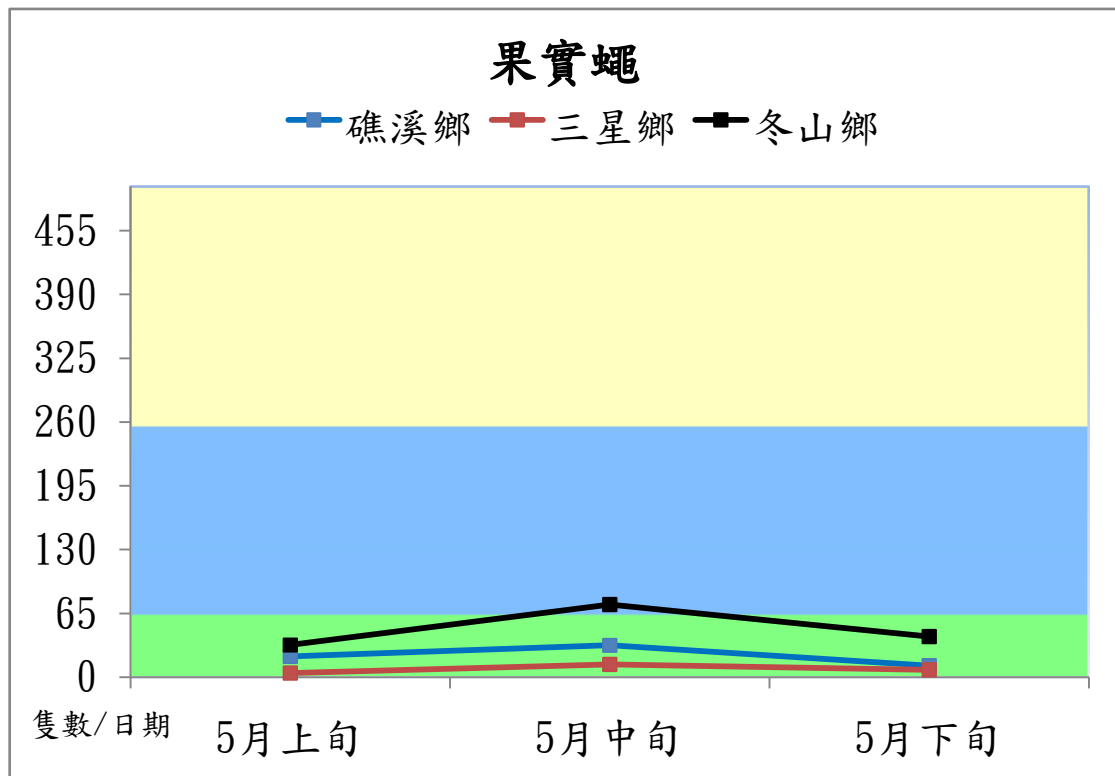

宜蘭縣 動植物防疫所

Animal and Plant Disease Control Center Yilan County

106 年 5 月果實蠅本所監測平均隻數

果實蠅	礁溪鄉	三星鄉	冬山鄉
5 月上旬	21	4	33
5 月中旬	32.7	13	74
5 月下旬	11.7	7.3	41.3

成蟲數燈號表示：

宜蘭縣 動植物防疫所

Animal and Plant Disease Control Center Yilan County

106 年 5 月果實蠅農會監測平均隻數

果實蠅	羅東鎮農會	頭城鎮農會	礁溪鄉農會	員山鄉農會	冬山鄉農會	三星地區農會
5 月上旬	14.0	15.7	14.7	90.7	10.2	0
5 月中旬	16.0	15.0	11.3	81.7	30.6	0
5 月下旬	16.3	14.0	14.7	105.7	29.2	0

成蟲數燈號表示：