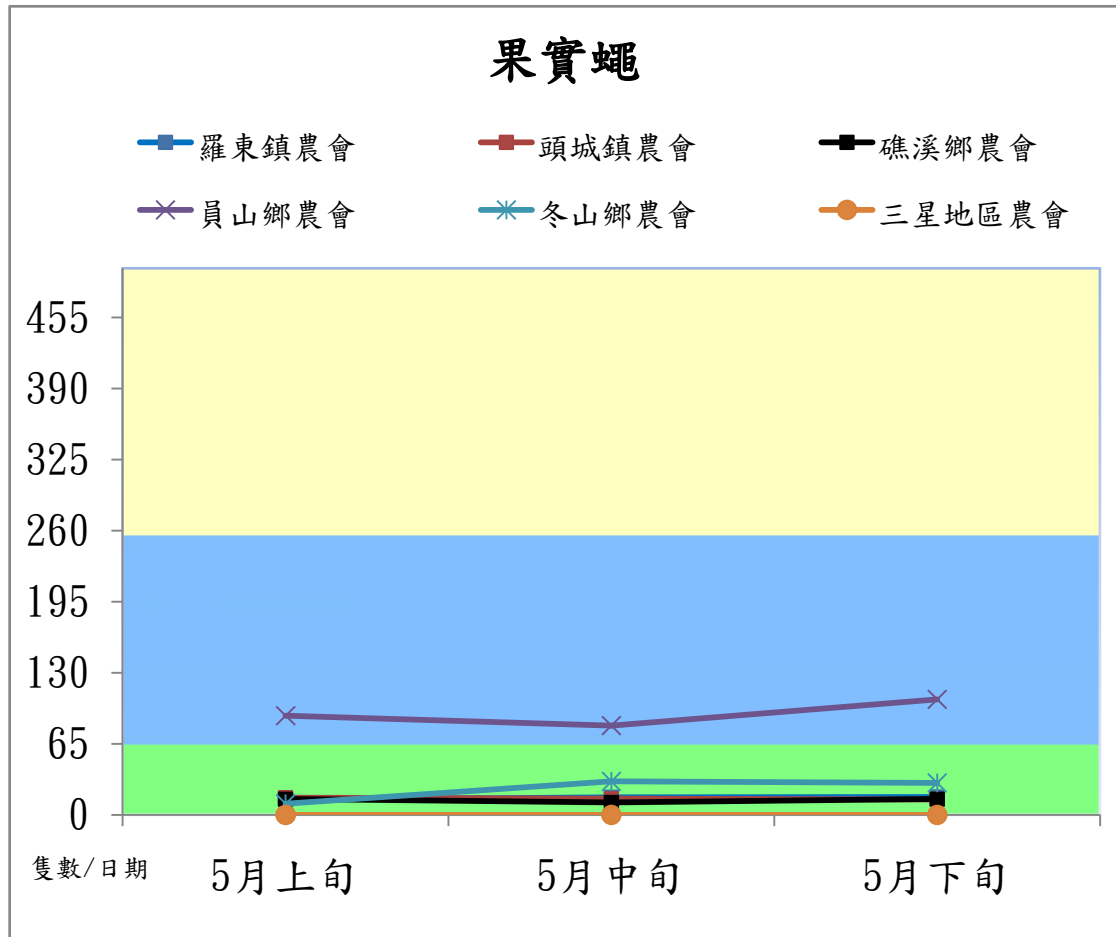

宜蘭縣 動植物防疫所

Animal and Plant Disease Control Center Yilan County

106 年 5 月果實蠅本所監測平均隻數

果實蠅	礁溪鄉	三星鄉	冬山鄉
5 月上旬	21	4	33
5 月中旬	32.7	13	74
5 月下旬	11.7	7.3	41.3

成蟲數燈號表示：

宜蘭縣 動植物防疫所

Animal and Plant Disease Control Center Yilan County

106 年 5 月果實蠅農會監測平均隻數

果實蠅	羅東鎮農會	頭城鎮農會	礁溪鄉農會	員山鄉農會	冬山鄉農會	三星地區農會
5 月上旬	14.0	15.7	14.7	90.7	10.2	0
5 月中旬	16.0	15.0	11.3	81.7	30.6	0
5 月下旬	16.3	14.0	14.7	105.7	29.2	0

成蟲數燈號表示：