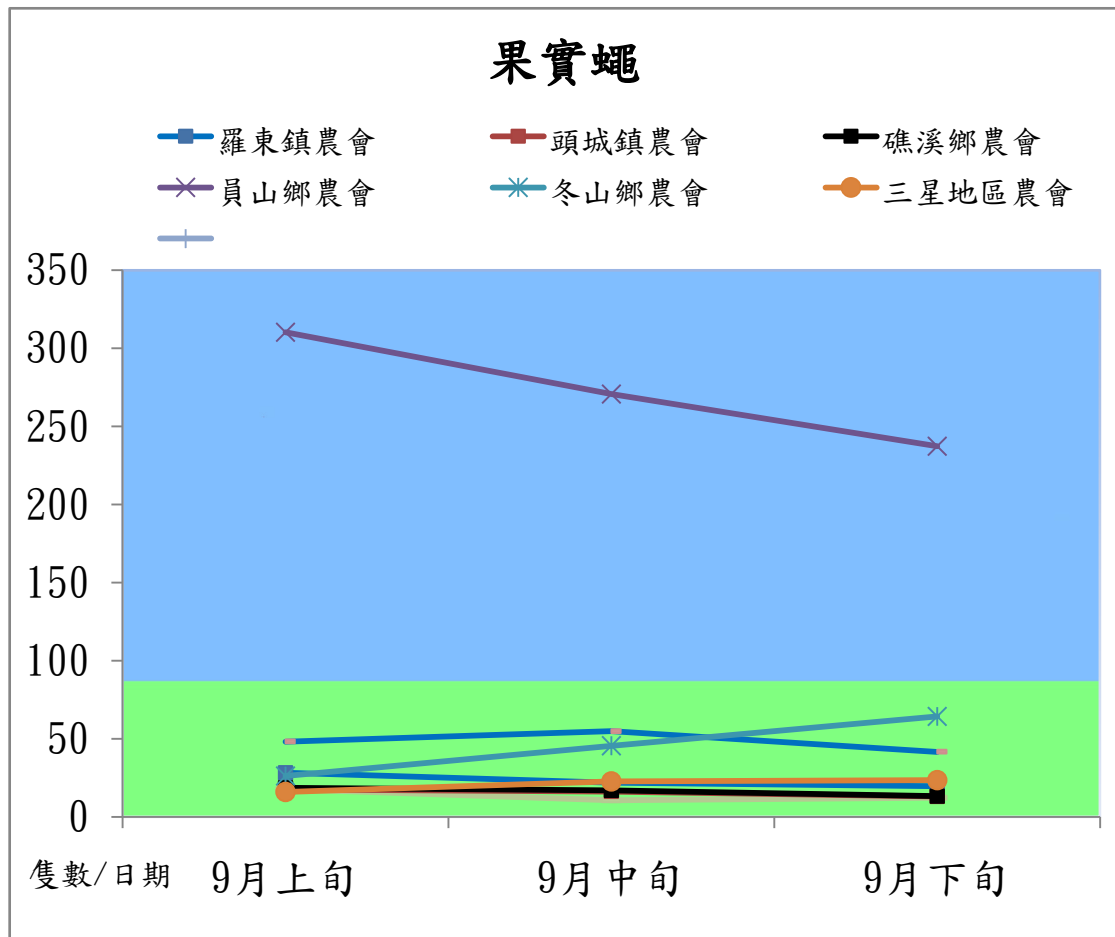

宜蘭縣 動植物防疫所

Animal and Plant Disease Control Center Yilan County

105 年 9 月果實蠅本所監測平均隻數

果實蠅	礁溪鄉	三星鄉	冬山鄉
9 月上旬	26	203	313
9 月中旬	19	30	224.7
9 月下旬	12.3	22.7	365

成蟲數燈號表示：

	綠燈→小於 65 隻；防治良好
	藍燈→65-256 隻；預警
	黃燈→257-1024 隻；警戒
	紅燈→1025 隻以上；啟動防治

宜蘭縣 動植物防疫所

Animal and Plant Disease Control Center Yilan County

105 年 9 月果實蠅農會監測平均隻數

果實蠅	羅東鎮農會	頭城鎮農會	礁溪鄉農會	員山鄉農會	冬山鄉農會	三星地區農會
9 月上旬	28.3	17.7	18.7	310.3	26.2	16
9 月中旬	22.0	16.3	17	270.7	45.6	22.7
9 月下旬	19.7	13.0	13.3	237.3	64.4	23.6

成蟲數燈號表示：