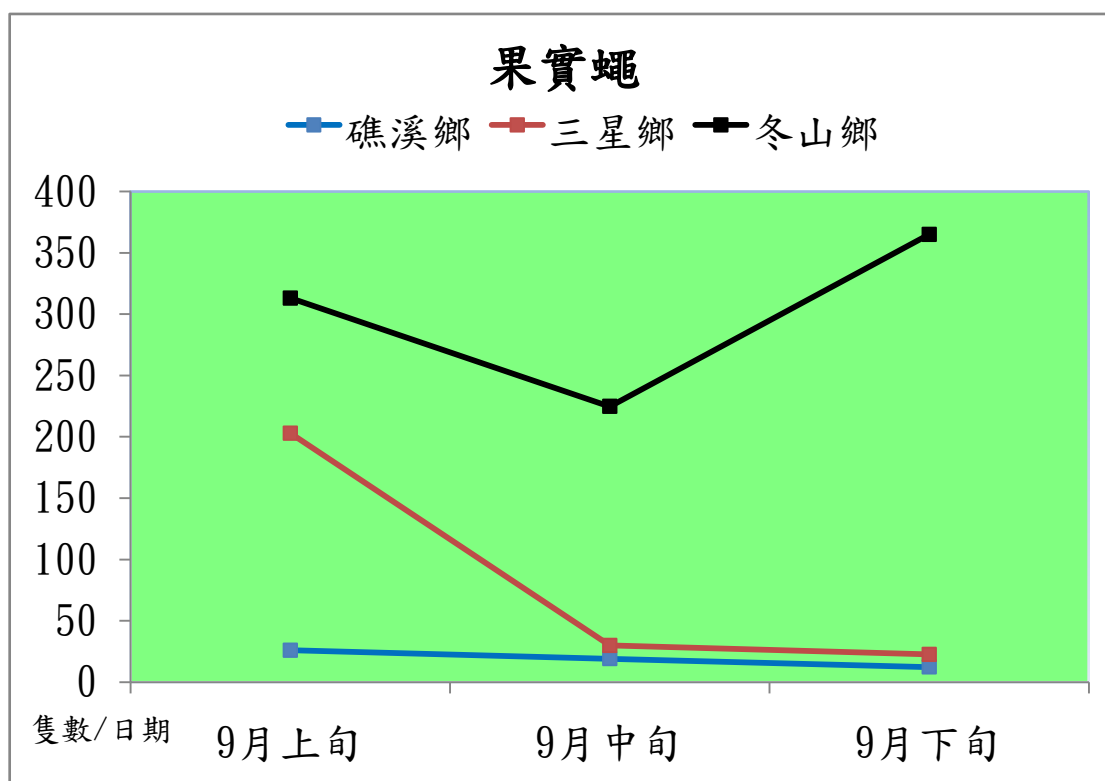

宜蘭縣 動植物防疫所

Animal and Plant Disease Control Center Yilan County

105 年 9 月果實蠅本所監測平均隻數

果實蠅	礁溪鄉	三星鄉	冬山鄉
9 月上旬	26	203	313
9 月中旬	19	30	224.7
9 月下旬	12.3	22.7	365

成蟲數燈號表示：

	綠燈→小於 65 隻；防治良好
	藍燈→65-256 隻；預警
	黃燈→257-1024 隻；警戒
	紅燈→1025 隻以上；啟動防治

宜蘭縣 動植物防疫所

Animal and Plant Disease Control Center Yilan County

105 年 9 月果實蠅農會監測平均隻數

果實蠅	羅東鎮農會	頭城鎮農會	礁溪鄉農會	員山鄉農會	冬山鄉農會	三星地區農會
9 月上旬	28.3	17.7	18.7	310.3	26.2	16
9 月中旬	22.0	16.3	17	270.7	45.6	22.7
9 月下旬	19.7	13.0	13.3	237.3	64.4	23.6

成蟲數燈號表示：