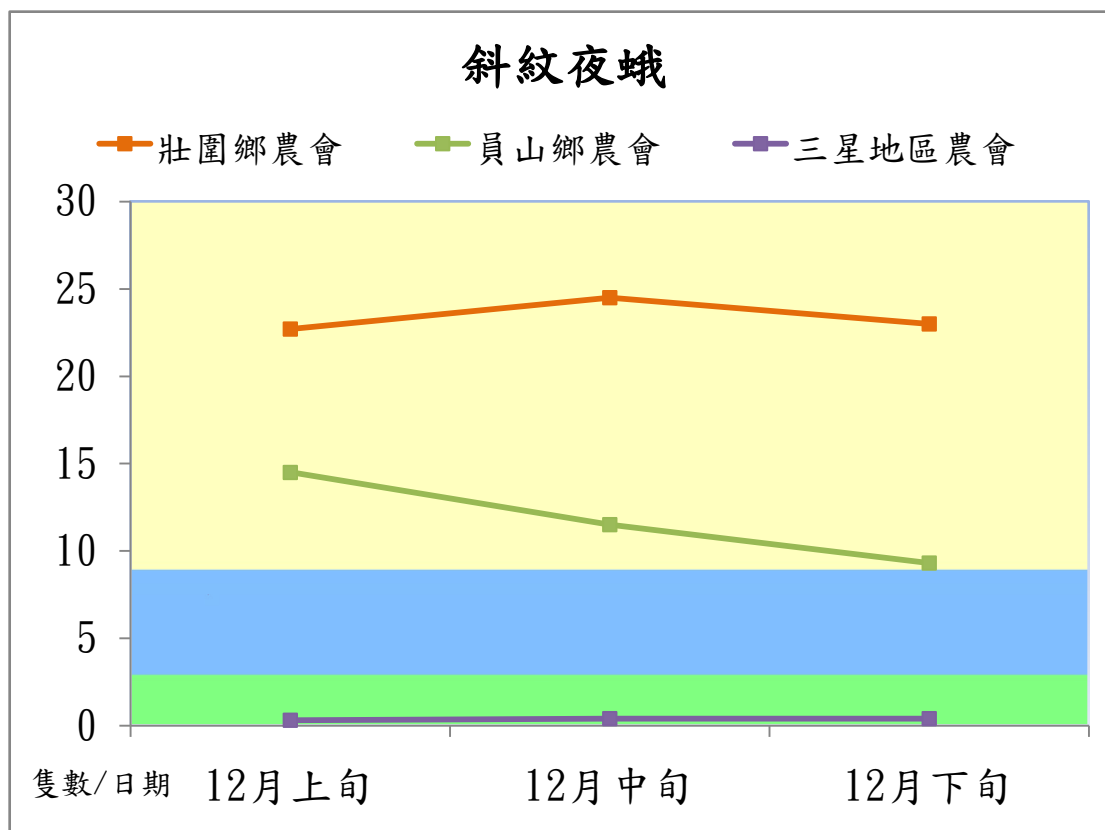

## 105 年 12 月斜紋夜蛾本所監測平均隻數

斜紋夜蛾	壯圍鄉	宜蘭市	員山鄉
12 月上旬	16.7	37.8	22.2
12 月中旬	16.8	22.3	31.3
12 月下旬	16.5	25.3	48.2

成蟲數燈號表示：

## 105 年 12 月斜紋夜蛾農會監測平均隻數

斜紋夜蛾	壯圍鄉農會	員山鄉農會	三星地區農會
12 月上旬	22.7	14.5	0.3
12 月中旬	24.5	11.5	0.4
12 月下旬	23.0	9.3	0.4

成蟲數燈號表示：