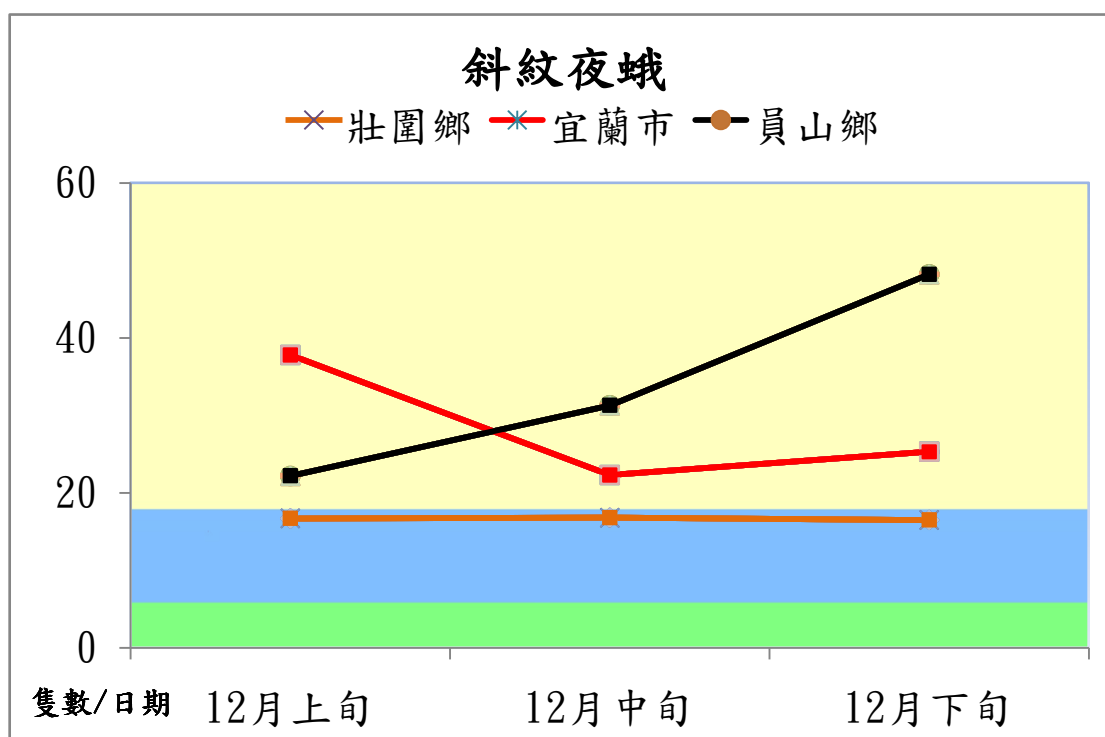

# 宜蘭縣 動植物防疫所

Animal and Plant Disease Control Center Yilan County

## 105 年 12 月斜紋夜蛾本所監測平均隻數

斜紋夜蛾	壯圍鄉	宜蘭市	員山鄉
12 月上旬	16.7	37.8	22.2
12 月中旬	16.8	22.3	31.3
12 月下旬	16.5	25.3	48.2

成蟲數燈號表示：

## 105 年 12 月斜紋夜蛾農會監測平均隻數

斜紋夜蛾	壯圍鄉農會	員山鄉農會	三星地區農會
12 月上旬	22.7	14.5	0.3
12 月中旬	24.5	11.5	0.4
12 月下旬	23.0	9.3	0.4

成蟲數燈號表示：