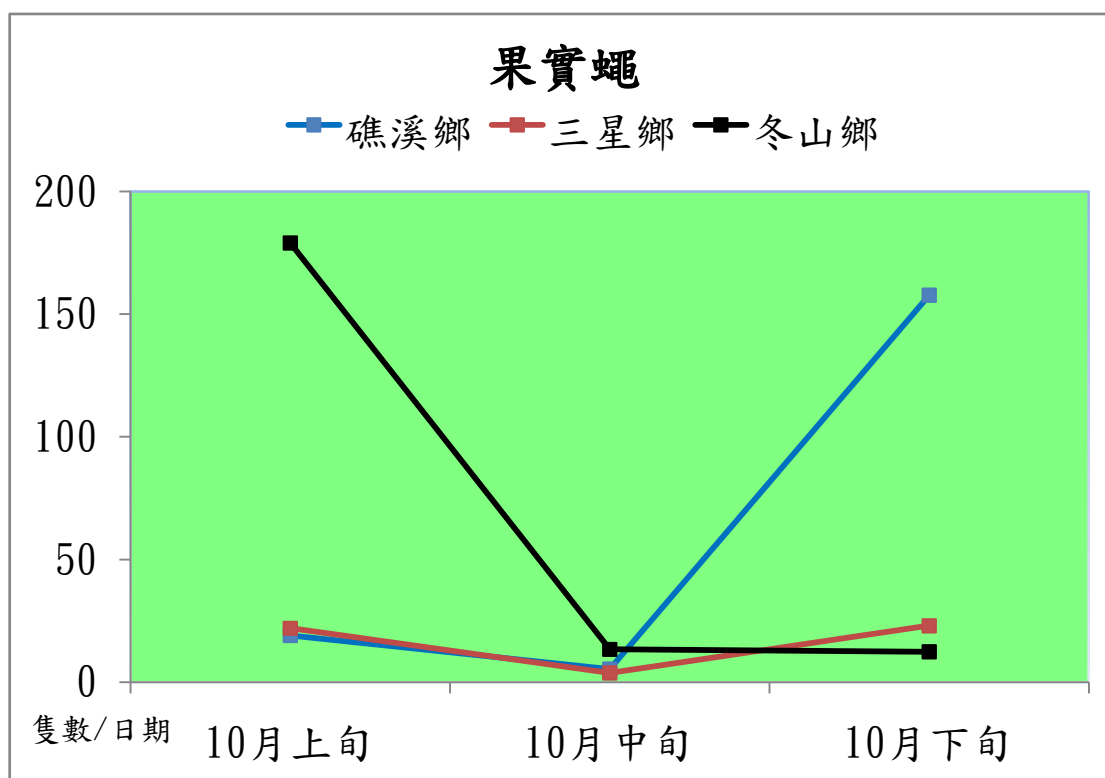

宜蘭縣 動植物防疫所

Animal and Plant Disease Control Center Yilan County

105 年 10 月 果實蠅本所監測平均隻數

果實蠅	礁溪鄉	三星鄉	冬山鄉
10 月上旬	19	22	179
10 月中旬	5.3	3.7	13.3
10 月下旬	157.7	23	12.3

成蟲數燈號表示：

宜蘭縣 動植物防疫所

Animal and Plant Disease Control Center Yilan County

105 年 10 月 果實蠅 農會 監測 平均 隻數

果實蠅	羅東鎮農會	頭城鎮農會	礁溪鄉農會	員山鄉農會	冬山鄉農會	三星地區農會
10 月上旬	14.7	5	20.0	222	81	20.3
10 月中旬	12.7	6.3	22.3	126.7	30.8	17.8
10 月下旬	11.3	8.0	18.3	172.3	28.8	16.6

成蟲數燈號表示：