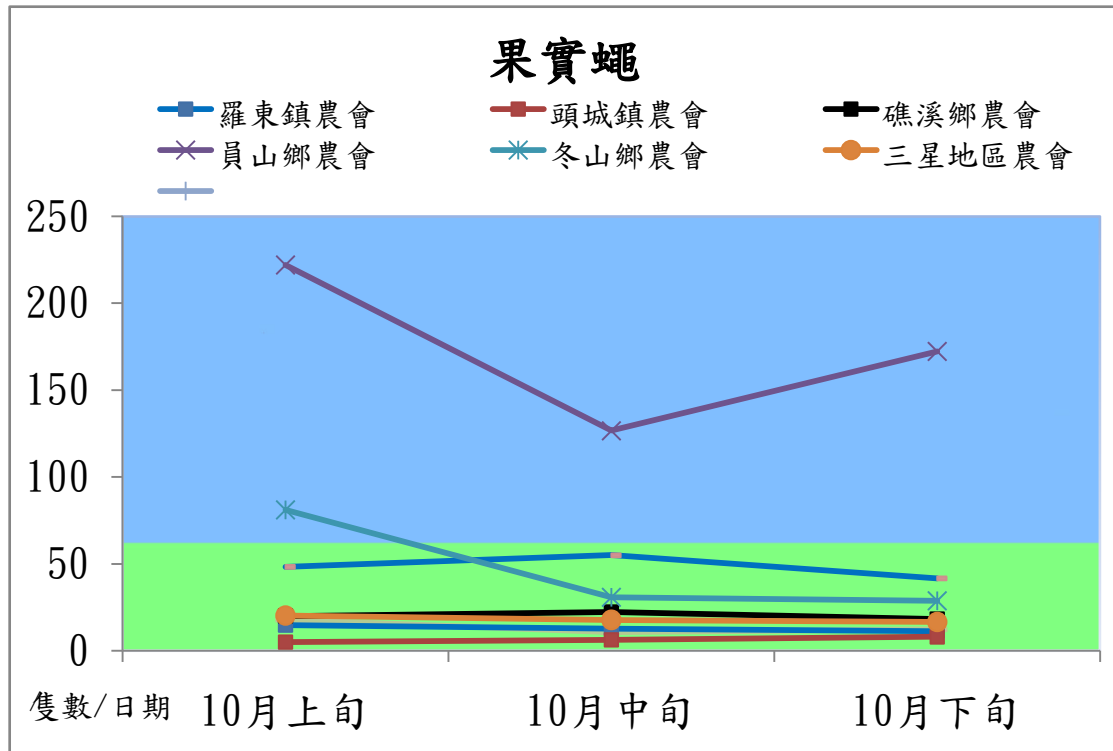

宜蘭縣 動植物防疫所

Animal and Plant Disease Control Center Yilan County

105 年 10 月 果實蠅本所監測平均隻數

果實蠅	礁溪鄉	三星鄉	冬山鄉
10 月上旬	19	22	179
10 月中旬	5.3	3.7	13.3
10 月下旬	157.7	23	12.3

成蟲數燈號表示：

宜蘭縣 動植物防疫所

Animal and Plant Disease Control Center Yilan County

105 年 10 月 果實蠅 農會 監測 平均 隻數

果實蠅	羅東鎮農會	頭城鎮農會	礁溪鄉農會	員山鄉農會	冬山鄉農會	三星地區農會
10 月上旬	14.7	5	20.0	222	81	20.3
10 月中旬	12.7	6.3	22.3	126.7	30.8	17.8
10 月下旬	11.3	8.0	18.3	172.3	28.8	16.6

成蟲數燈號表示：