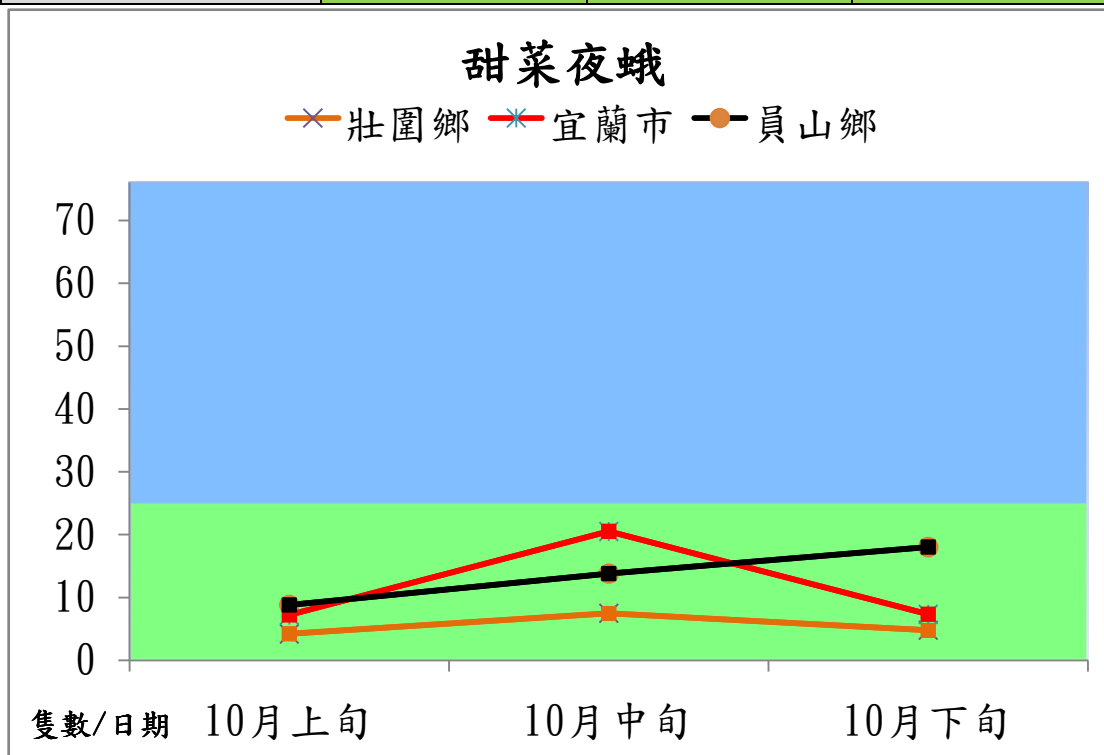

宜蘭縣 動植物防疫所

Animal and Plant Disease Control Center Yilan County

105 年 10 月甜菜夜蛾本所監測平均隻數

甜菜夜蛾	壯圍鄉	宜蘭市	員山鄉
10 月上旬	4.2	7.2	8.8
10 月中旬	7.5	20.5	13.8
10 月下旬	4.8	7.3	18.0

成蟲數燈號表示：

宜蘭縣 動植物防疫所

Animal and Plant Disease Control Center Yilan County

105 年 10 月甜菜夜蛾農會監測平均隻數

甜菜夜蛾	宜蘭市農會	壯圍鄉農會	員山鄉農會	三星地區農會
10 月上旬	11	30.1	6.3	0
10 月中旬	8.7	29	2.3	0.9
10 月下旬	6.8	28.3	3	0.8

成蟲數燈號表示：