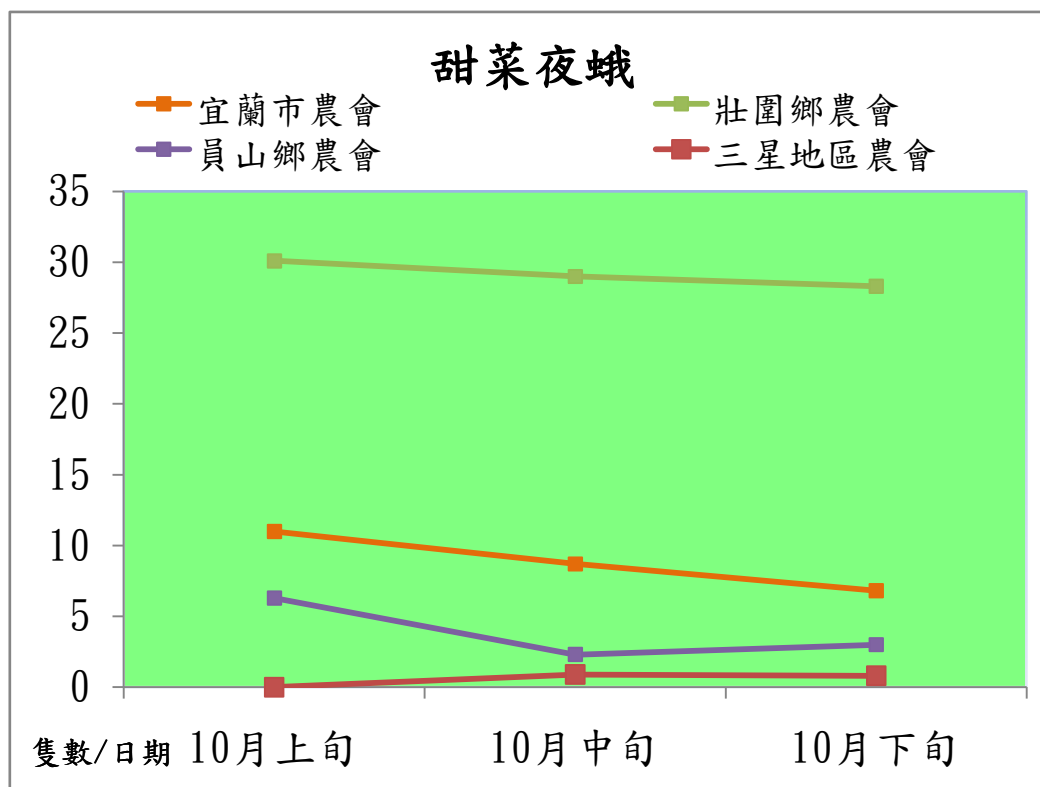

宜蘭縣 動植物防疫所

Animal and Plant Disease Control Center Yilan County

105 年 10 月甜菜夜蛾本所監測平均隻數

甜菜夜蛾	壯圍鄉	宜蘭市	員山鄉
10 月上旬	4.2	7.2	8.8
10 月中旬	7.5	20.5	13.8
10 月下旬	4.8	7.3	18.0

成蟲數燈號表示：

宜蘭縣 動植物防疫所

Animal and Plant Disease Control Center Yilan County

105 年 10 月甜菜夜蛾農會監測平均隻數

甜菜夜蛾	宜蘭市農會	壯圍鄉農會	員山鄉農會	三星地區農會
10 月上旬	11	30.1	6.3	0
10 月中旬	8.7	29	2.3	0.9
10 月下旬	6.8	28.3	3	0.8

成蟲數燈號表示：