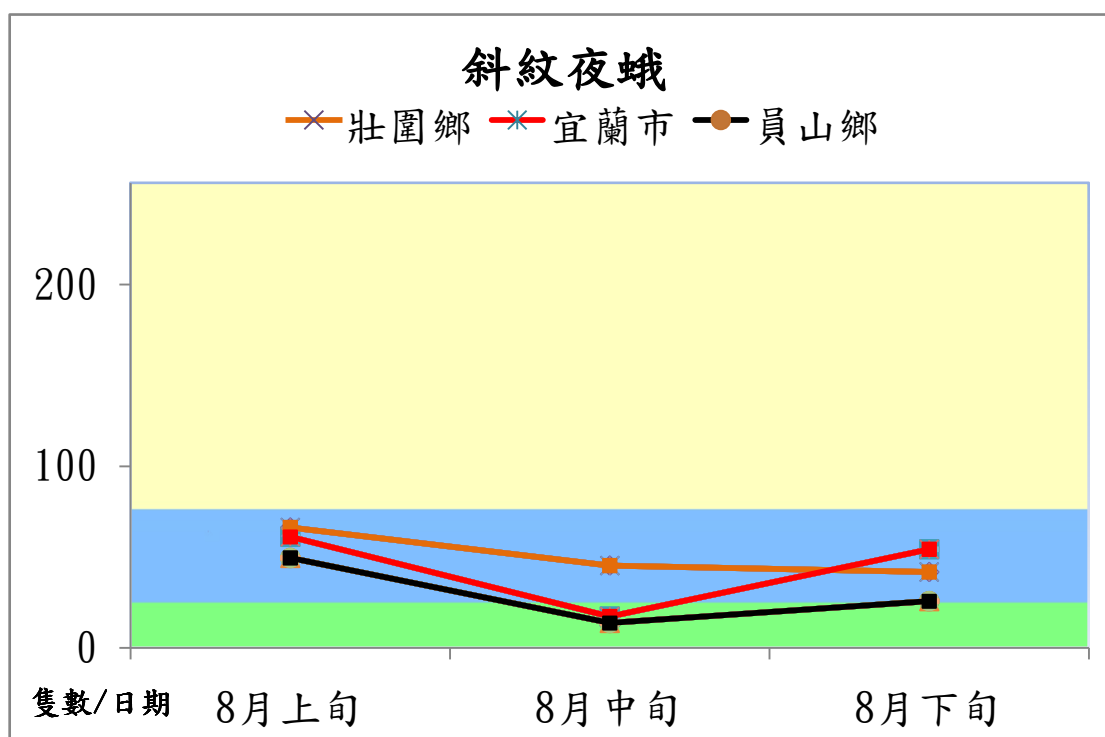

宜蘭縣 動植物防疫所

Animal and Plant Disease Control Center Yilan County

105 年 8 月斜紋夜蛾本所監測平均隻數

斜紋夜蛾	壯圍鄉	宜蘭市	員山鄉
8 月上旬	66.3	61.2	49.5
8 月中旬	45.3	17.2	13.8
8 月下旬	41.8	54.3	25.8

成蟲數燈號表示：

宜蘭縣 動植物防疫所

Animal and Plant Disease Control Center Yilan County

105 年 8 月斜紋夜蛾農會監測平均隻數

斜紋夜蛾	壯圍鄉農會	員山鄉農會	三星地區農會
8 月上旬	28.4	61.5	13.6
8 月中旬	30.6	46.7	14.2
8 月下旬	24.5	62.7	9.8

成蟲數燈號表示：