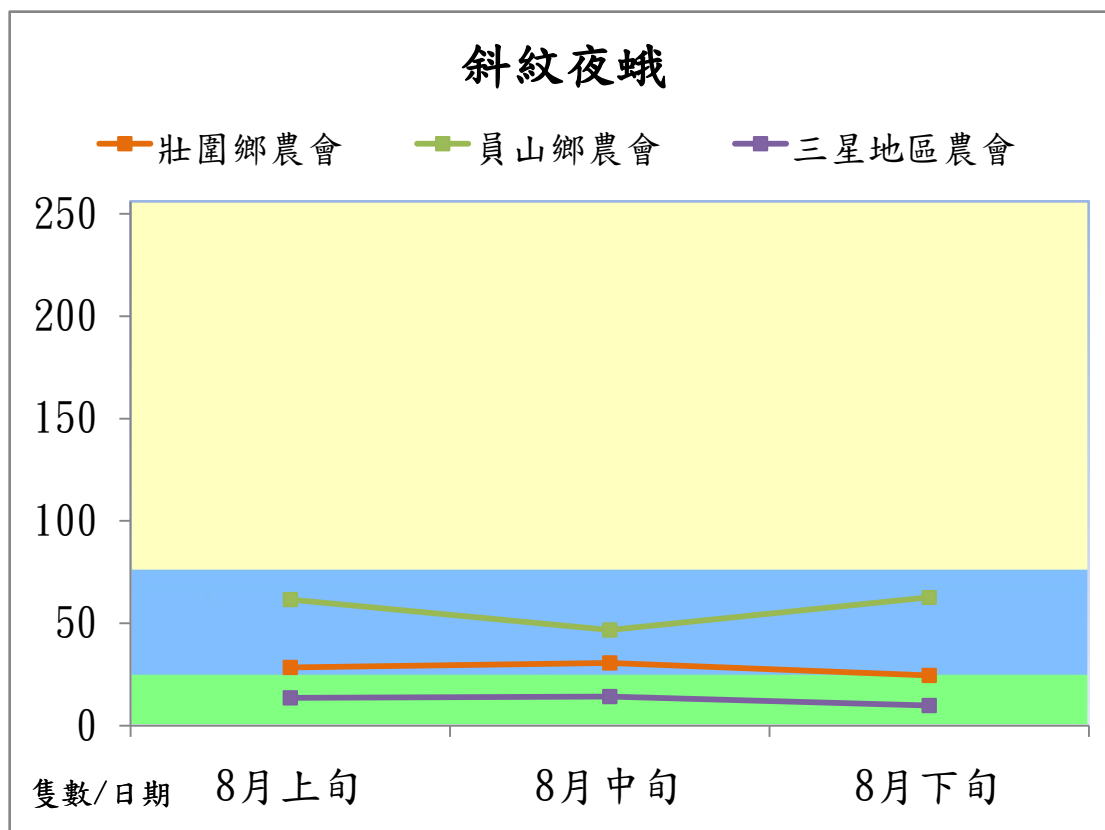

宜蘭縣 動植物防疫所

Animal and Plant Disease Control Center Yilan County

105 年 8 月斜紋夜蛾本所監測平均隻數

斜紋夜蛾	壯圍鄉	宜蘭市	員山鄉
8 月上旬	66.3	61.2	49.5
8 月中旬	45.3	17.2	13.8
8 月下旬	41.8	54.3	25.8

成蟲數燈號表示：

宜蘭縣 動植物防疫所

Animal and Plant Disease Control Center Yilan County

105 年 8 月斜紋夜蛾農會監測平均隻數

斜紋夜蛾	壯圍鄉農會	員山鄉農會	三星地區農會
8 月上旬	28.4	61.5	13.6
8 月中旬	30.6	46.7	14.2
8 月下旬	24.5	62.7	9.8

成蟲數燈號表示：