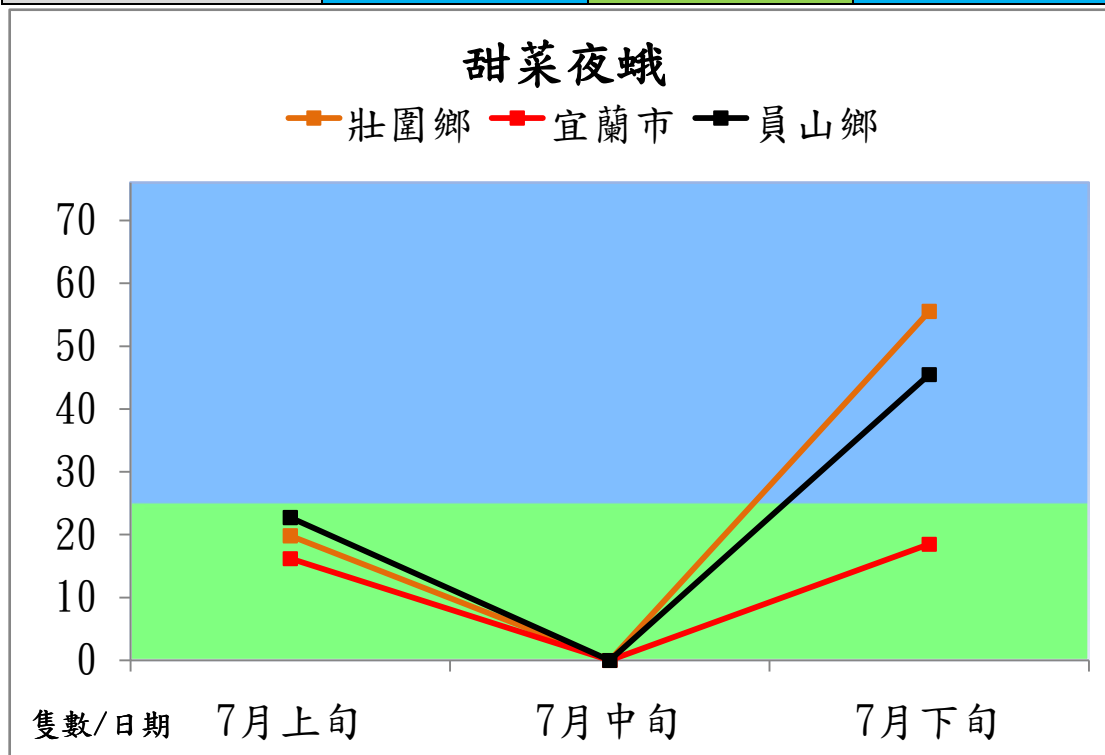

宜蘭縣 動植物防疫所

Animal and Plant Disease Control Center Yilan County

105 年 7 月甜菜夜蛾本所監測平均隻數

甜菜夜蛾	壯圍鄉	宜蘭市	員山鄉
7 月上旬	19.8	16.2	22.7
7 月中旬	颱風	颱風	颱風
7 月下旬	55.5	18.5	45.5

成蟲數燈號表示：

宜蘭縣 動植物防疫所

Animal and Plant Disease Control Center Yilan County

105 年 7 月甜菜夜蛾農會監測平均隻數

甜菜夜蛾	宜蘭市農會	壯圍鄉農會	員山鄉農會	三星地區農會
7 月上旬	50.8	29	15.3	11
7 月中旬	56.8	23.4	18	6.8
7 月下旬	50.8	27.3	5.3	9.2

成蟲數燈號表示：