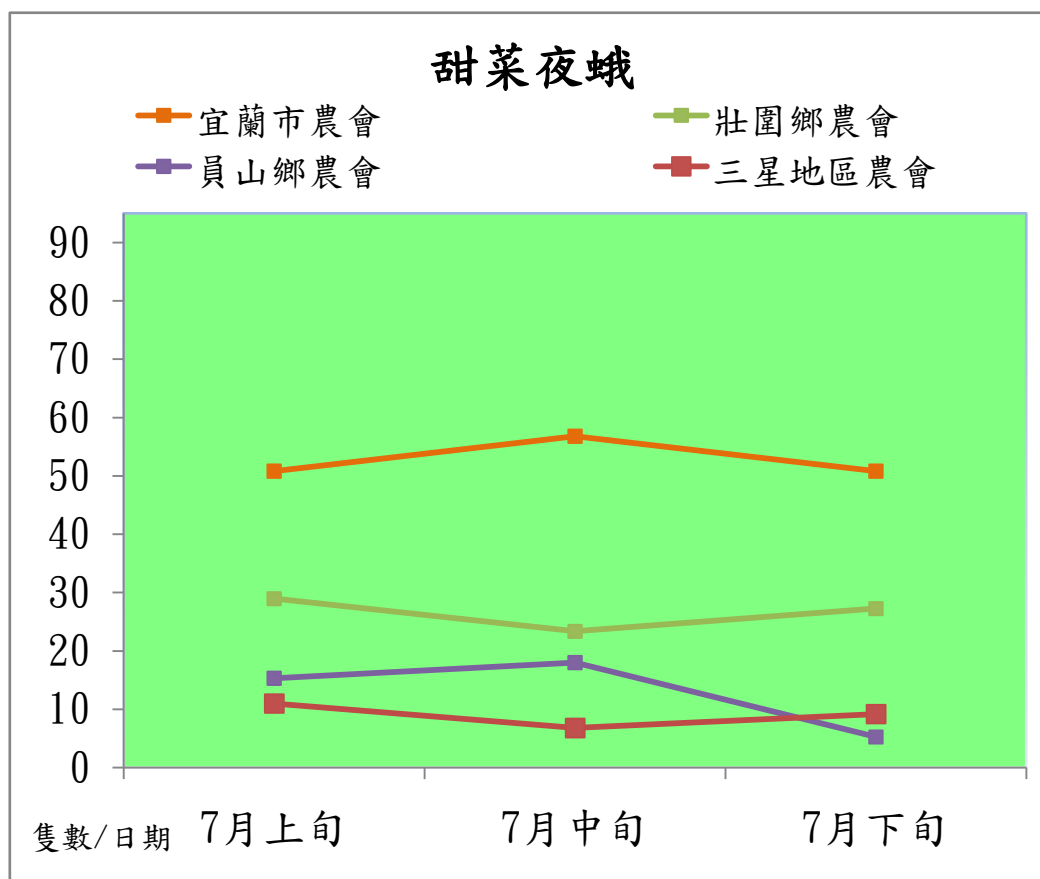

宜蘭縣 動植物防疫所

Animal and Plant Disease Control Center Yilan County

105 年 7 月甜菜夜蛾本所監測平均隻數

甜菜夜蛾	壯圍鄉	宜蘭市	員山鄉
7 月上旬	19.8	16.2	22.7
7 月中旬	颱風	颱風	颱風
7 月下旬	55.5	18.5	45.5

成蟲數燈號表示：

宜蘭縣 動植物防疫所

Animal and Plant Disease Control Center Yilan County

105 年 7 月甜菜夜蛾農會監測平均隻數

甜菜夜蛾	宜蘭市農會	壯圍鄉農會	員山鄉農會	三星地區農會
7 月上旬	50.8	29	15.3	11
7 月中旬	56.8	23.4	18	6.8
7 月下旬	50.8	27.3	5.3	9.2

成蟲數燈號表示：