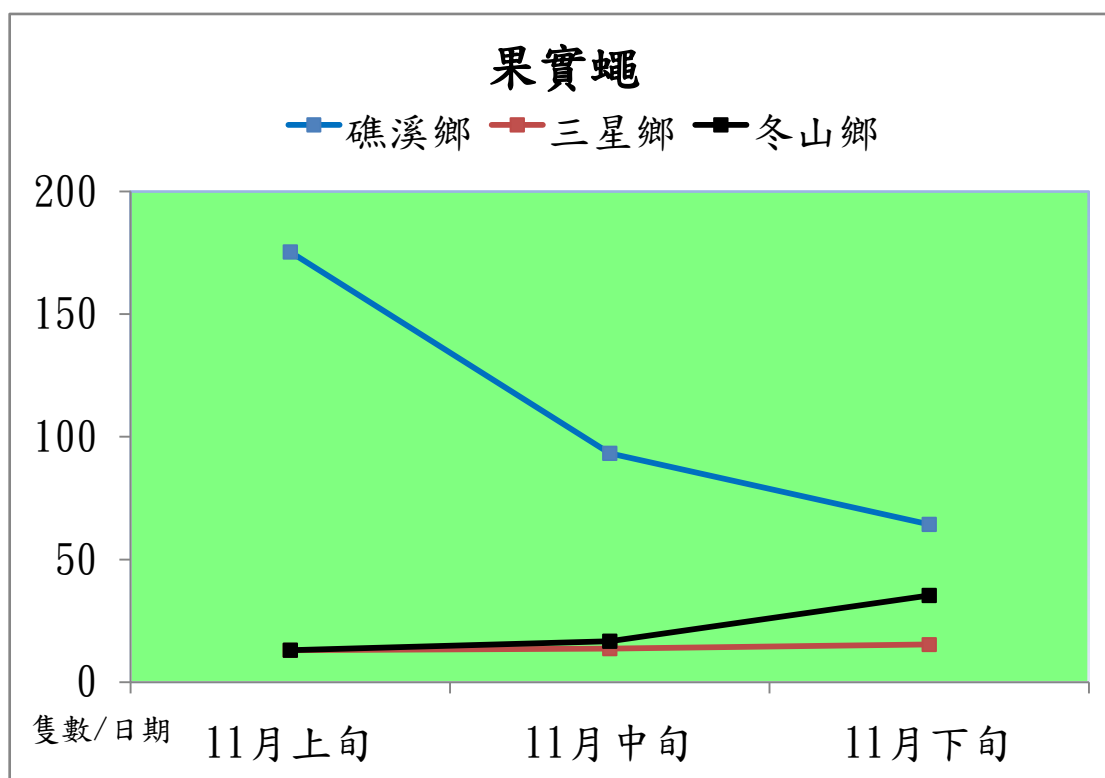

# 宜蘭縣 動植物防疫所

Animal and Plant Disease Control Center Yilan County

## 105 年 11 月 果實蠅本所監測平均隻數

果實蠅	礁溪鄉	三星鄉	冬山鄉
11 月上旬	175.3	13	13
11 月中旬	93.3	13.7	16.7
11 月下旬	64.3	15.3	35.3

成蟲數燈號表示：

	綠燈→小於 65 隻；防治良好
	藍燈→65-256 隻；預警
	黃燈→257-1024 隻；警戒
	紅燈→1025 隻以上；啟動防治