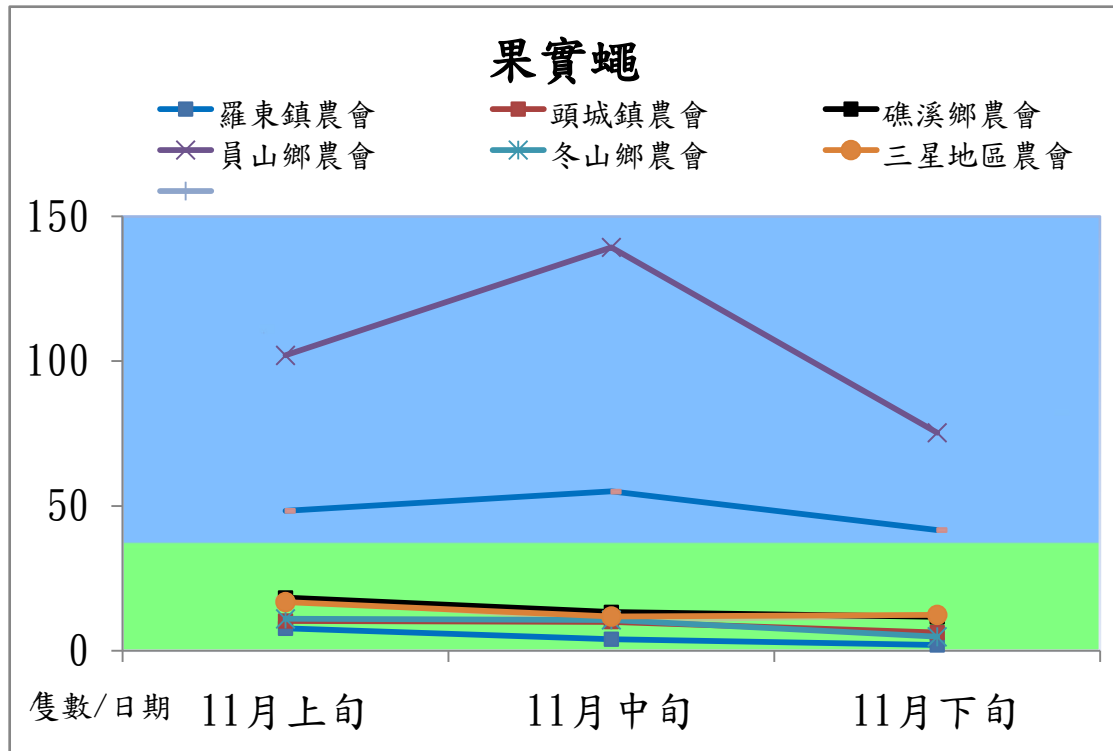

宜蘭縣 動植物防疫所

Animal and Plant Disease Control Center Yilan County

105 年 11 月 果實蠅 農會 監測 平均 隻數

果實蠅	羅東鎮農會	頭城鎮農會	礁溪鄉農會	員山鄉農會	冬山鄉農會	三星地區農會
11 月上旬	7.7	10.3	18.3	102	11	16.8
11 月中旬	4.0	10.0	13.3	139.3	10.6	11.8
11 月下旬	2.0	6.3	11.7	75.3	4.8	12.4