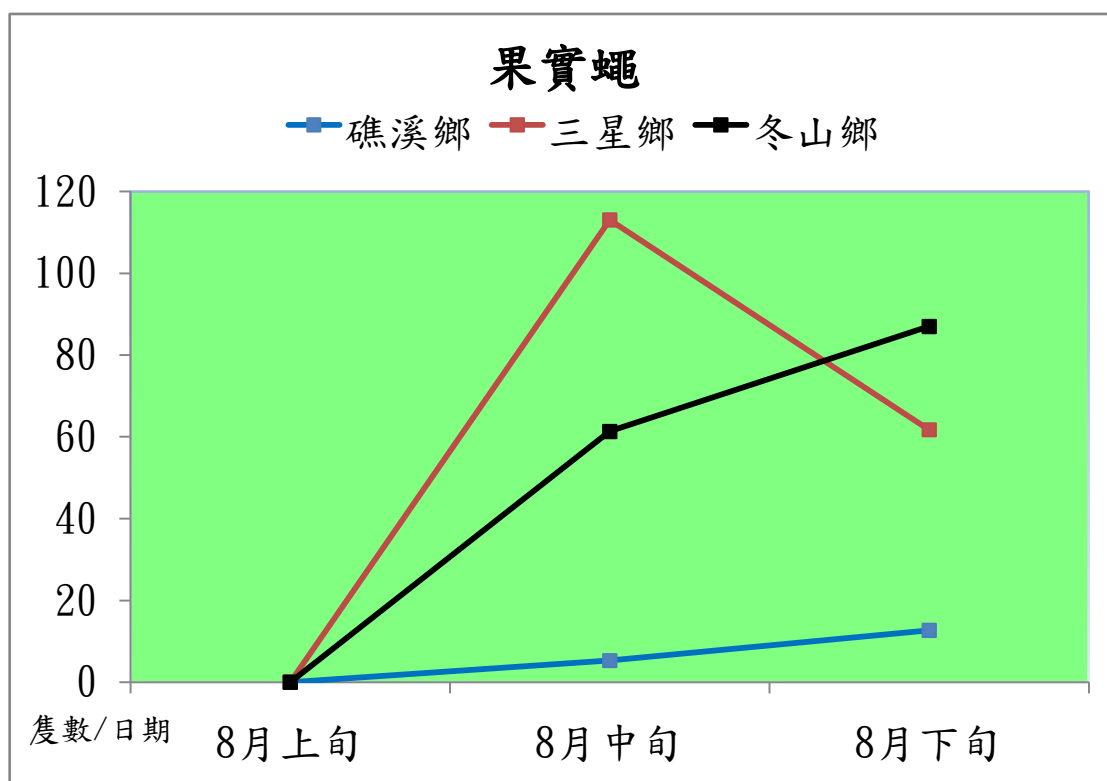

宜蘭縣 動植物防疫所

Animal and Plant Disease Control Center Yilan County

105 年 8 月果實蠅本所監測平均隻數

果實蠅	礁溪鄉	三星鄉	冬山鄉
8 月上旬	0	0	0
8 月中旬	5.3	113	61.3
8 月下旬	12.7	61.7	87

成蟲數燈號表示：

	綠燈→小於 65 隻；防治良好
	藍燈→65-256 隻；預警
	黃燈→257-1024 隻；警戒
	紅燈→1025 隻以上；啟動防治

宜蘭縣 動植物防疫所

Animal and Plant Disease Control Center Yilan County

105 年 8 月 果實蠅 農會 監測 平均 隻數

果實蠅	羅東鎮農會	頭城鎮農會	礁溪鄉農會	員山鄉農會	冬山鄉農會	三星地區農會
8 月上旬	48.3	10.7	17.0	250.3	6.8	11.7
8 月中旬	47.0	11.0	19.3	179.0	3.4	12.2
8 月下旬	36.0	14.0	20.0	150.0	6.4	15.3

成蟲數燈號表示：