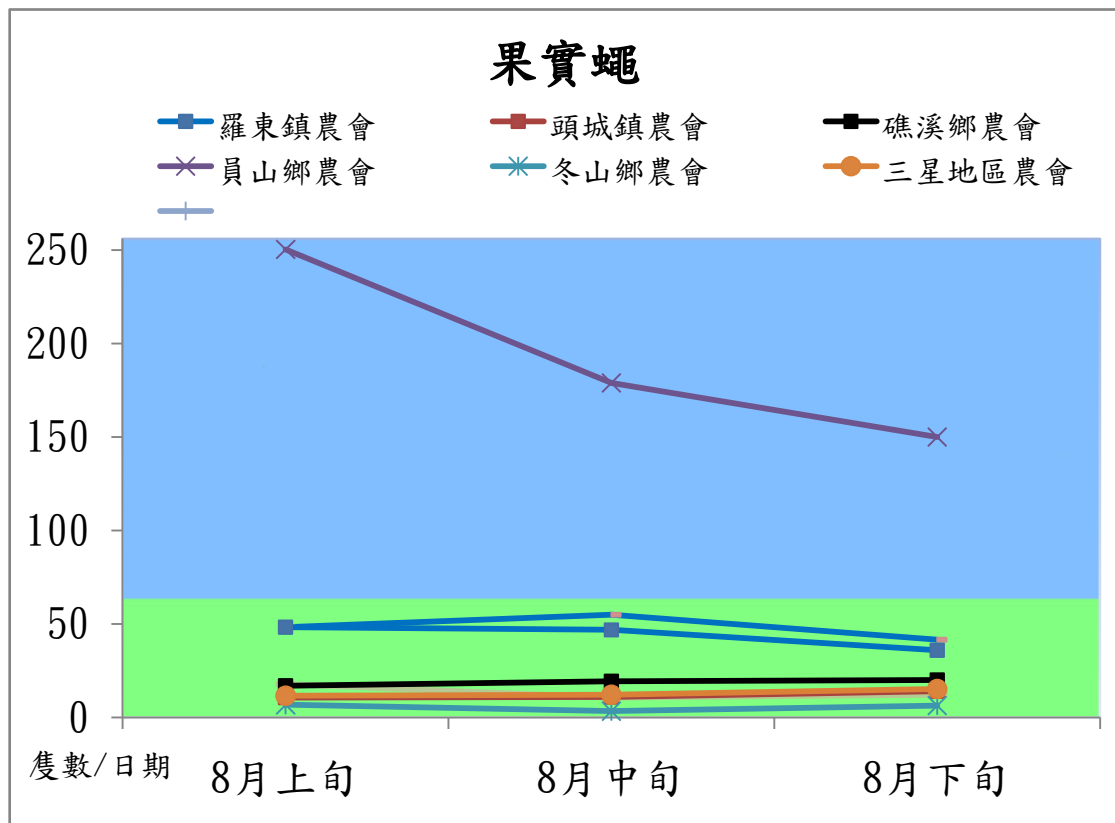

宜蘭縣 動植物防疫所

Animal and Plant Disease Control Center Yilan County

105 年 8 月果實蠅本所監測平均隻數

果實蠅	礁溪鄉	三星鄉	冬山鄉
8 月上旬	0	0	0
8 月中旬	5.3	113	61.3
8 月下旬	12.7	61.7	87

成蟲數燈號表示：

	綠燈→小於 65 隻；防治良好
	藍燈→65-256 隻；預警
	黃燈→257-1024 隻；警戒
	紅燈→1025 隻以上；啟動防治

宜蘭縣 動植物防疫所

Animal and Plant Disease Control Center Yilan County

105 年 8 月 果實蠅 農會 監測 平均 隻數

果實蠅	羅東鎮農會	頭城鎮農會	礁溪鄉農會	員山鄉農會	冬山鄉農會	三星地區農會
8 月上旬	48.3	10.7	17.0	250.3	6.8	11.7
8 月中旬	47.0	11.0	19.3	179.0	3.4	12.2
8 月下旬	36.0	14.0	20.0	150.0	6.4	15.3

成蟲數燈號表示：