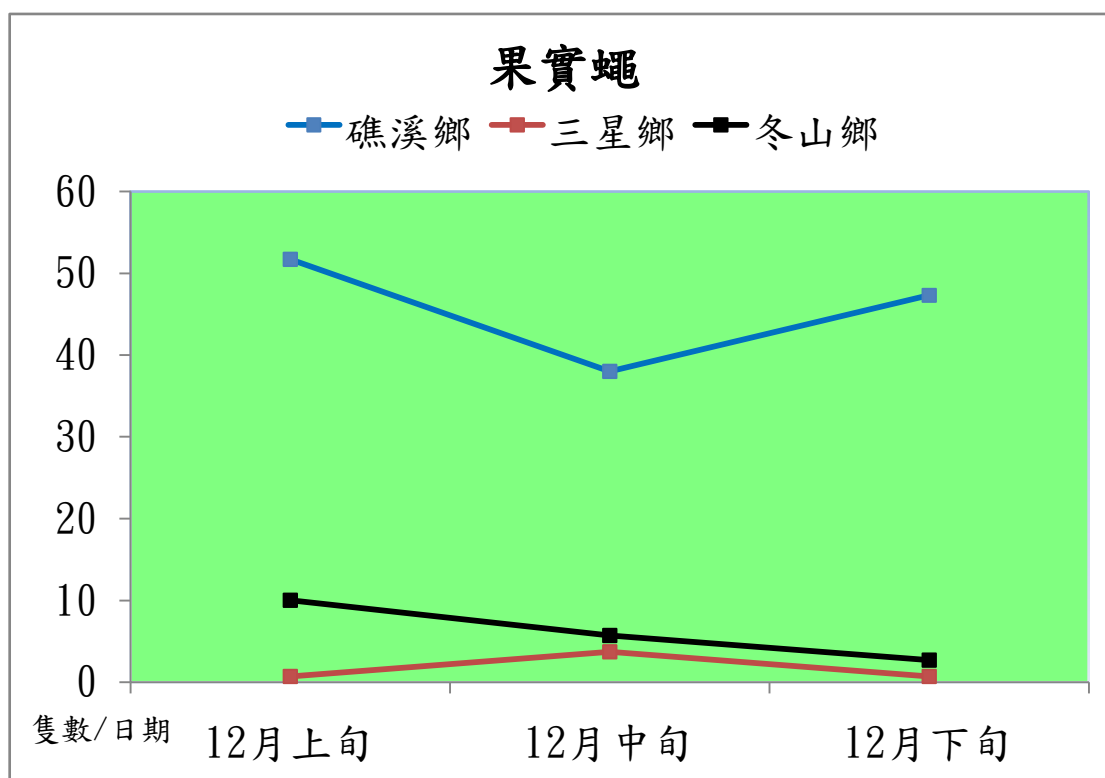

宜蘭縣 動植物防疫所

Animal and Plant Disease Control Center Yilan County

105 年 12 月 果實蠅本所監測平均隻數

果實蠅	礁溪鄉	三星鄉	冬山鄉
12 月上旬	51.7	0.7	10
12 月中旬	38	3.7	5.7
12 月下旬	47.3	0.7	2.7

成蟲數燈號表示：

宜蘭縣 動植物防疫所

Animal and Plant Disease Control Center Yilan County

105 年 12 月 果實蠅 農會 監測 平均 隻數

果實蠅	羅東鎮農會	頭城鎮農會	礁溪鄉農會	員山鄉農會	冬山鄉農會	三星地區農會
12 月上旬	1.3	4	12.7	42.3	3.4	9.4
12 月中旬	1.0	2.7	17.3	35.3	3	4.3
12 月下旬	1.0	2.7	13.7	30.3	3.6	2.3

成蟲數燈號表示：