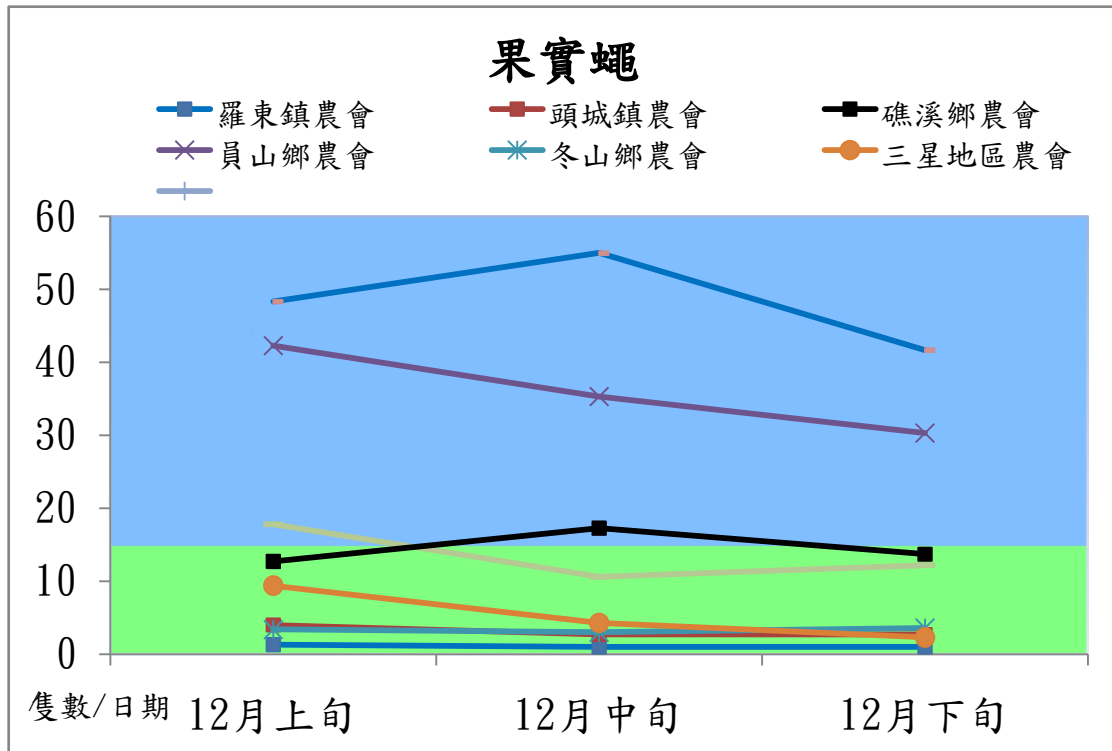

宜蘭縣 動植物防疫所

Animal and Plant Disease Control Center Yilan County

105 年 12 月 果實蠅本所監測平均隻數

果實蠅	礁溪鄉	三星鄉	冬山鄉
12 月上旬	51.7	0.7	10
12 月中旬	38	3.7	5.7
12 月下旬	47.3	0.7	2.7

成蟲數燈號表示：

宜蘭縣 動植物防疫所

Animal and Plant Disease Control Center Yilan County

105 年 12 月 果實蠅 農會 監測 平均 隻數

果實蠅	羅東鎮農會	頭城鎮農會	礁溪鄉農會	員山鄉農會	冬山鄉農會	三星地區農會
12 月上旬	1.3	4	12.7	42.3	3.4	9.4
12 月中旬	1.0	2.7	17.3	35.3	3	4.3
12 月下旬	1.0	2.7	13.7	30.3	3.6	2.3

成蟲數燈號表示：