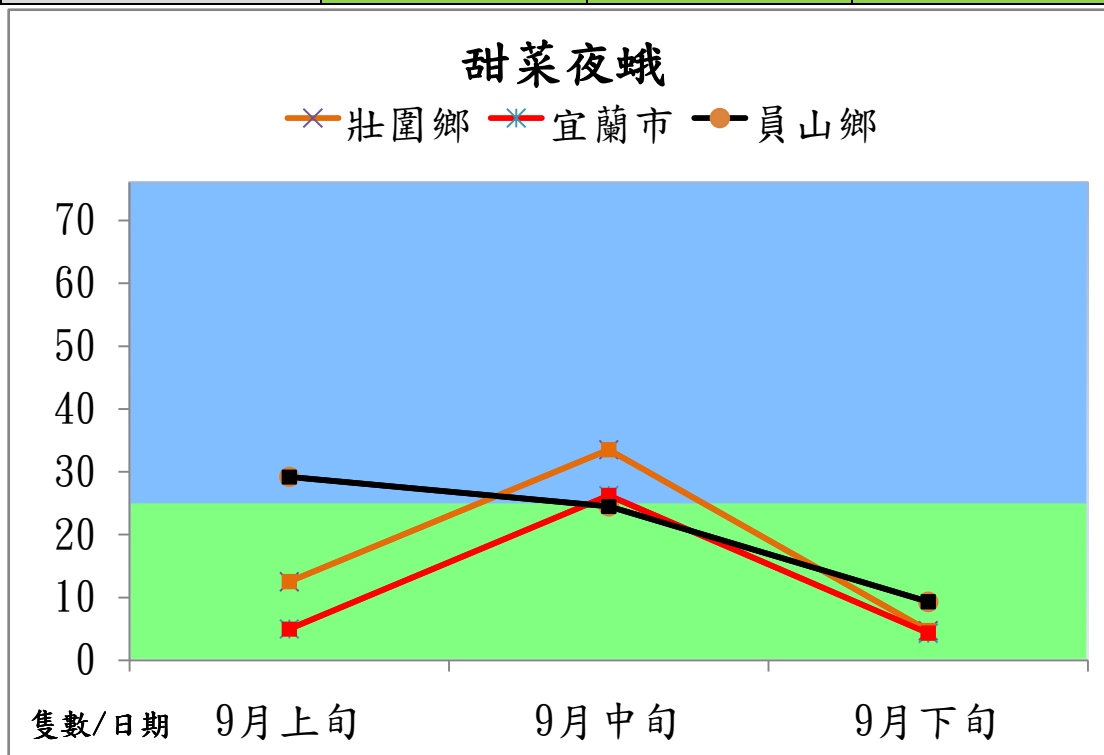

宜蘭縣 動植物防疫所

Animal and Plant Disease Control Center Yilan County

105 年 9 月甜菜夜蛾本所監測平均隻數

甜菜夜蛾	壯圍鄉	宜蘭市	員山鄉
9 月上旬	12.5	5.0	29.2
9 月中旬	33.5	26.2	24.5
9 月下旬	4.7	4.3	9.3

成蟲數燈號表示：

宜蘭縣 動植物防疫所

Animal and Plant Disease Control Center Yilan County

105 年 9 月甜菜夜蛾農會監測平均隻數

甜菜夜蛾	宜蘭市農會	壯圍鄉農會	員山鄉農會	三星地區農會
9 月上旬	15	21.5	27	2.9
9 月中旬	13.3	29.1	15.3	3.6
9 月下旬	12.3	17.6	8	1.8

成蟲數燈號表示：