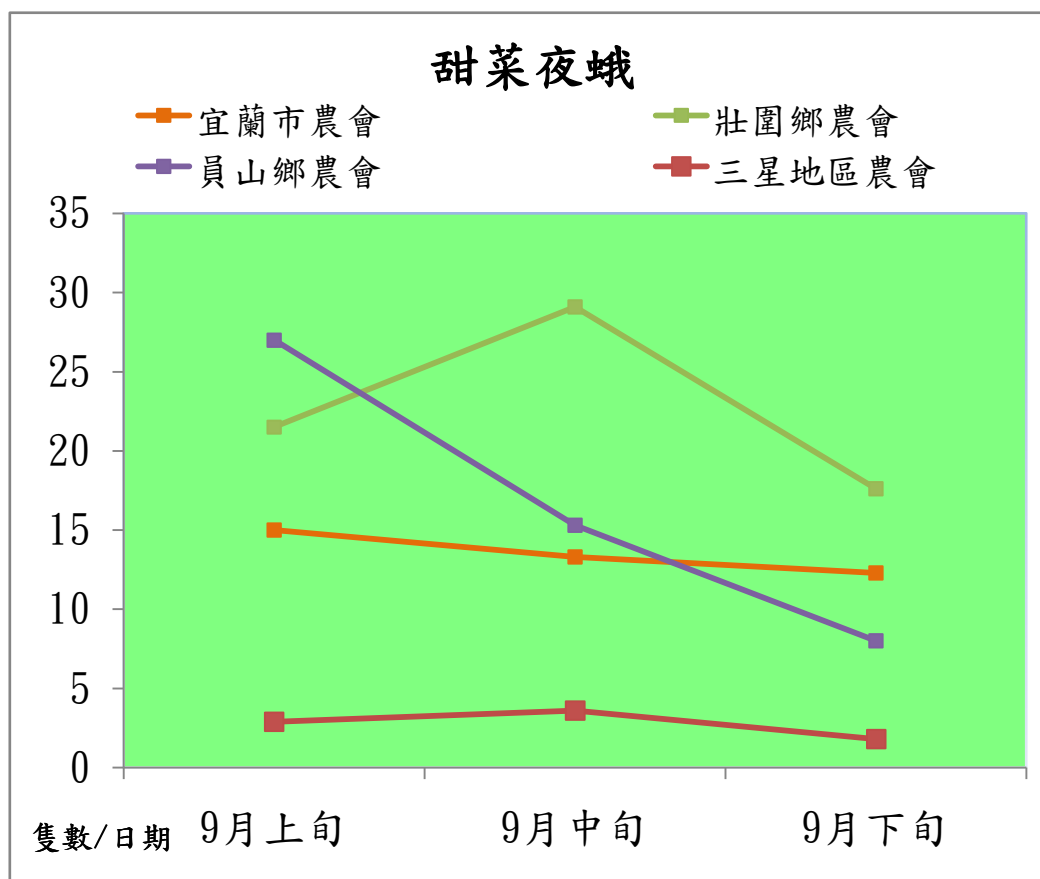

宜蘭縣 動植物防疫所

Animal and Plant Disease Control Center Yilan County

105 年 9 月甜菜夜蛾本所監測平均隻數

甜菜夜蛾	壯圍鄉	宜蘭市	員山鄉
9 月上旬	12.5	5.0	29.2
9 月中旬	33.5	26.2	24.5
9 月下旬	4.7	4.3	9.3

成蟲數燈號表示：

宜蘭縣 動植物防疫所

Animal and Plant Disease Control Center Yilan County

105 年 9 月甜菜夜蛾農會監測平均隻數

甜菜夜蛾	宜蘭市農會	壯圍鄉農會	員山鄉農會	三星地區農會
9 月上旬	15	21.5	27	2.9
9 月中旬	13.3	29.1	15.3	3.6
9 月下旬	12.3	17.6	8	1.8

成蟲數燈號表示：