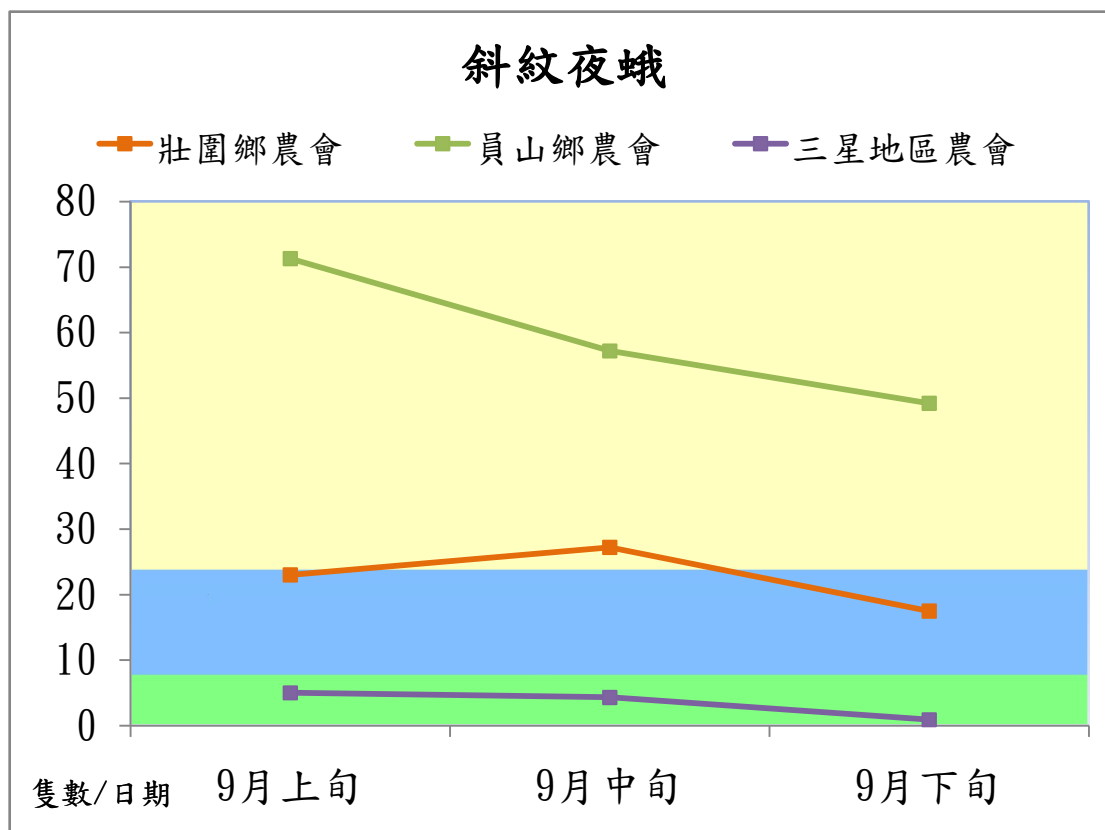

宜蘭縣 動植物防疫所

Animal and Plant Disease Control Center Yilan County

105 年 9 月斜紋夜蛾本所監測平均隻數

斜紋夜蛾	壯圍鄉	宜蘭市	員山鄉
9 月上旬	43.7	33.2	41.0
9 月中旬	18.2	28.2	12.5
9 月下旬	40	54.8	28.7

成蟲數燈號表示：

宜蘭縣 動植物防疫所

Animal and Plant Disease Control Center Yilan County

105 年 9 月斜紋夜蛾農會監測平均隻數

斜紋夜蛾	壯圍鄉農會	員山鄉農會	三星地區農會
9 月上旬	23.0	71.3	5
9 月中旬	27.2	57.2	4.3
9 月下旬	17.5	49.2	0.9

成蟲數燈號表示：