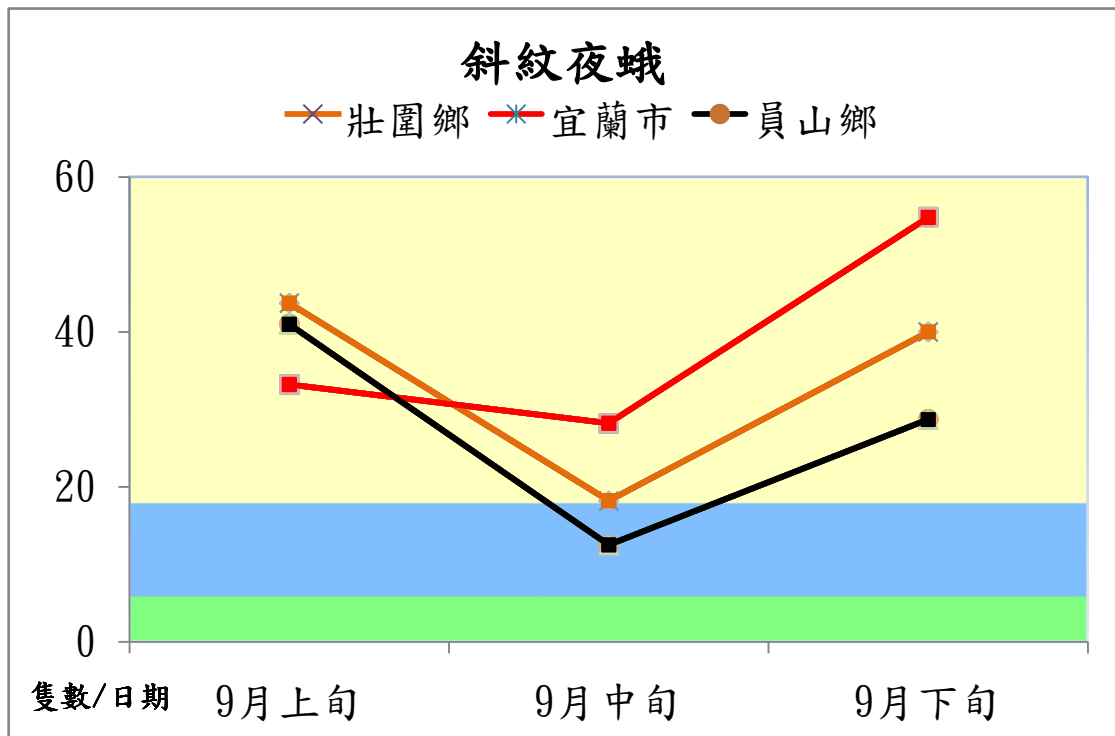

宜蘭縣 動植物防疫所

Animal and Plant Disease Control Center Yilan County

105 年 9 月斜紋夜蛾本所監測平均隻數

斜紋夜蛾	壯圍鄉	宜蘭市	員山鄉
9 月上旬	43.7	33.2	41.0
9 月中旬	18.2	28.2	12.5
9 月下旬	40	54.8	28.7

成蟲數燈號表示：

宜蘭縣 動植物防疫所

Animal and Plant Disease Control Center Yilan County

105 年 9 月斜紋夜蛾農會監測平均隻數

斜紋夜蛾	壯圍鄉農會	員山鄉農會	三星地區農會
9 月上旬	23.0	71.3	5
9 月中旬	27.2	57.2	4.3
9 月下旬	17.5	49.2	0.9

成蟲數燈號表示：