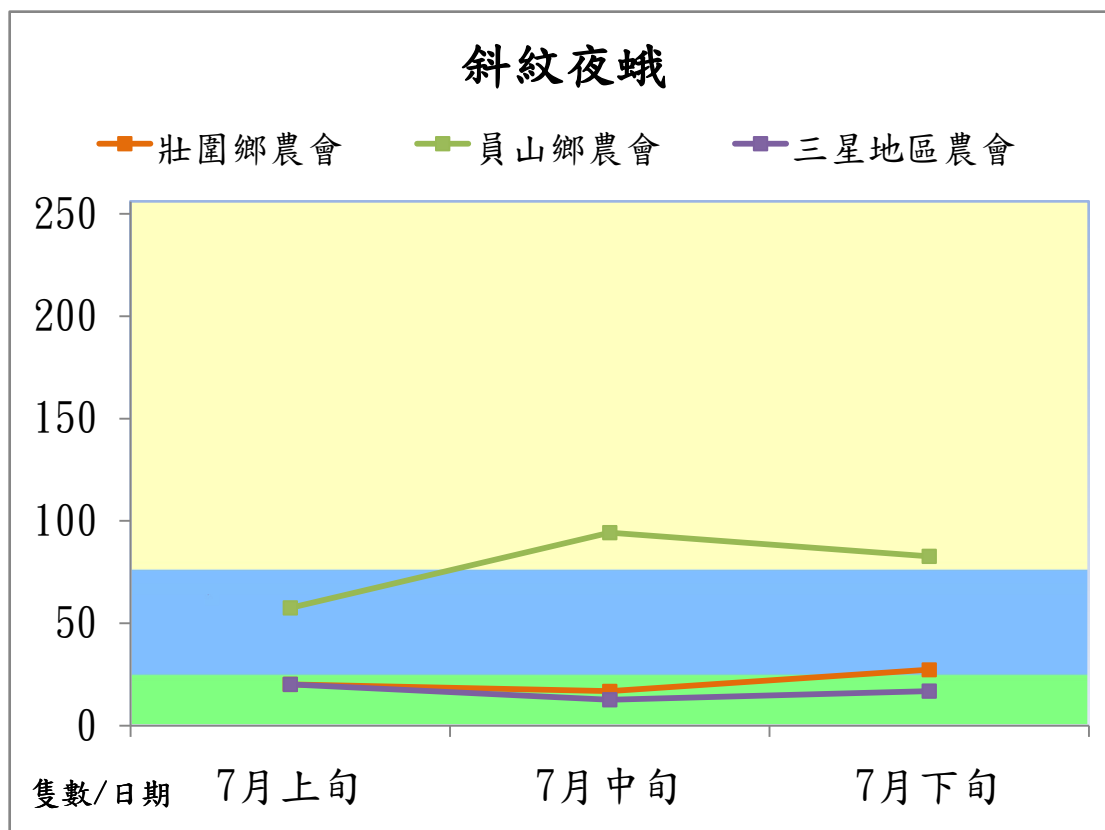

105 年 7 月斜紋夜蛾本所監測平均隻數

斜紋夜蛾	壯圍鄉	宜蘭市	員山鄉
7 月上旬	56.0	63.3	24.5
7 月中旬	颱風	颱風	颱風
7 月下旬	46	26.0	30.5

成蟲數燈號表示：

宜蘭縣 動植物防疫所

Animal and Plant Disease Control Center Yilan County

105 年 7 月斜紋夜蛾農會監測平均隻數

斜紋夜蛾	壯圍鄉農會	員山鄉農會	三星地區農會
7 月上旬	20.1	57.5	20.1
7 月中旬	16.9	94.2	12.6
7 月下旬	27.4	82.7	16.8

成蟲數燈號表示：