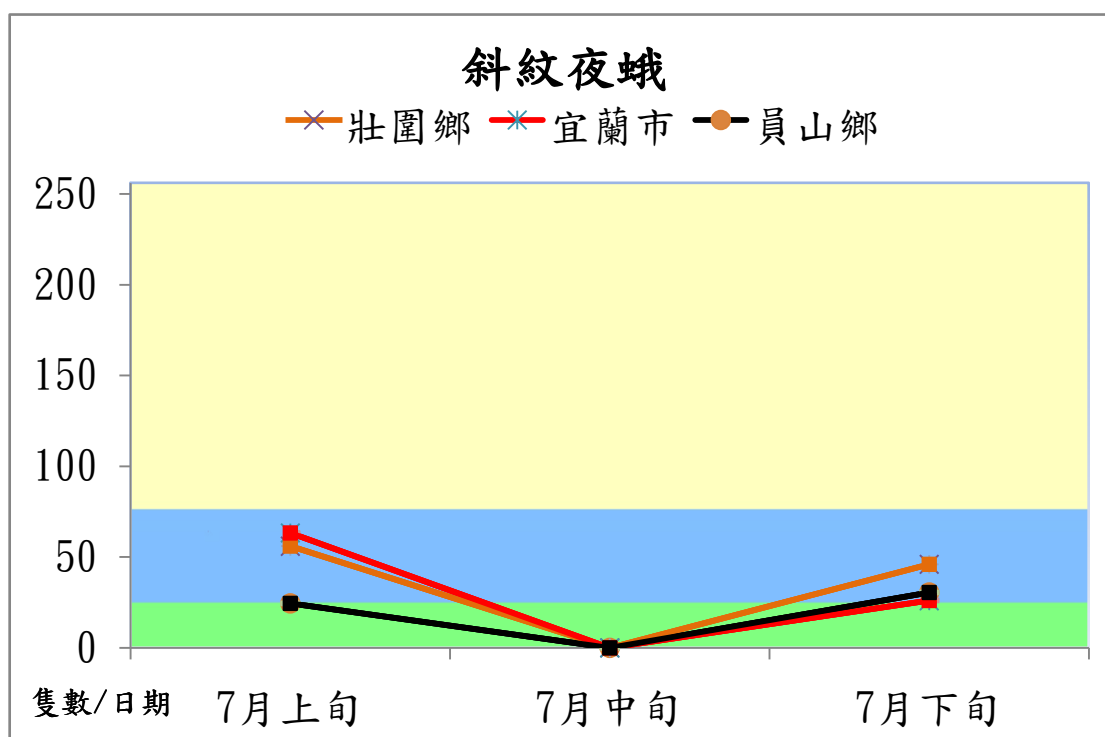

105 年 7 月斜紋夜蛾本所監測平均隻數

斜紋夜蛾	壯圍鄉	宜蘭市	員山鄉
7 月上旬	56.0	63.3	24.5
7 月中旬	颱風	颱風	颱風
7 月下旬	46	26.0	30.5

成蟲數燈號表示：

宜蘭縣 動植物防疫所

Animal and Plant Disease Control Center Yilan County

105 年 7 月斜紋夜蛾農會監測平均隻數

斜紋夜蛾	壯圍鄉農會	員山鄉農會	三星地區農會
7 月上旬	20.1	57.5	20.1
7 月中旬	16.9	94.2	12.6
7 月下旬	27.4	82.7	16.8

成蟲數燈號表示：