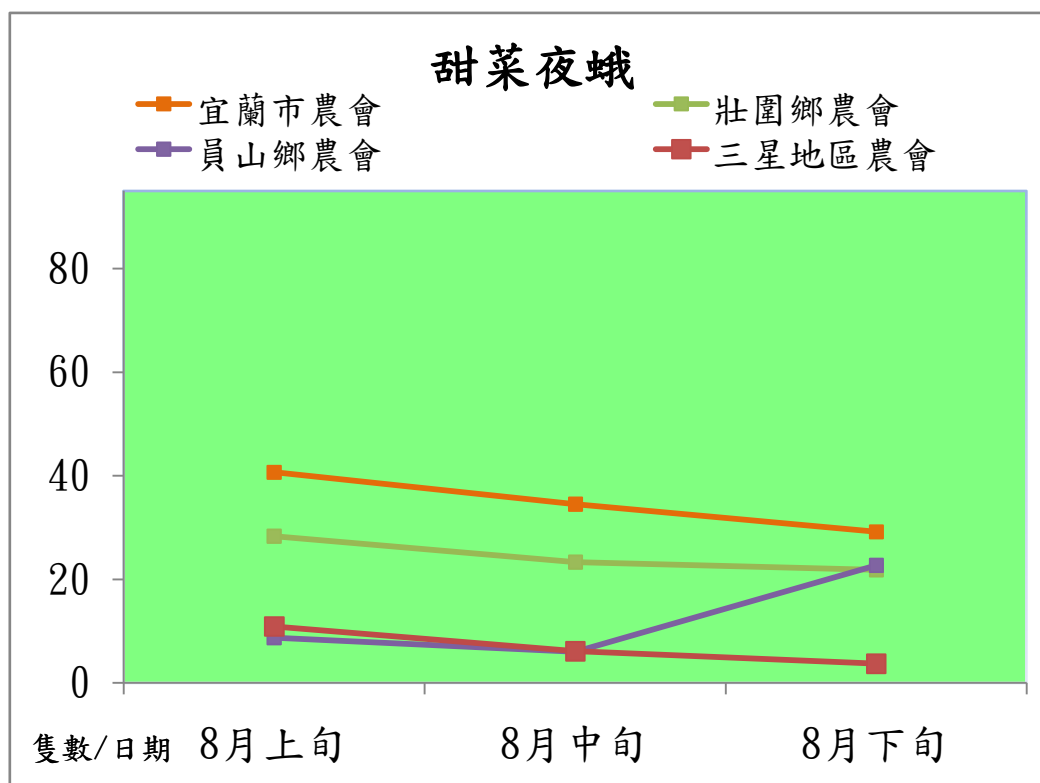

宜蘭縣 動植物防疫所

Animal and Plant Disease Control Center Yilan County

105 年 8 月甜菜夜蛾本所監測平均隻數

甜菜夜蛾	壯圍鄉	宜蘭市	員山鄉
8 月上旬	56.5	28.3	37.2
8 月中旬	64.5	56.8	20.5
8 月下旬	38.5	12.3	26.3

成蟲數燈號表示：

宜蘭縣 動植物防疫所

Animal and Plant Disease Control Center Yilan County

105 年 8 月甜菜夜蛾農會監測平均隻數

甜菜夜蛾	宜蘭市農會	壯圍鄉農會	員山鄉農會	三星地區農會
8 月上旬	40.7	28.3	8.7	10.9
8 月中旬	34.5	23.3	6	6.1
8 月下旬	29.2	21.8	22.7	3.7

成蟲數燈號表示：