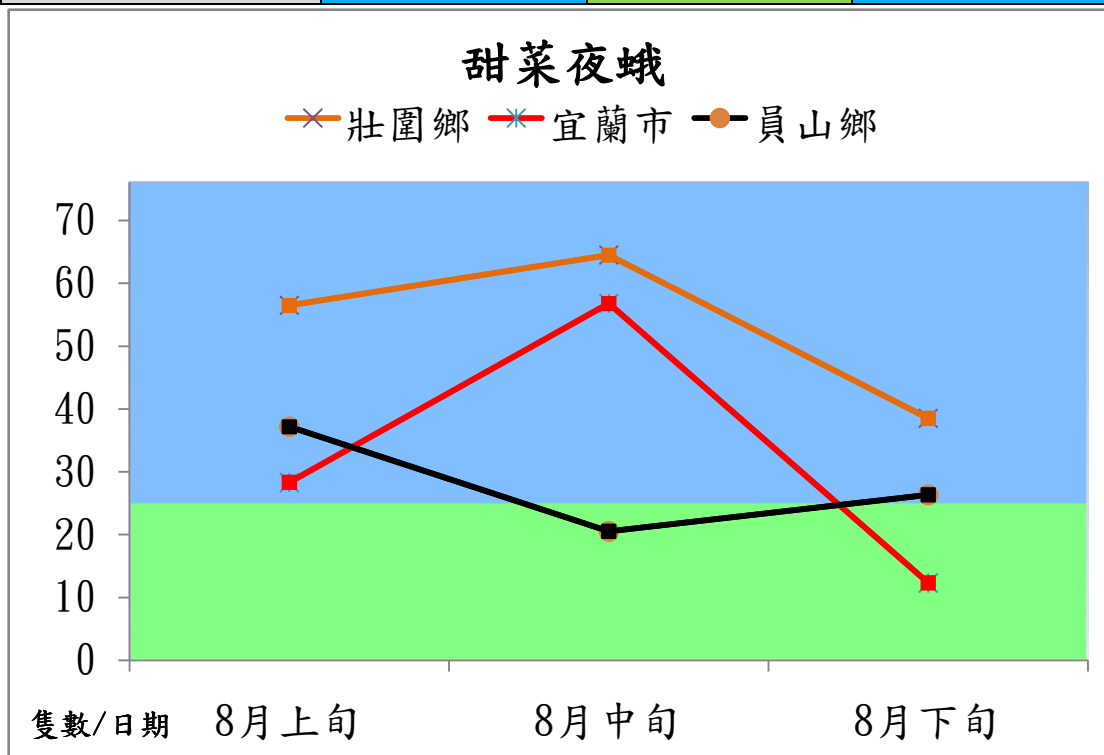

宜蘭縣 動植物防疫所

Animal and Plant Disease Control Center Yilan County

105 年 8 月甜菜夜蛾本所監測平均隻數

甜菜夜蛾	壯圍鄉	宜蘭市	員山鄉
8 月上旬	56.5	28.3	37.2
8 月中旬	64.5	56.8	20.5
8 月下旬	38.5	12.3	26.3

成蟲數燈號表示：

宜蘭縣 動植物防疫所

Animal and Plant Disease Control Center Yilan County

105 年 8 月甜菜夜蛾農會監測平均隻數

甜菜夜蛾	宜蘭市農會	壯圍鄉農會	員山鄉農會	三星地區農會
8 月上旬	40.7	28.3	8.7	10.9
8 月中旬	34.5	23.3	6	6.1
8 月下旬	29.2	21.8	22.7	3.7

成蟲數燈號表示：