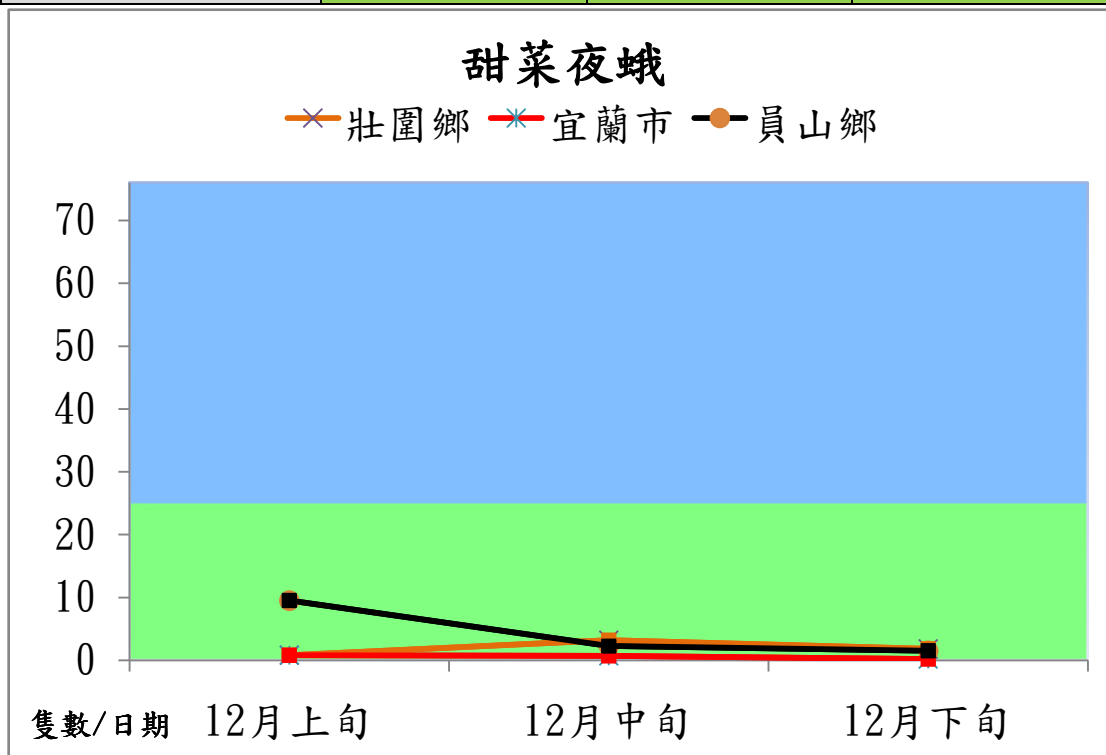

宜蘭縣 動植物防疫所

Animal and Plant Disease Control Center Yilan County

105 年 12 月甜菜夜蛾本所監測平均隻數

甜菜夜蛾	壯圍鄉	宜蘭市	員山鄉
12 月上旬	0.8	0.8	9.5
12 月中旬	3.2	0.7	2.3
12 月下旬	1.8	0.2	1.5

成蟲數燈號表示：

宜蘭縣 動植物防疫所

Animal and Plant Disease Control Center Yilan County

105 年 12 月甜菜夜蛾農會監測平均隻數

甜菜夜蛾	宜蘭市農會	壯圍鄉農會	員山鄉農會	三星地區農會
12 月上旬	0.7	28.3	0	0.6
12 月中旬	0.8	21.8	0	0.3
12 月下旬	0.7	21.8	0	0.5

成蟲數燈號表示：