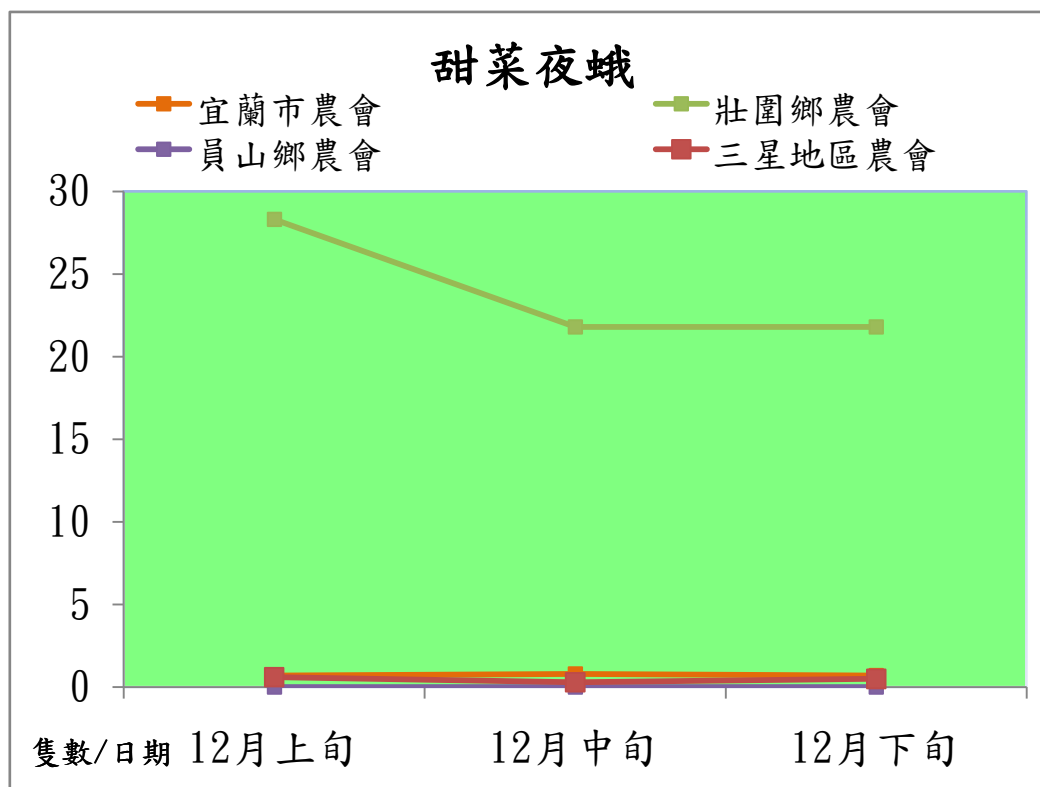

宜蘭縣 動植物防疫所

Animal and Plant Disease Control Center Yilan County

105 年 12 月甜菜夜蛾本所監測平均隻數

甜菜夜蛾	壯圍鄉	宜蘭市	員山鄉
12 月上旬	0.8	0.8	9.5
12 月中旬	3.2	0.7	2.3
12 月下旬	1.8	0.2	1.5

成蟲數燈號表示：

宜蘭縣 動植物防疫所

Animal and Plant Disease Control Center Yilan County

105 年 12 月甜菜夜蛾農會監測平均隻數

甜菜夜蛾	宜蘭市農會	壯圍鄉農會	員山鄉農會	三星地區農會
12 月上旬	0.7	28.3	0	0.6
12 月中旬	0.8	21.8	0	0.3
12 月下旬	0.7	21.8	0	0.5

成蟲數燈號表示：